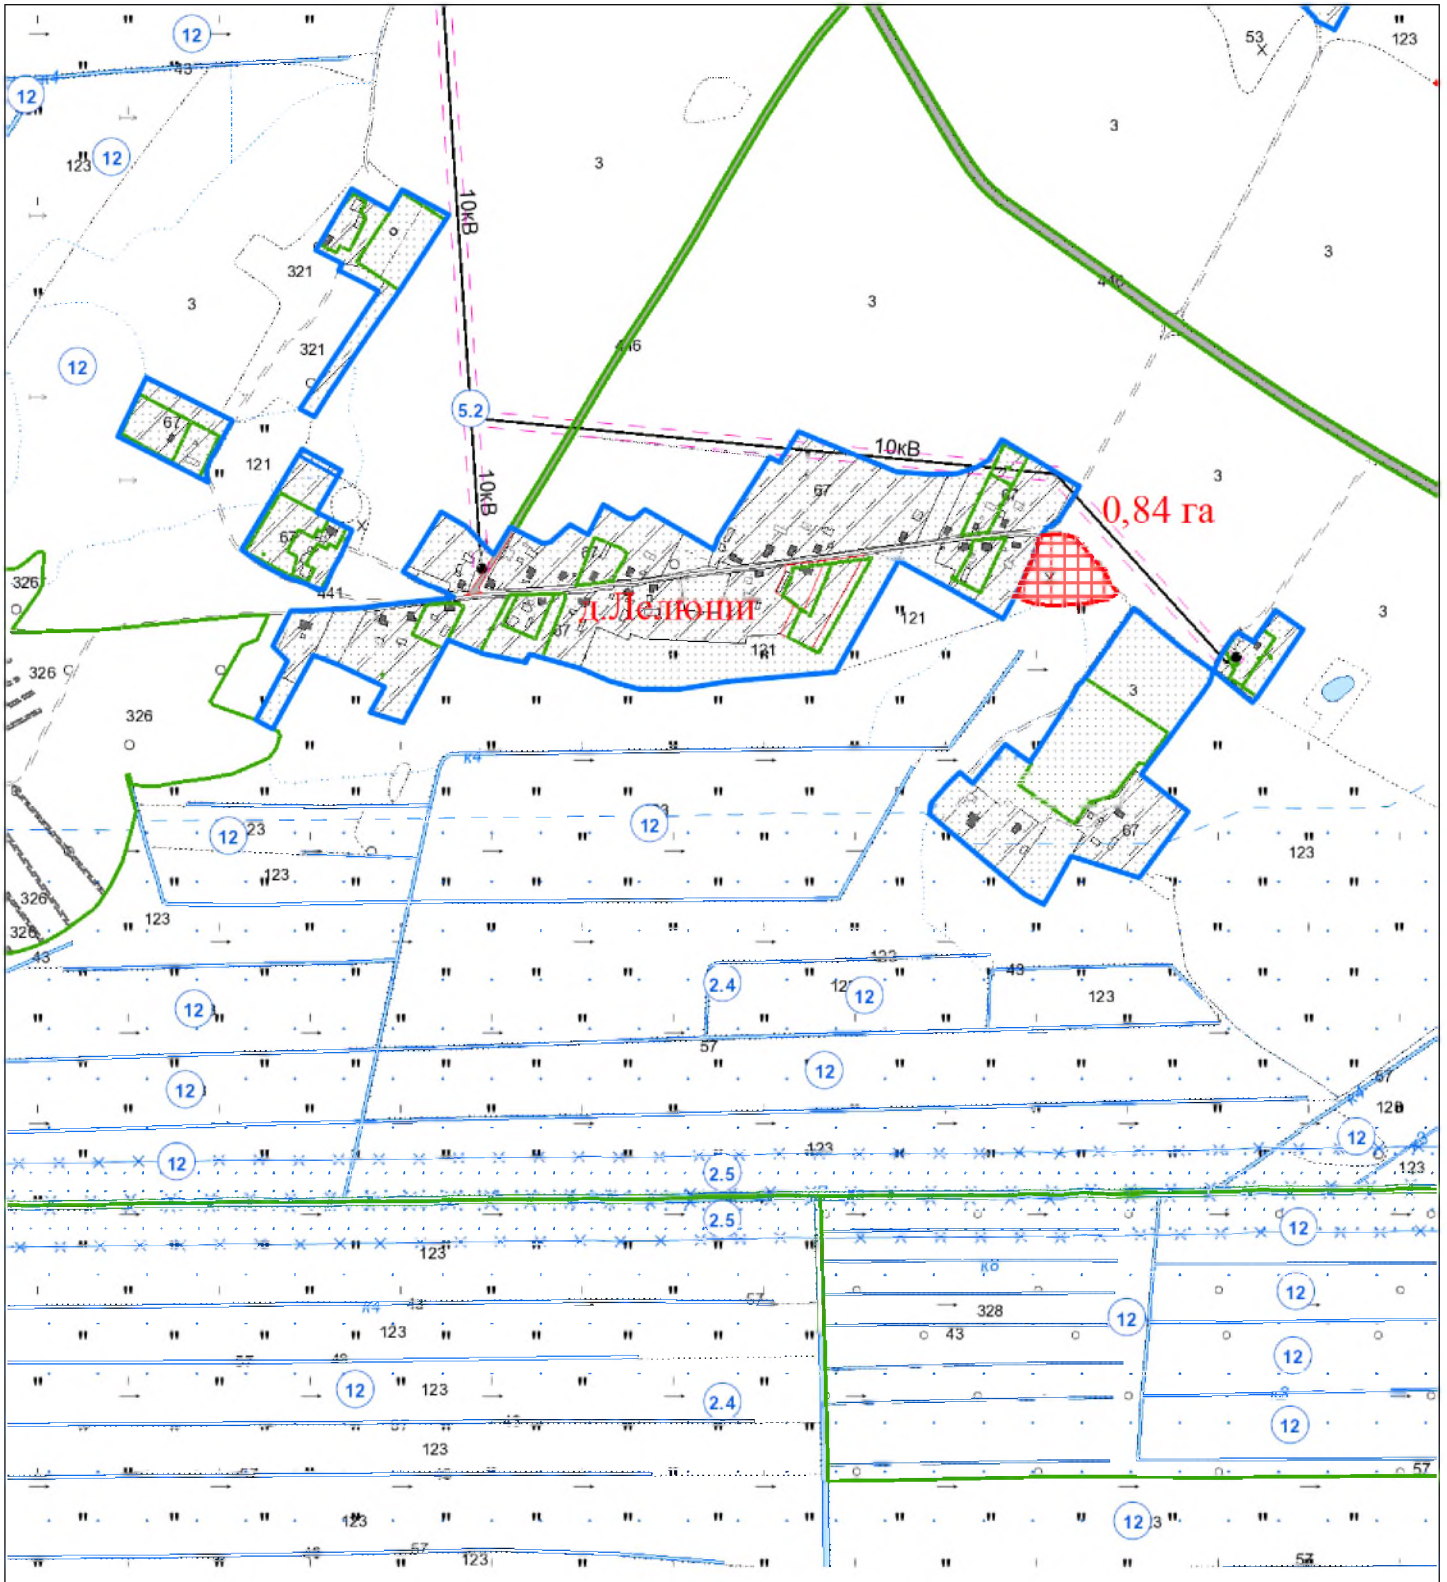

**ВЫКОПИРОВКА**  
из земельно-кадастрового плана  
КСУП "Гирки" Вороновского района  
для включения в фонд перераспределения земель

Выкопировка изготовлена с Геопортала ЗИС

Масштаб 1:10000