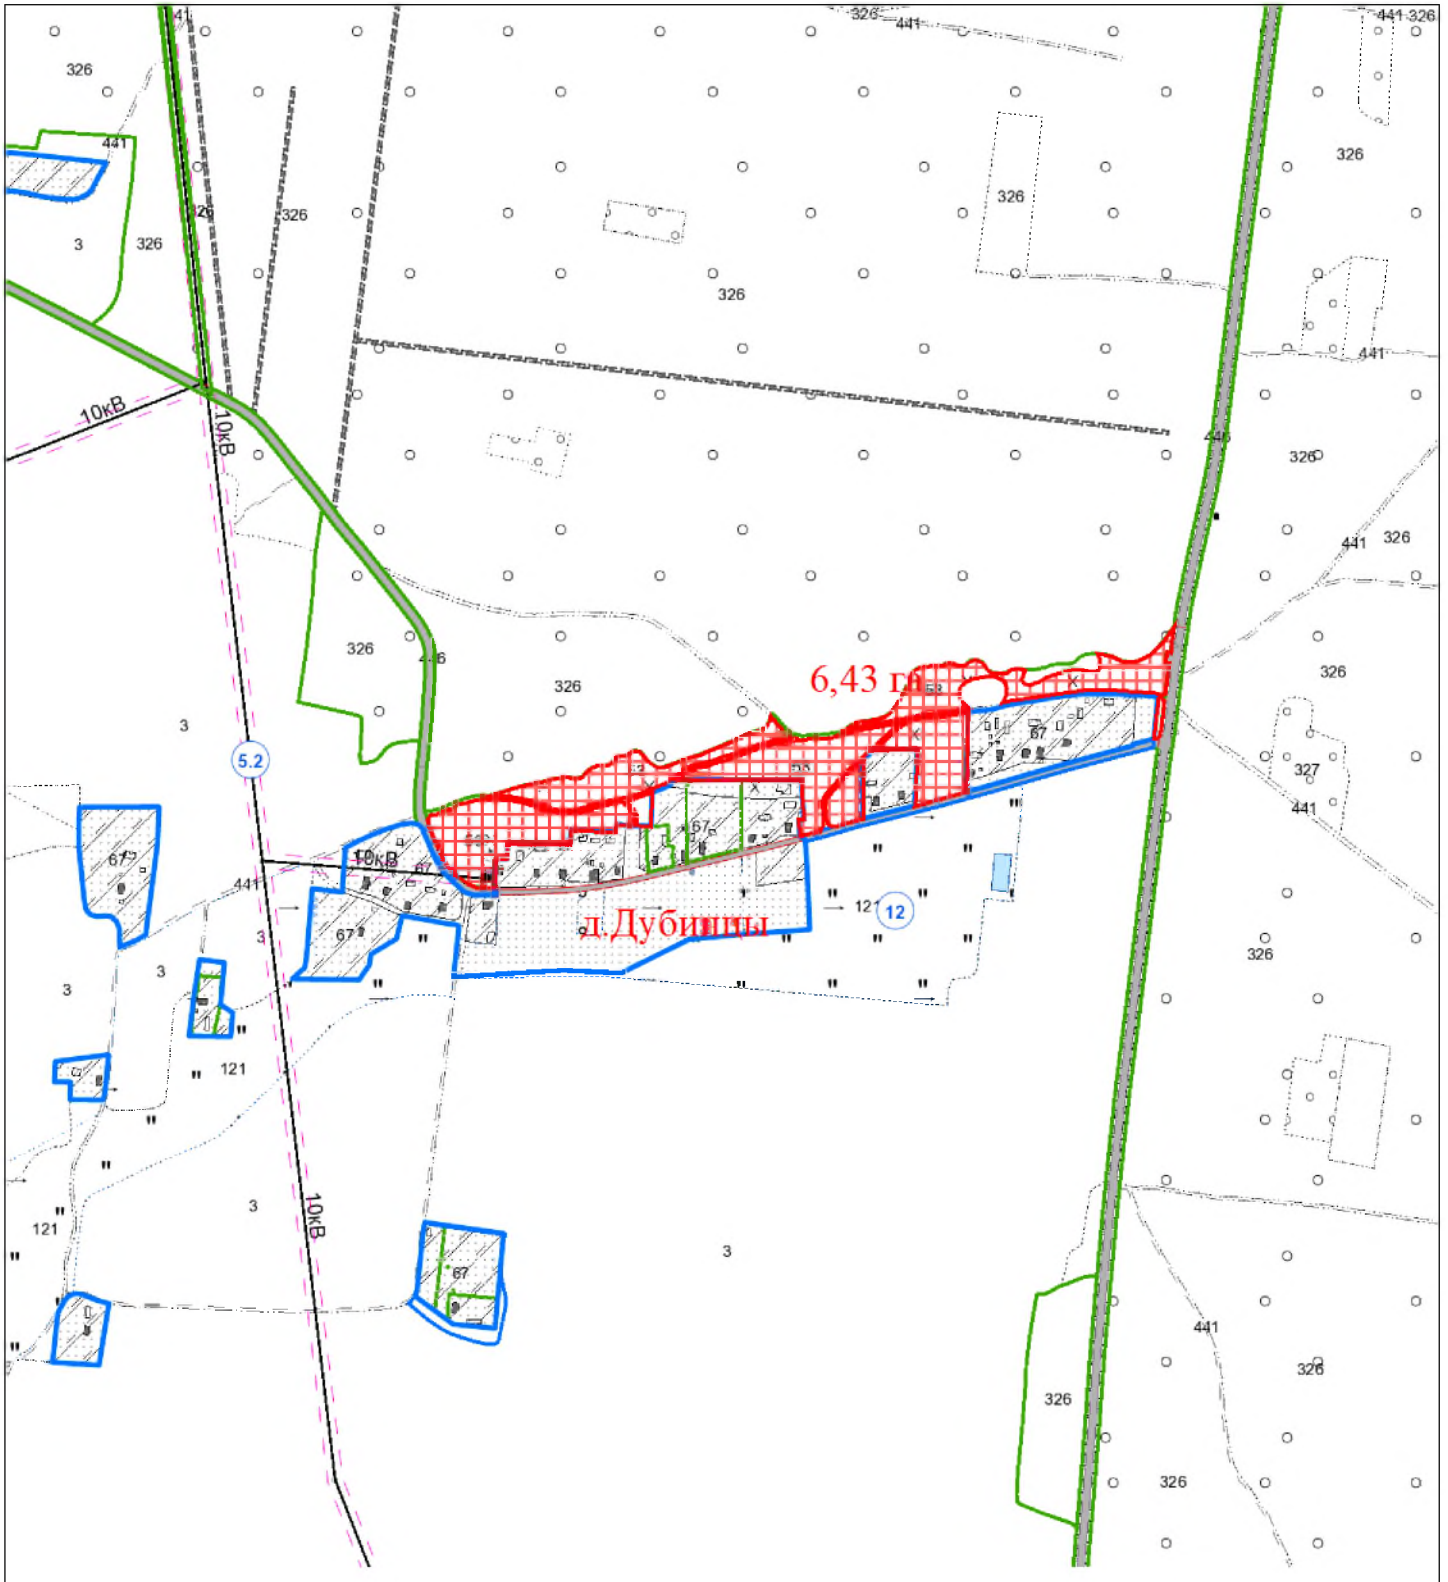

ВЫКОПИРОВКА
из земельно-кадастрового плана
КСУП "Гирки" Вороновского района
для включения в фонд перераспределения земель

Выкопировка изготовлена с Геопортала ЗИС

Масштаб 1:10000