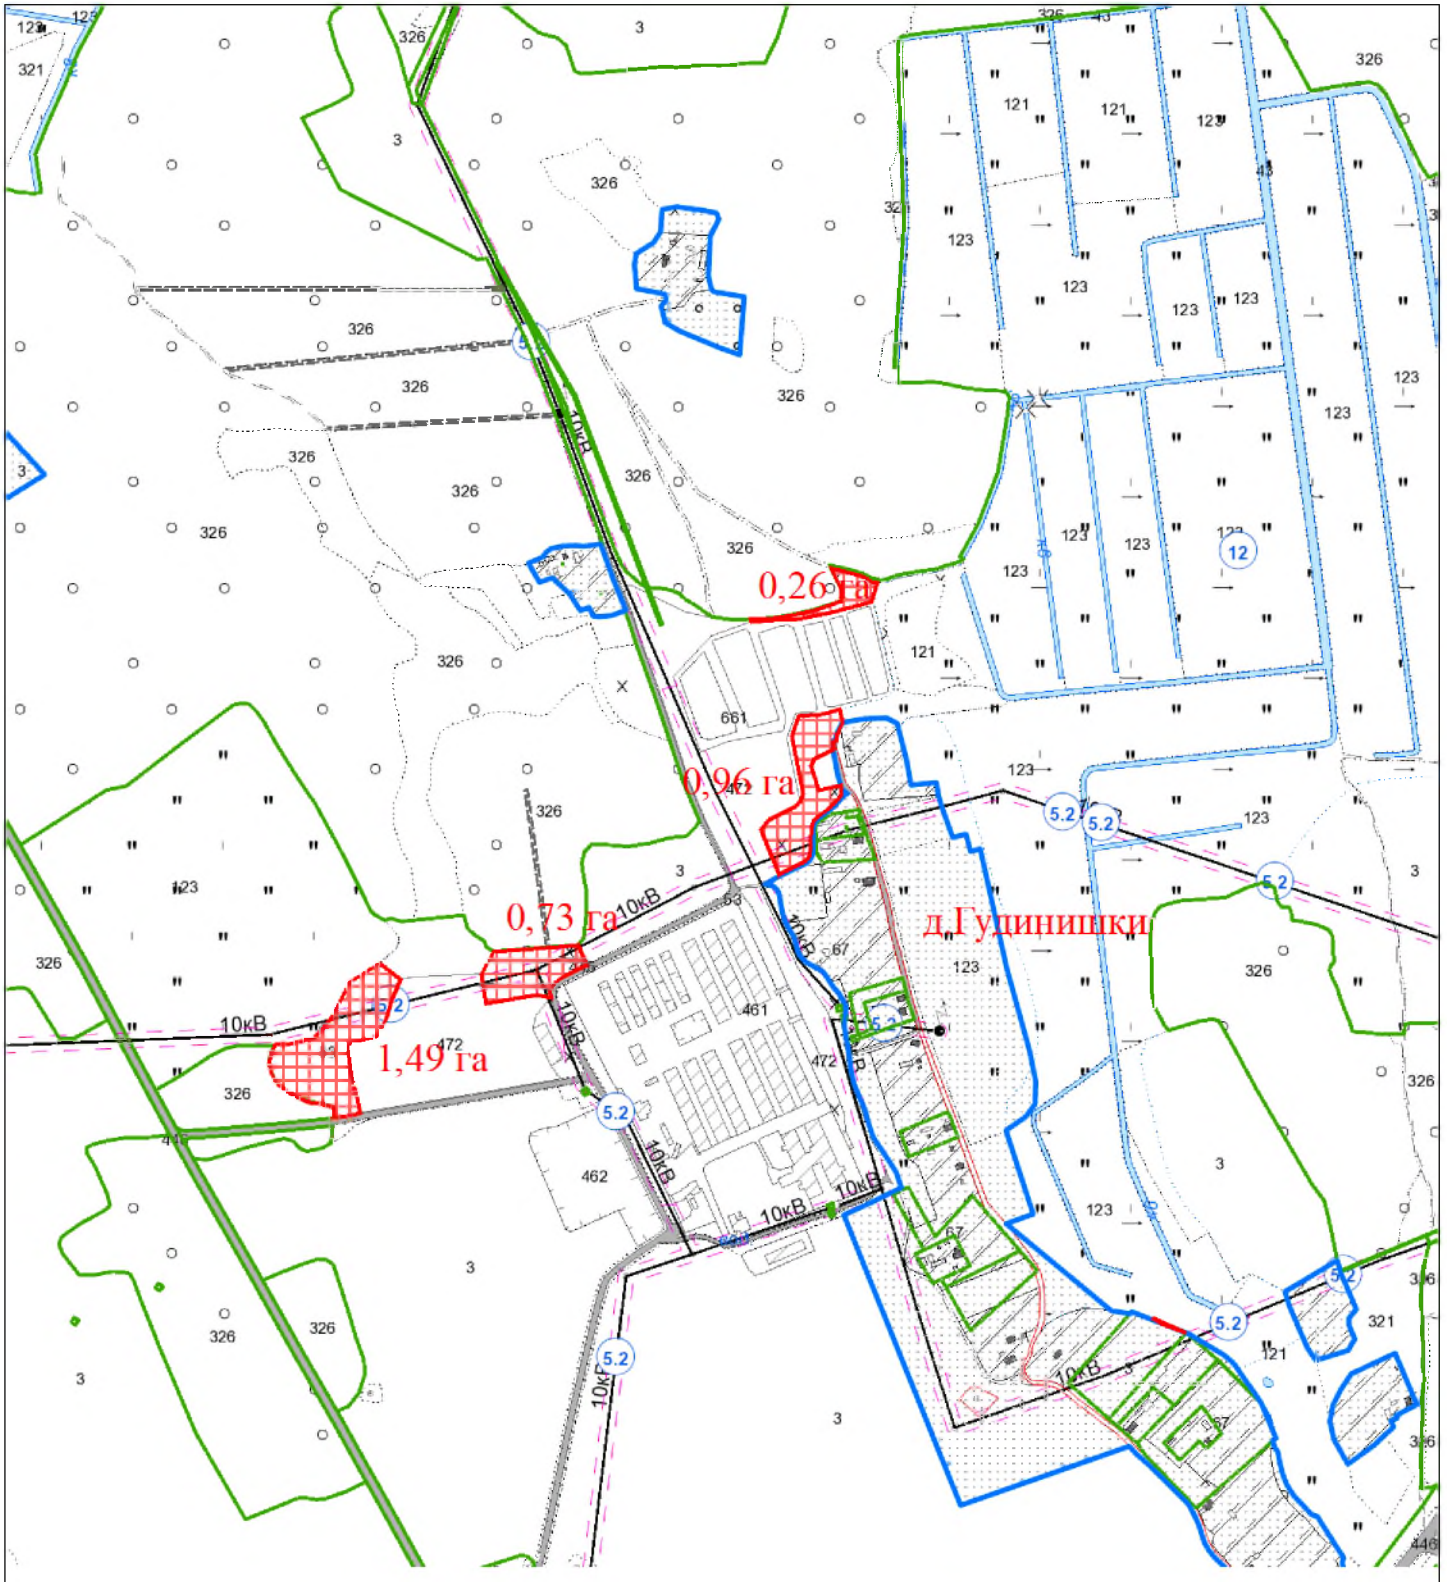

ВЫКОПИРОВКА
из земельно-кадастрового плана
КСУП "Гирки" Вороновского района
для включения в фонд перераспределения земель

Выкопировка изготовлена с Геопортала ЗИС

Масштаб 1:10000