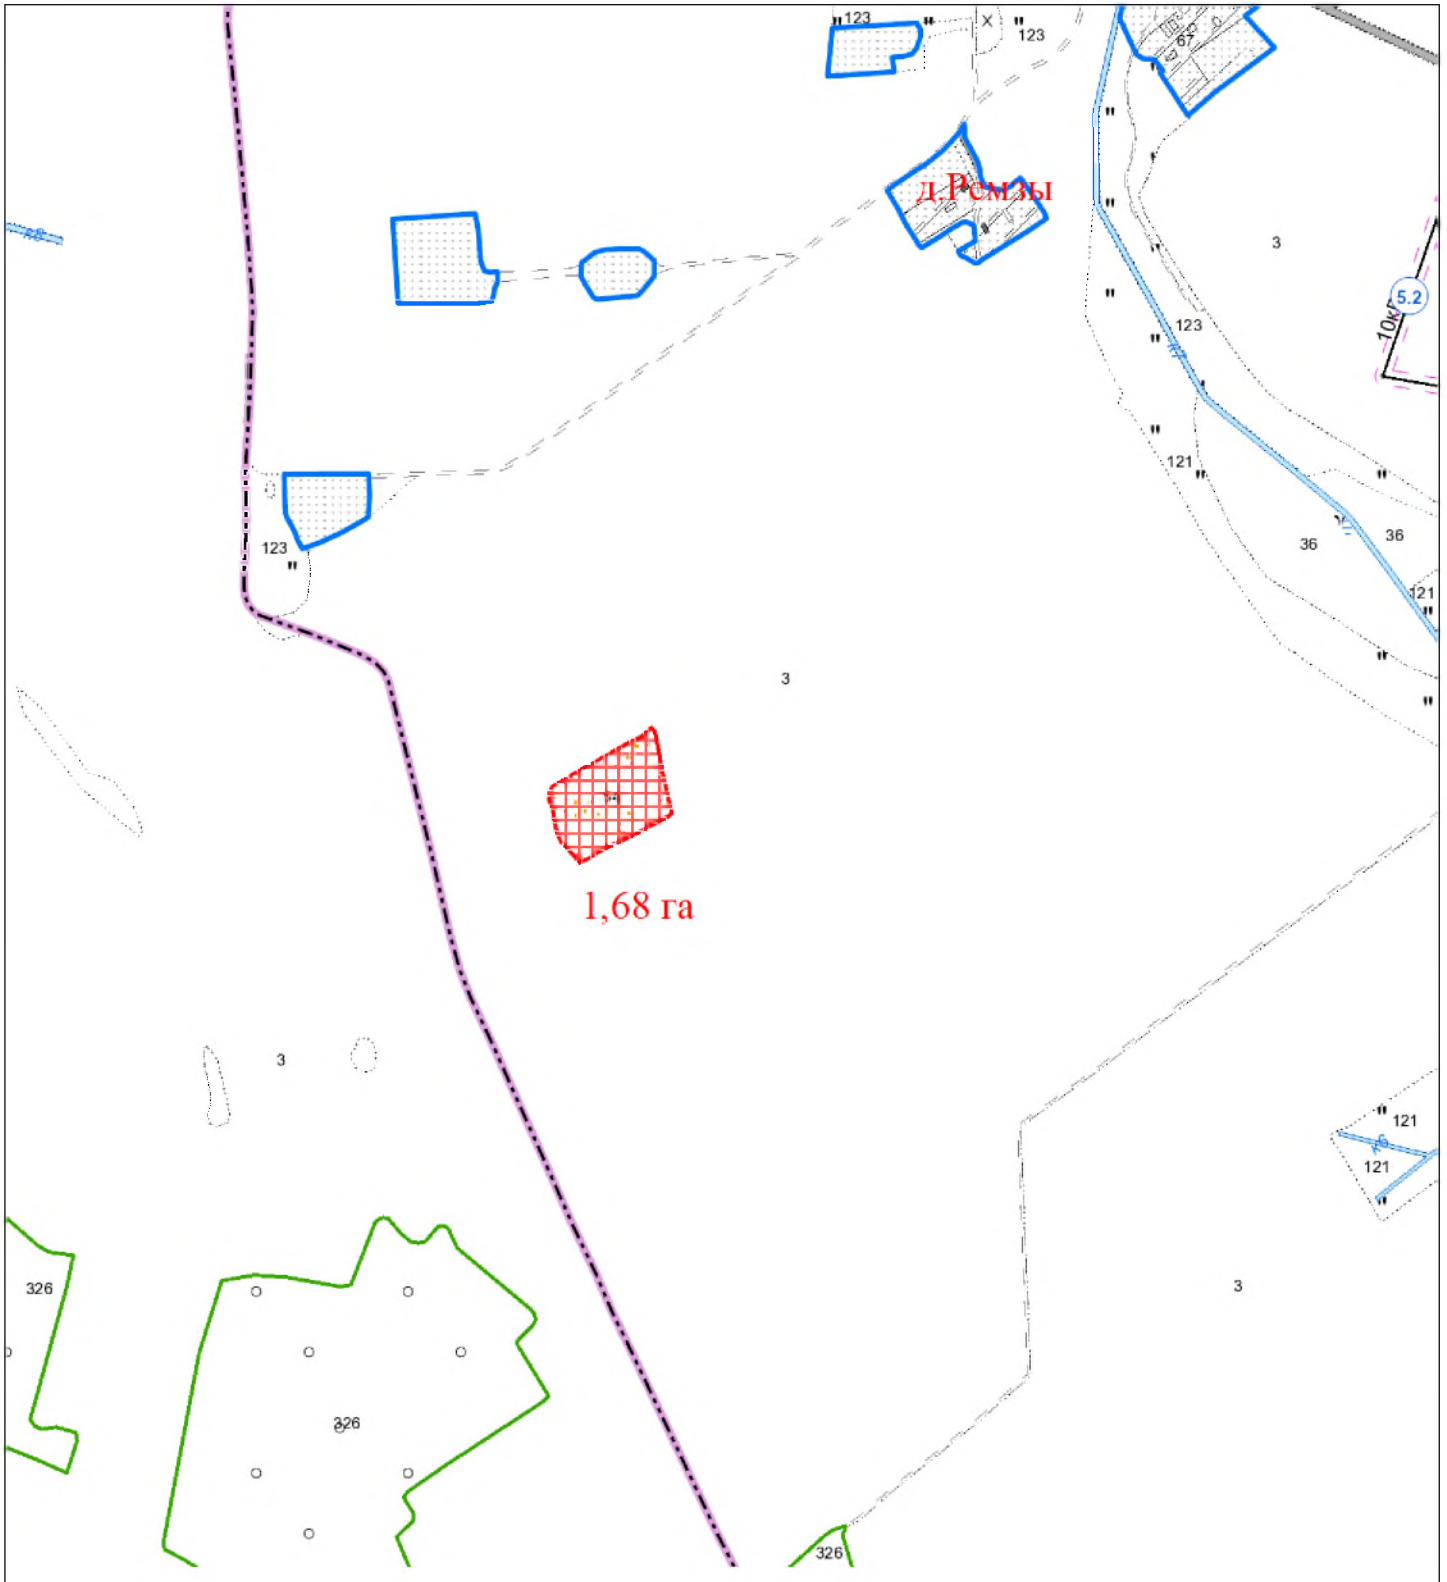

ВЫКОПИРОВКА
из земельно-кадастрового плана
КСУП "Гирки" Вороновского района
для включения в фонд перераспределения земель

Выкопировка изготовлена с Геопортала ЗИС

Масштаб 1:10000