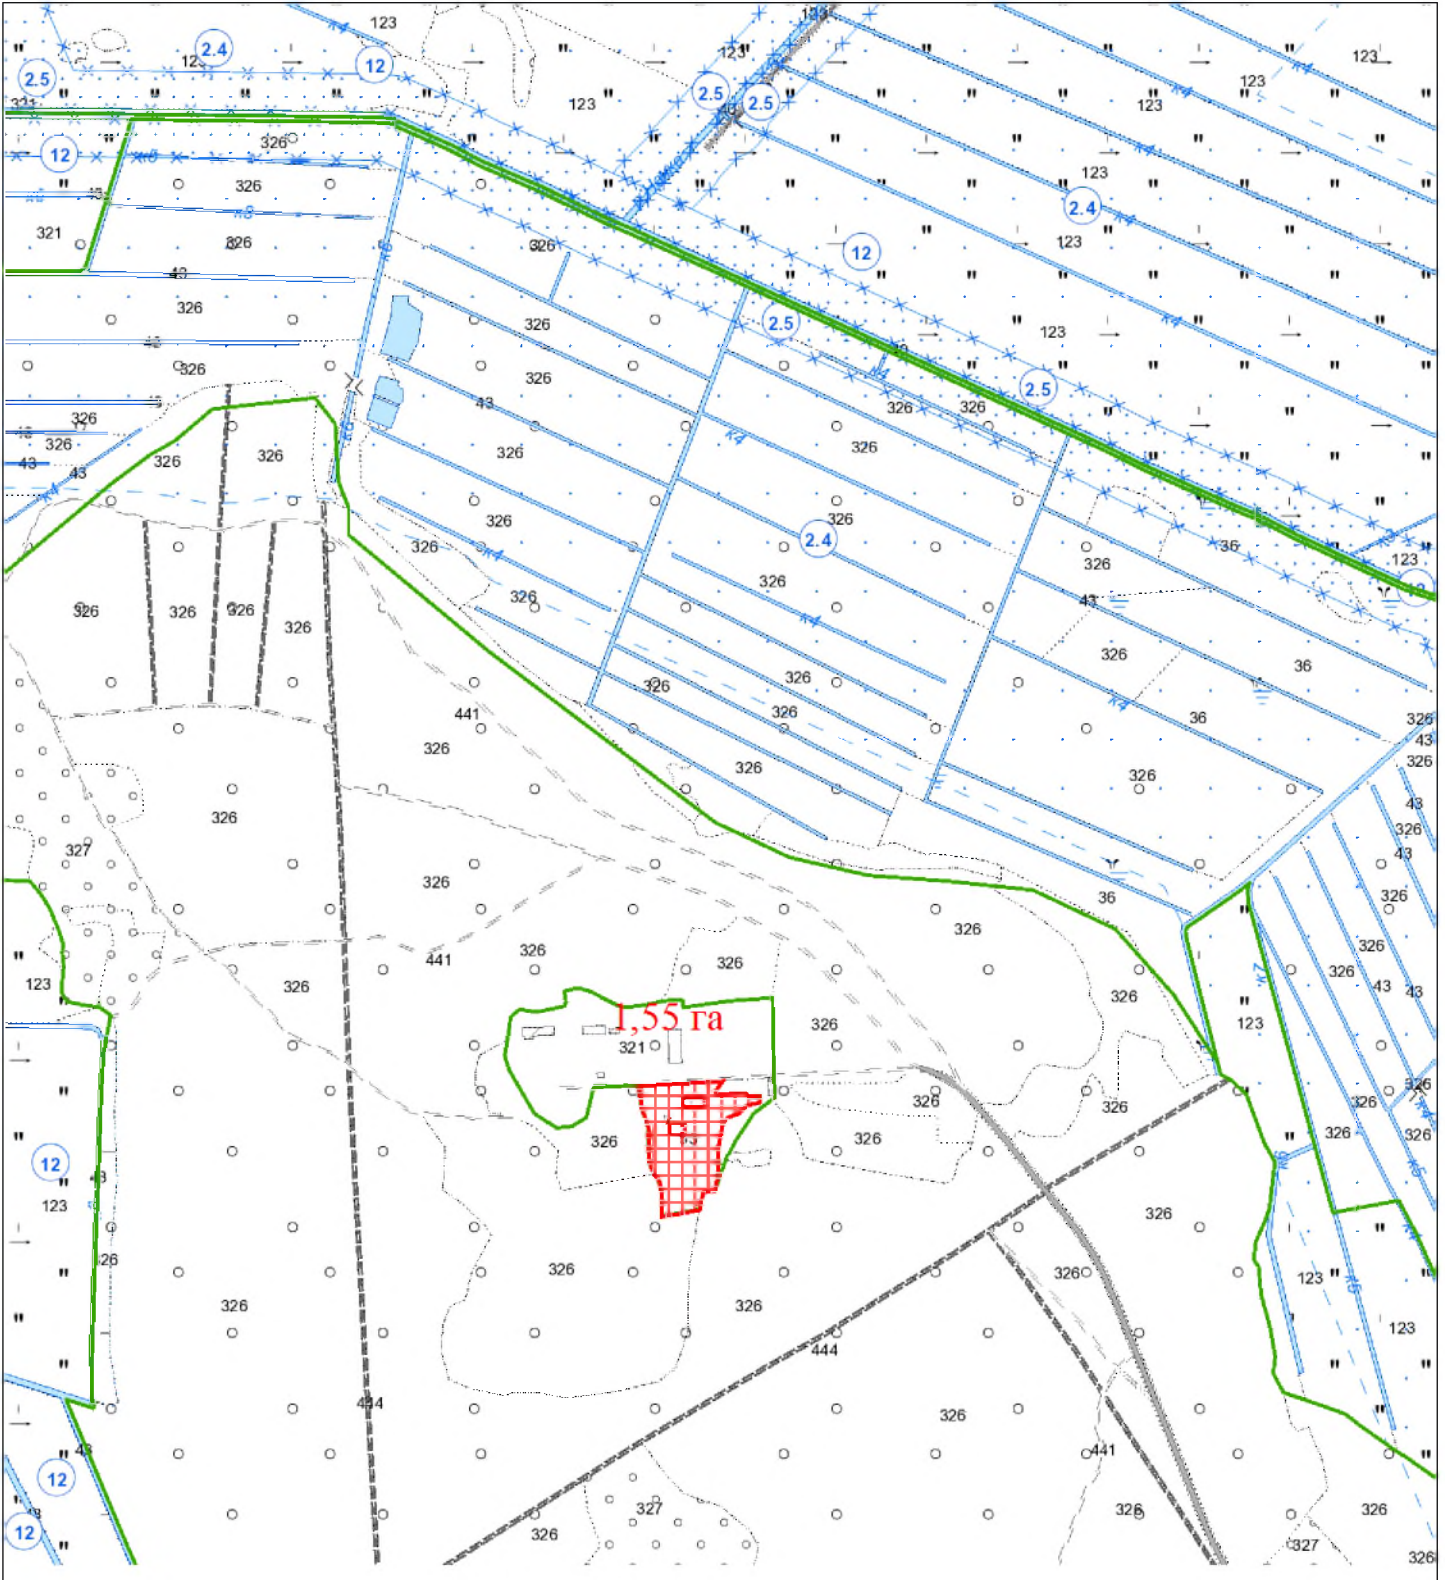

ВЫКОПИРОВКА
из земельно-кадастрового плана
КСУП "Гирки" Вороновского района
для включения в фонд перераспределения земель

Выкопировка изготовлена с Геопортала ЗИС

Масштаб 1:10000