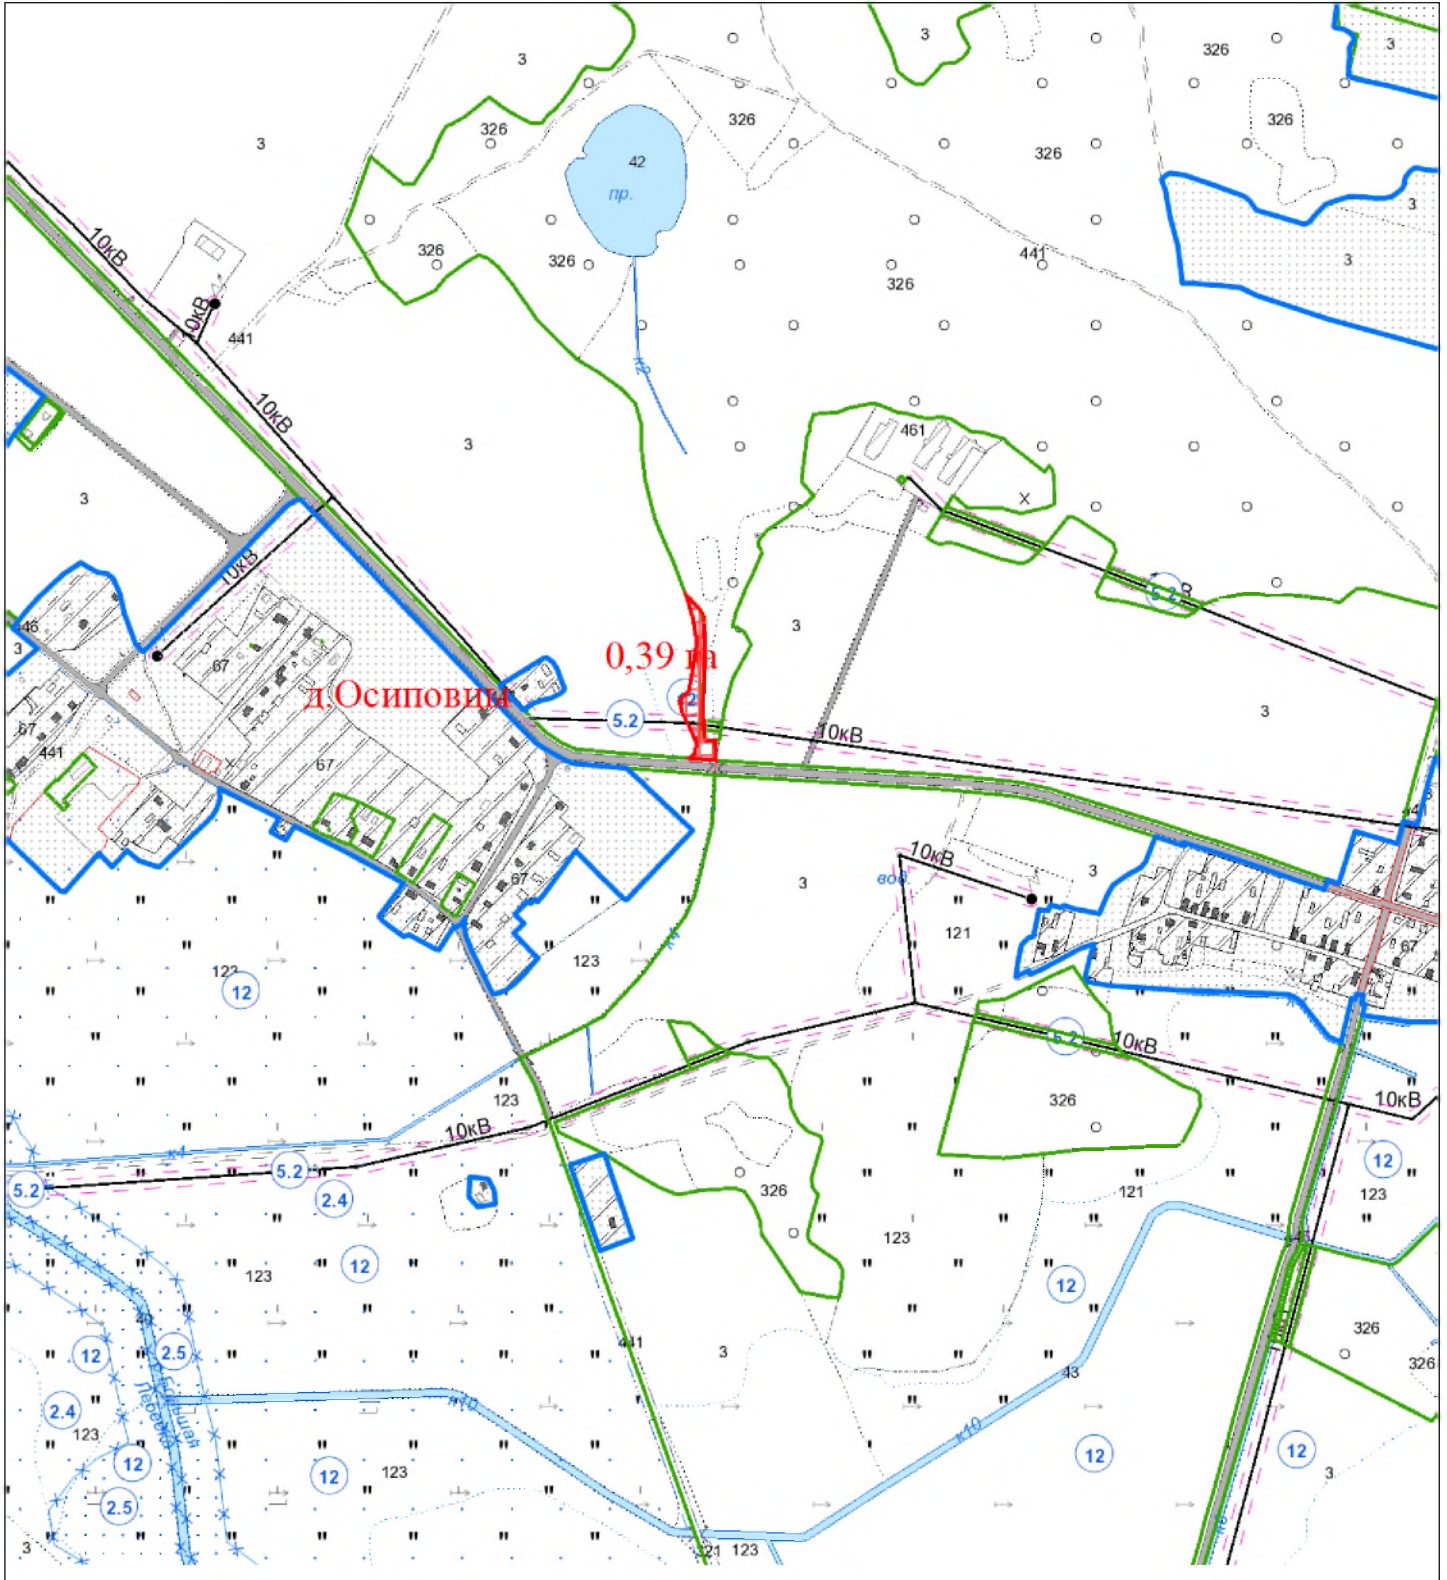

**ВЫКОПИРОВКА**  
из земельно-кадастрового плана  
КСУП "Гирки" Вороновского района  
для включения в фонд перераспределения земель

Выкопировка изготовлена с Геопортала ЗИС

Масштаб 1:10000