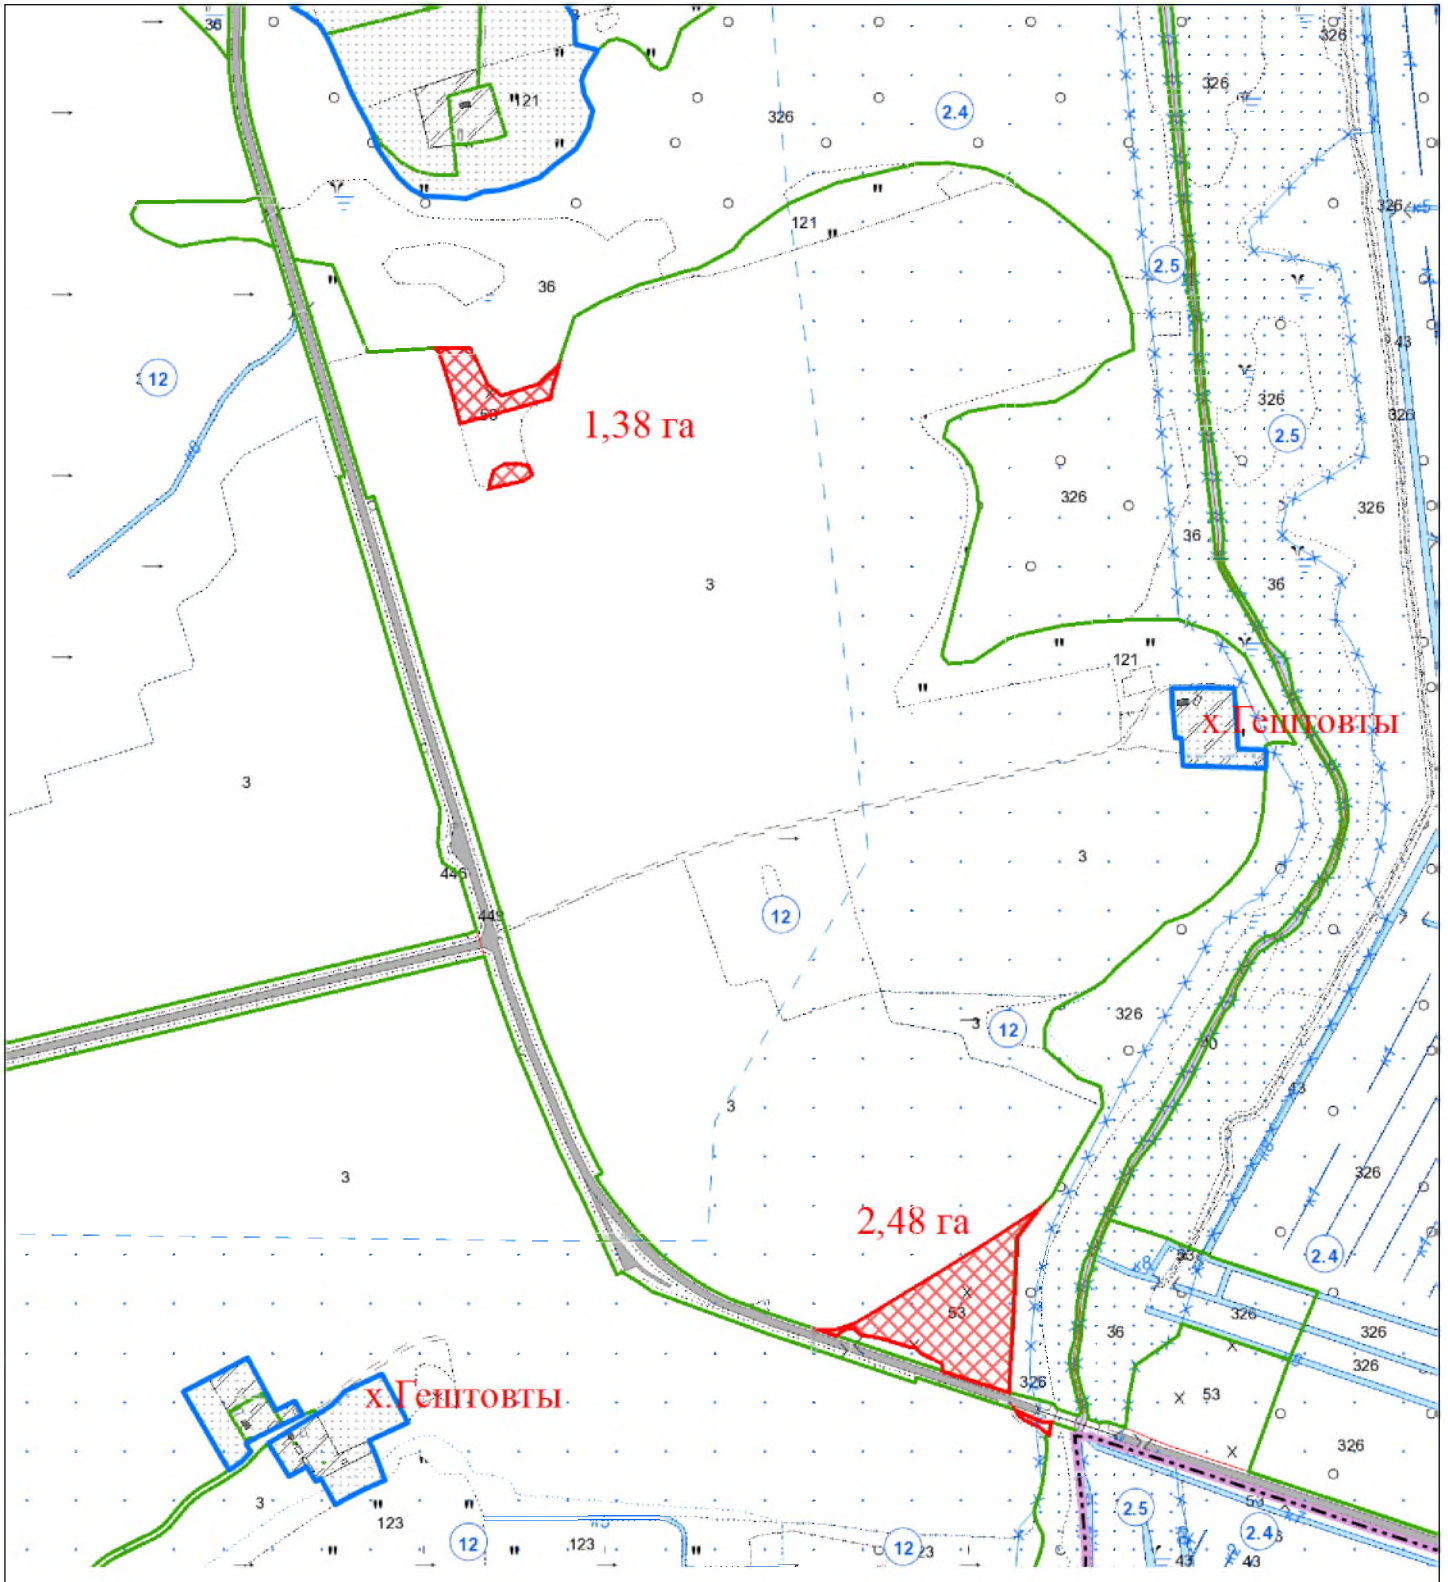

ВЫКОПИРОВКА
из земельно-кадастрового плана
КСУП "Больтишки" Вороновского района
для включения в фонд перераспределения земель

Выкопировка изготовлена с Геопортала ЗИС

Масштаб 1:10000