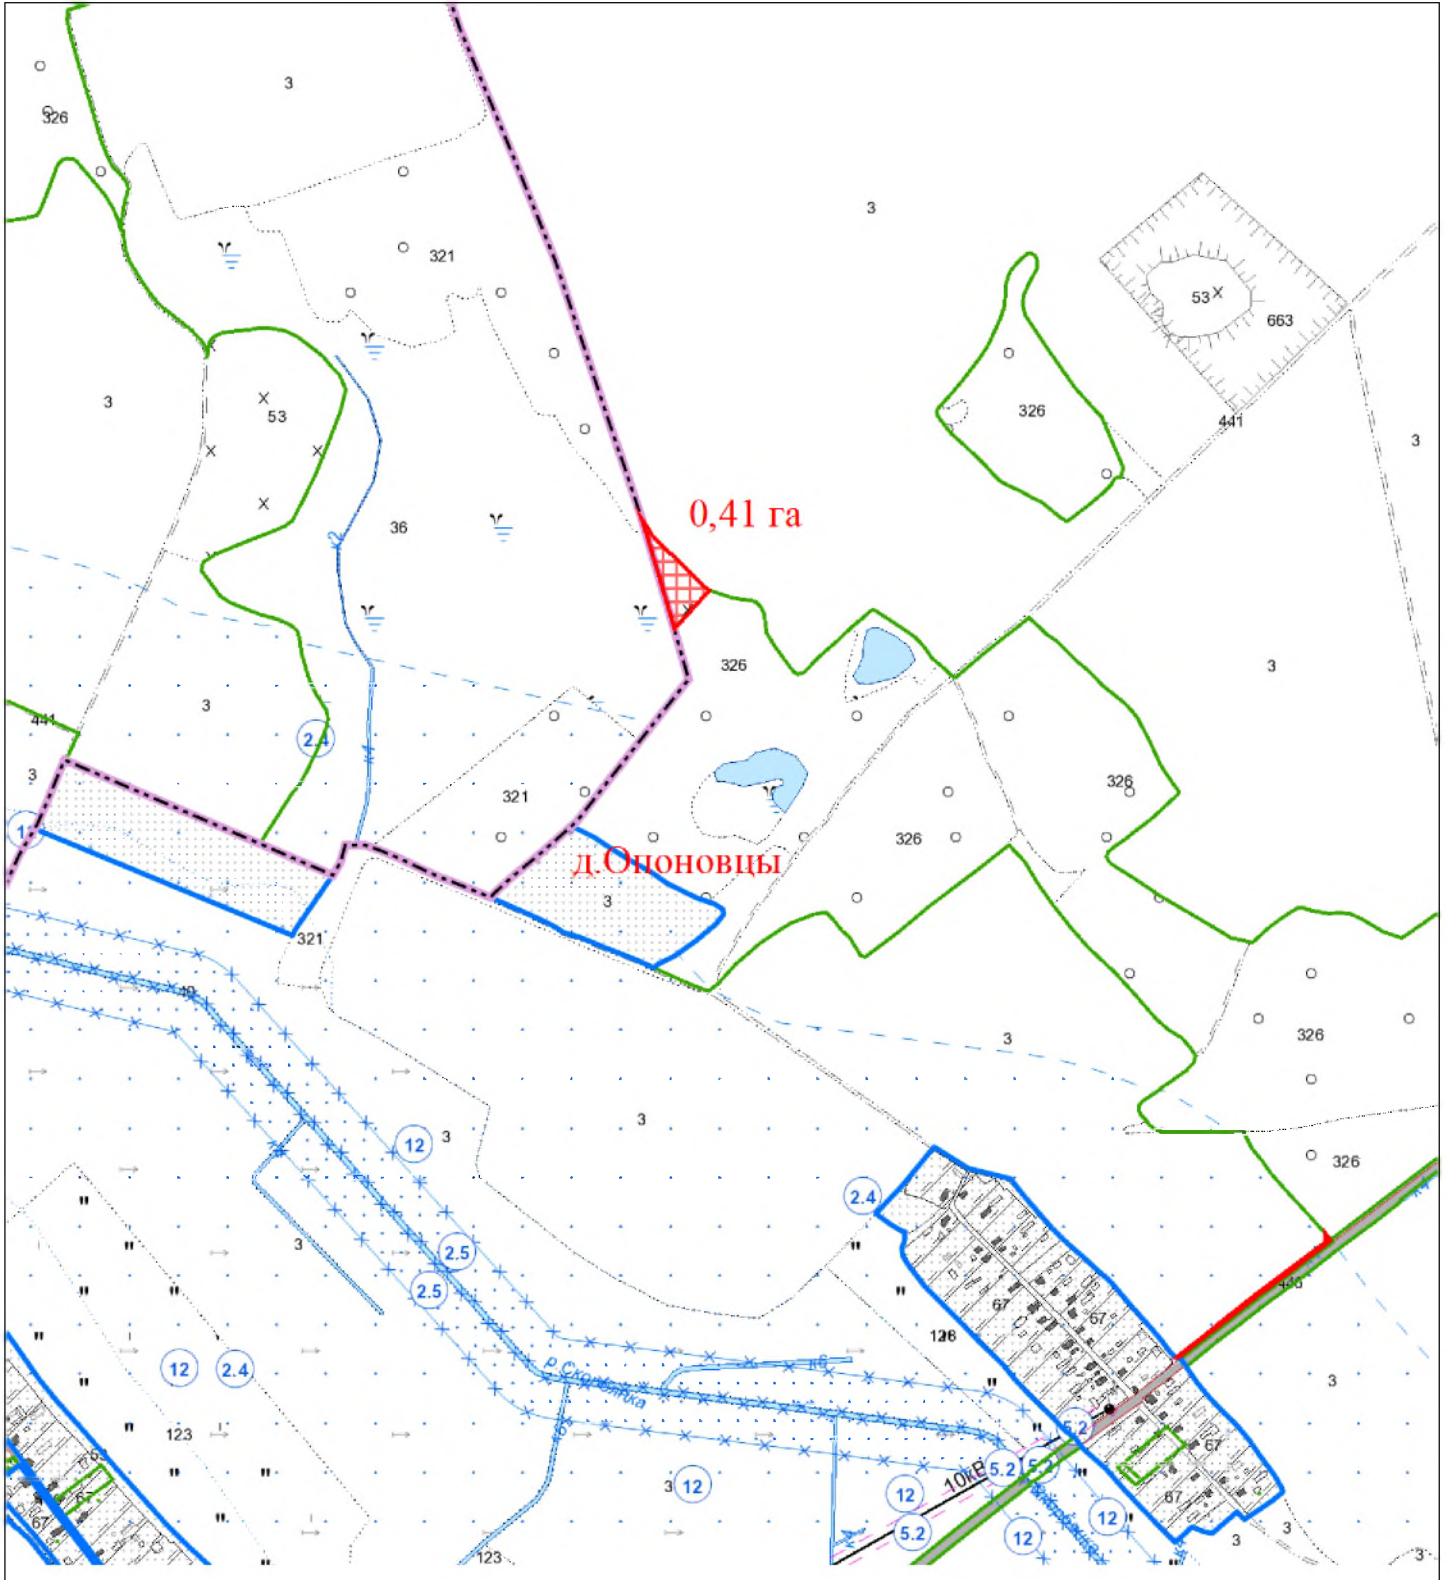

ВЫКОПИРОВКА
из земельно-кадастрового плана
КСУП "Гирки" Вороновского района
для включения в фонд перераспределения земель

Выкопировка изготовлена с Геопортала ЗИС

Масштаб 1:10000