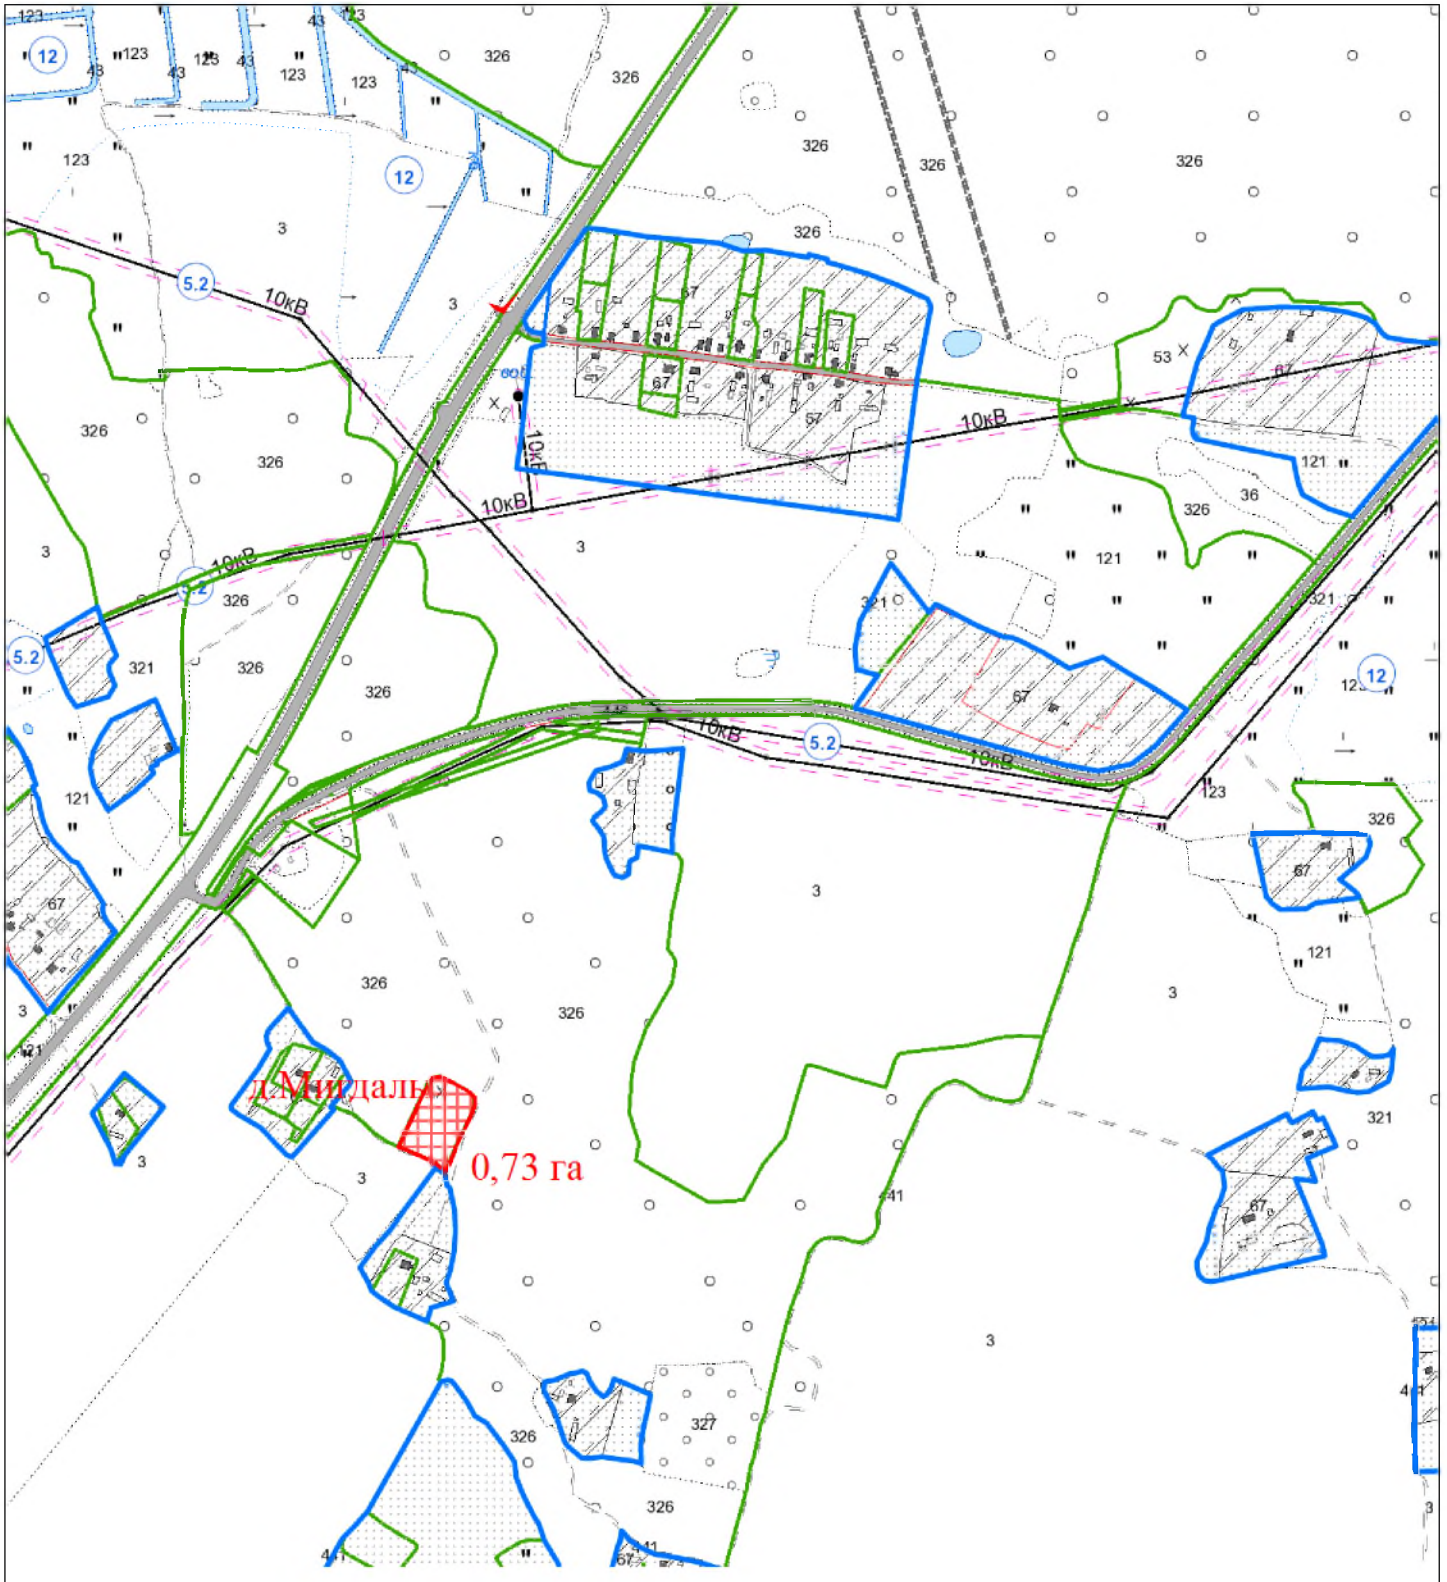

ВЫКОПИРОВКА
из земельно-кадастрового плана
КСУП "Гирки" Вороновского района
для включения в фонд перераспределения земель

Выкопировка изготовлена с Геопортала ЗИС

Масштаб 1:10000