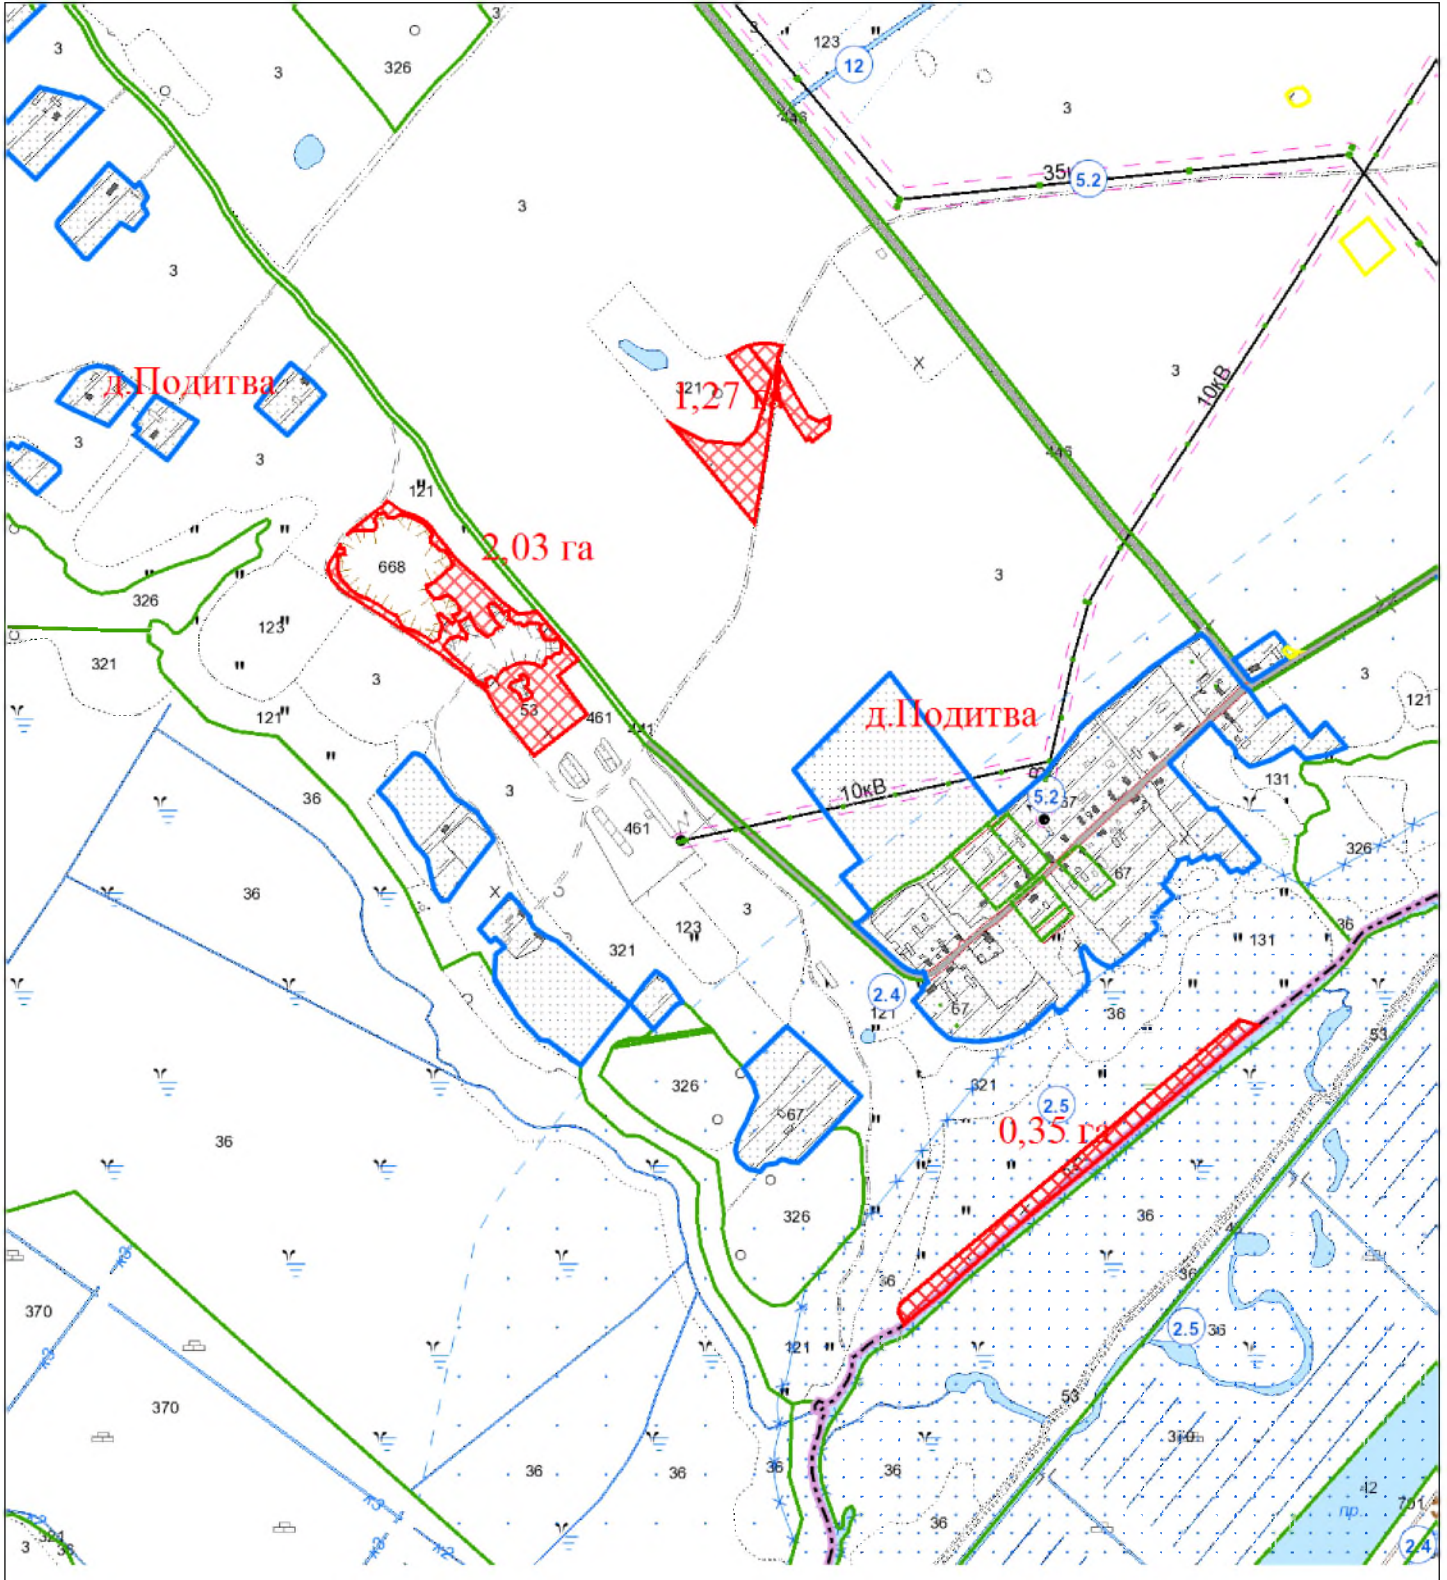

ВЫКОПИРОВКА
из земельно-кадастрового плана
КСУП "Больтишки" Вороновского района
для включения в фонд перераспределения земель

Выкопировка изготовлена с Геопортала ЗИС

Масштаб 1:10000