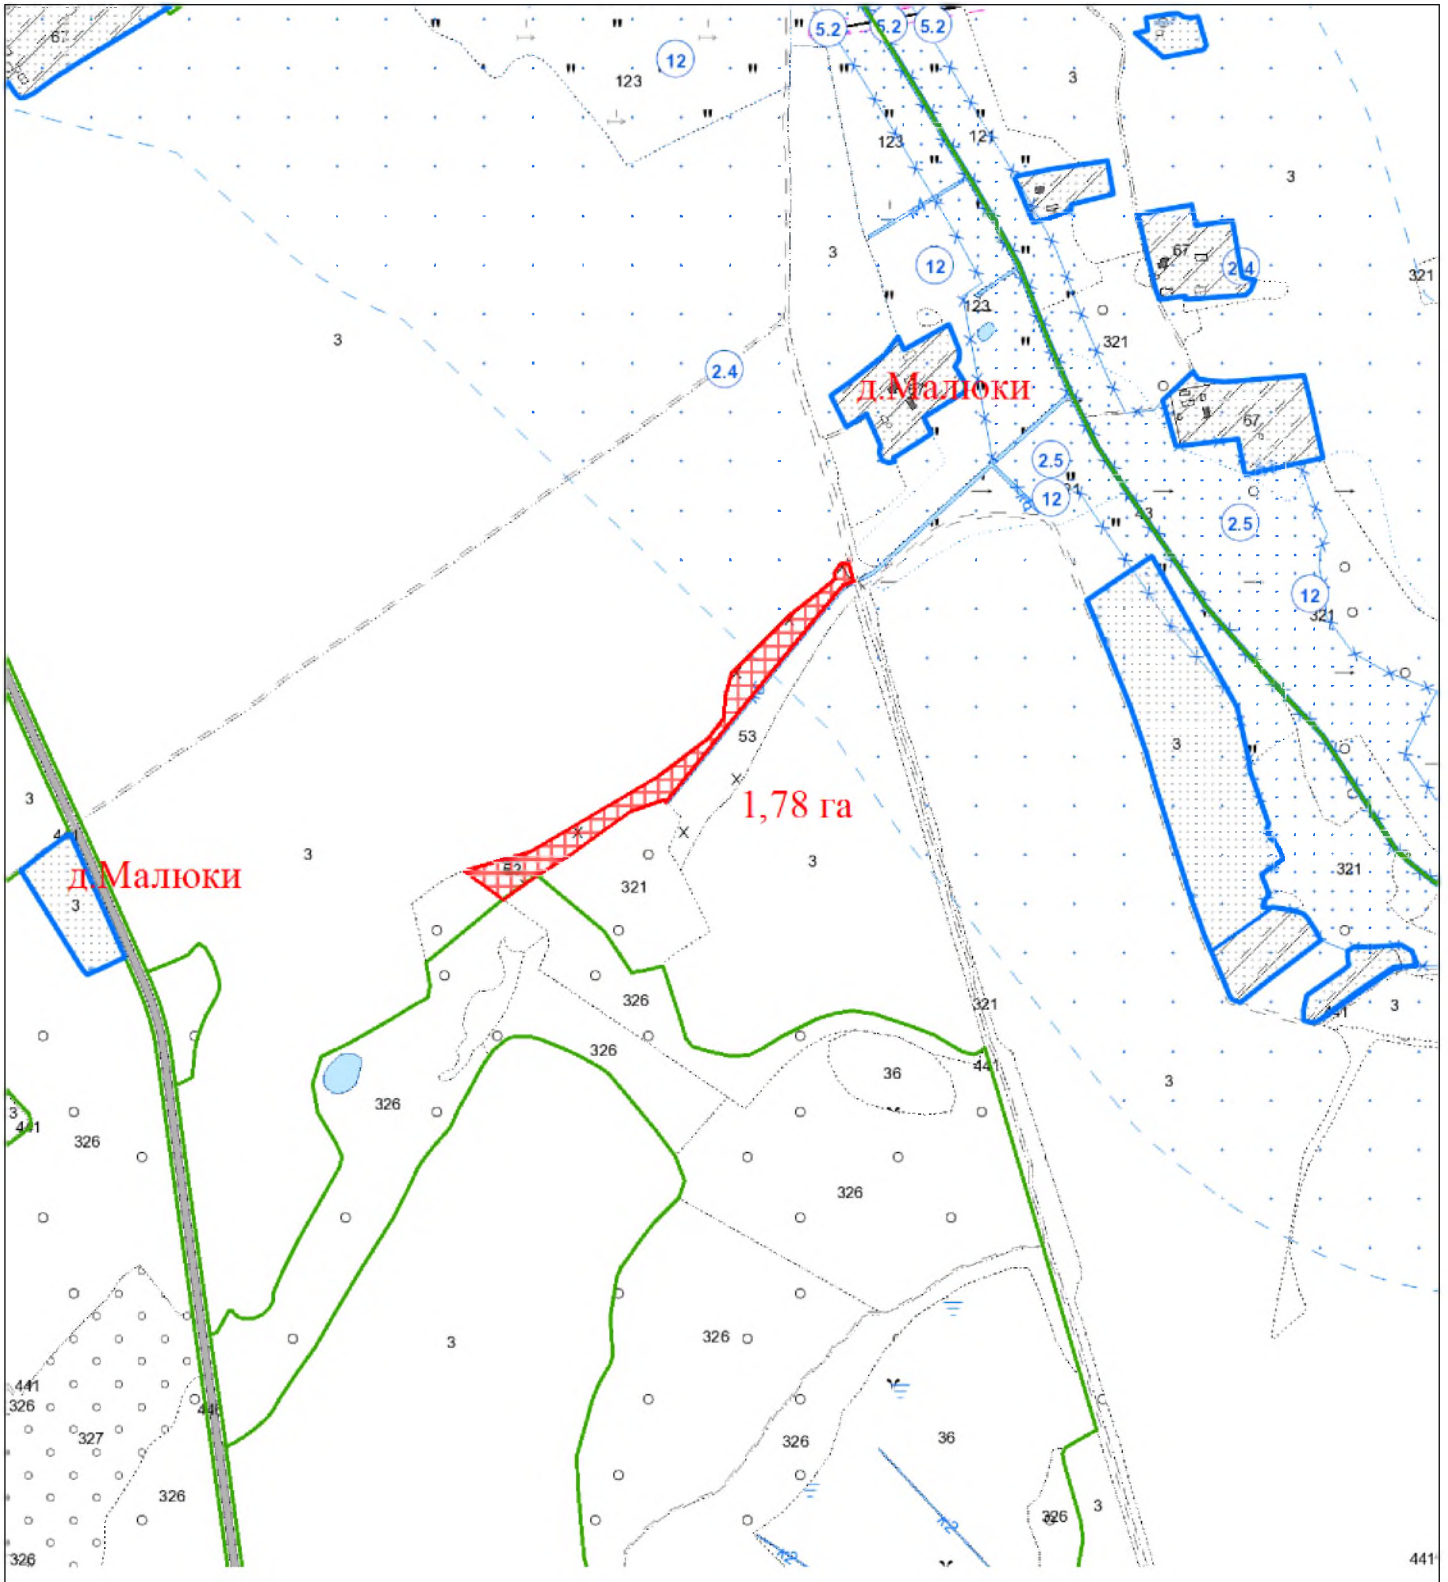

ВЫКОПИРОВКА
из земельно-кадастрового плана
КСУП "Гирки" Вороновского района
для включения в фонд перераспределения земель

Выкопировка изготовлена с Геопортала ЗИС

Масштаб 1:10000