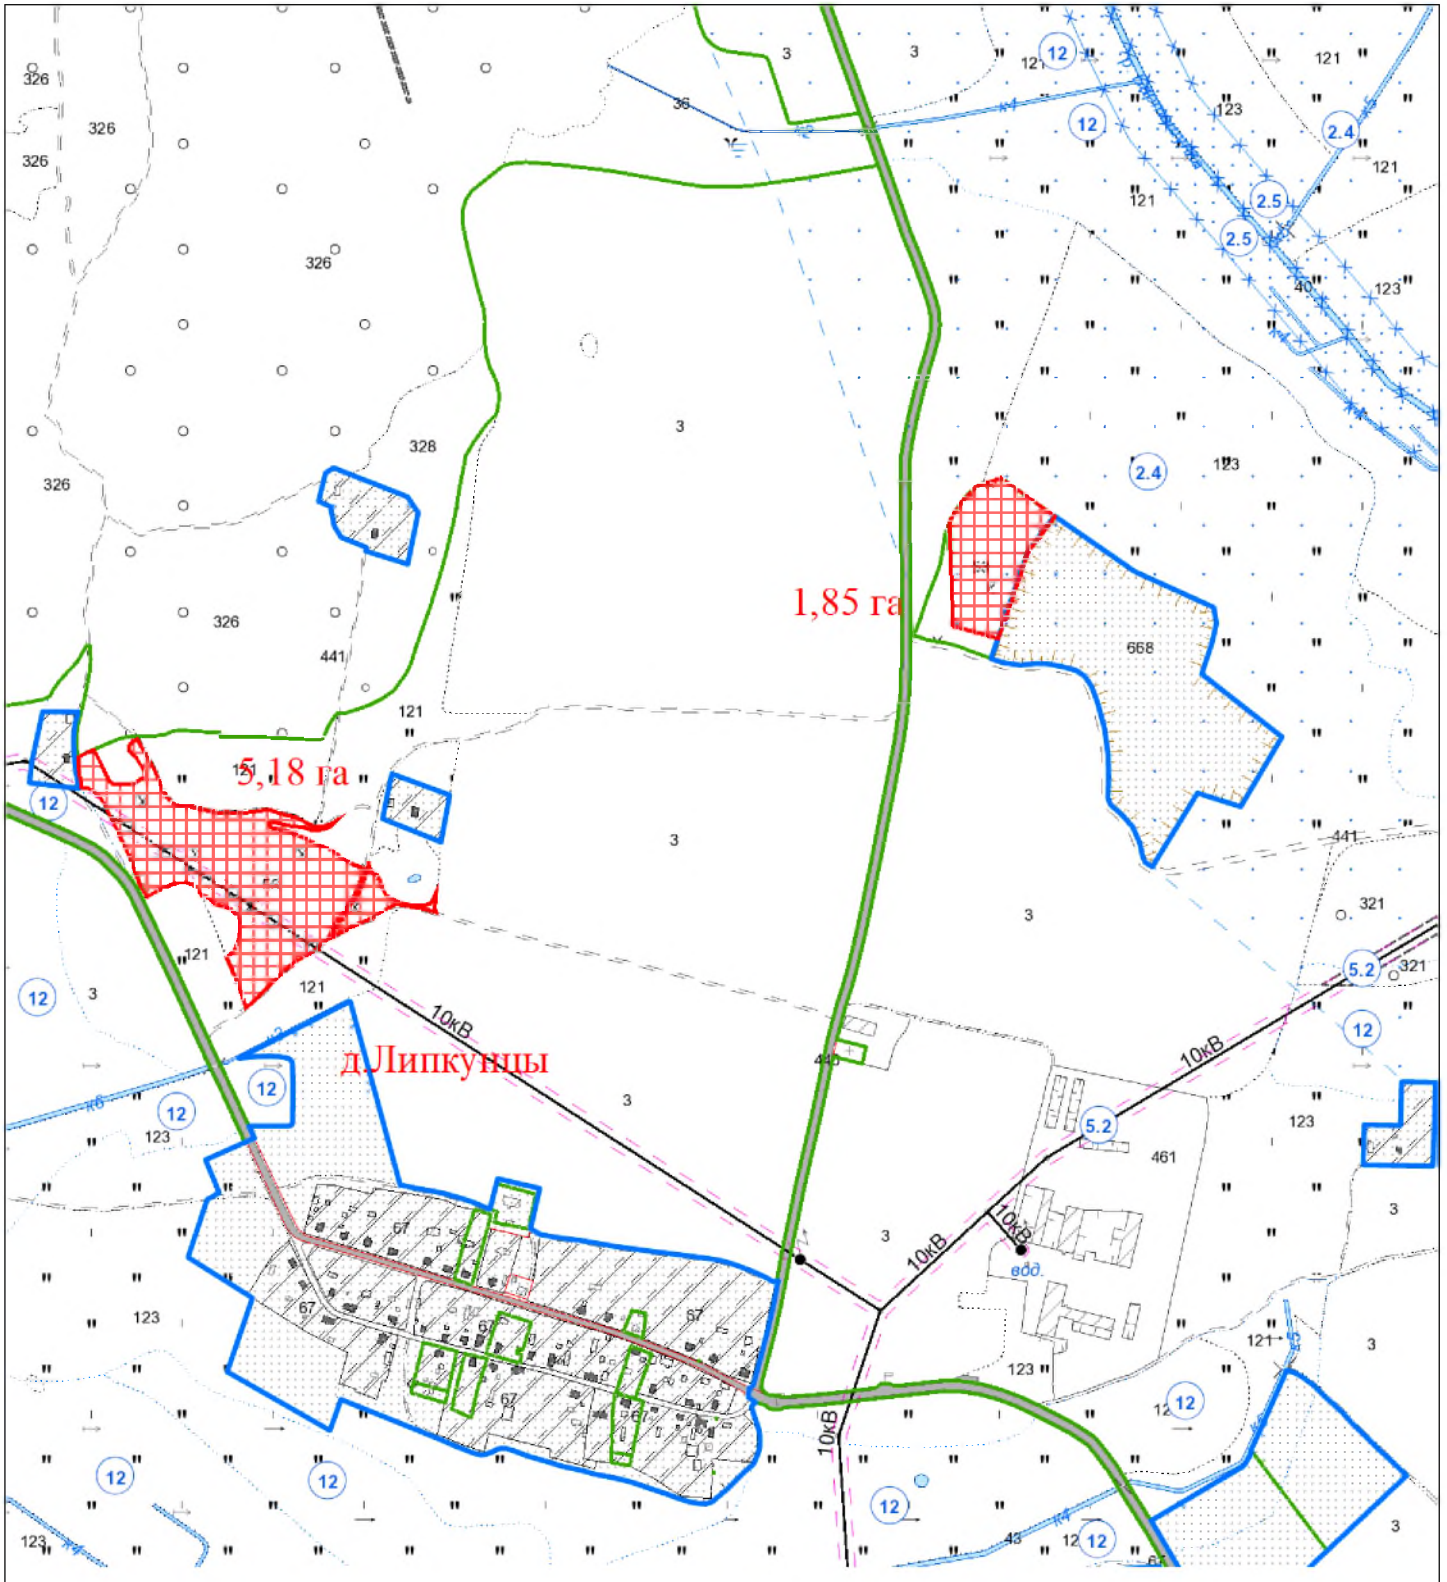

ВЫКОПИРОВКА
из земельно-кадастрового плана
КСУП "Гирки" Вороновского района
для включения в фонд перераспределения земель

Выкопировка изготовлена с Геопортала ЗИС

Масштаб 1:10000