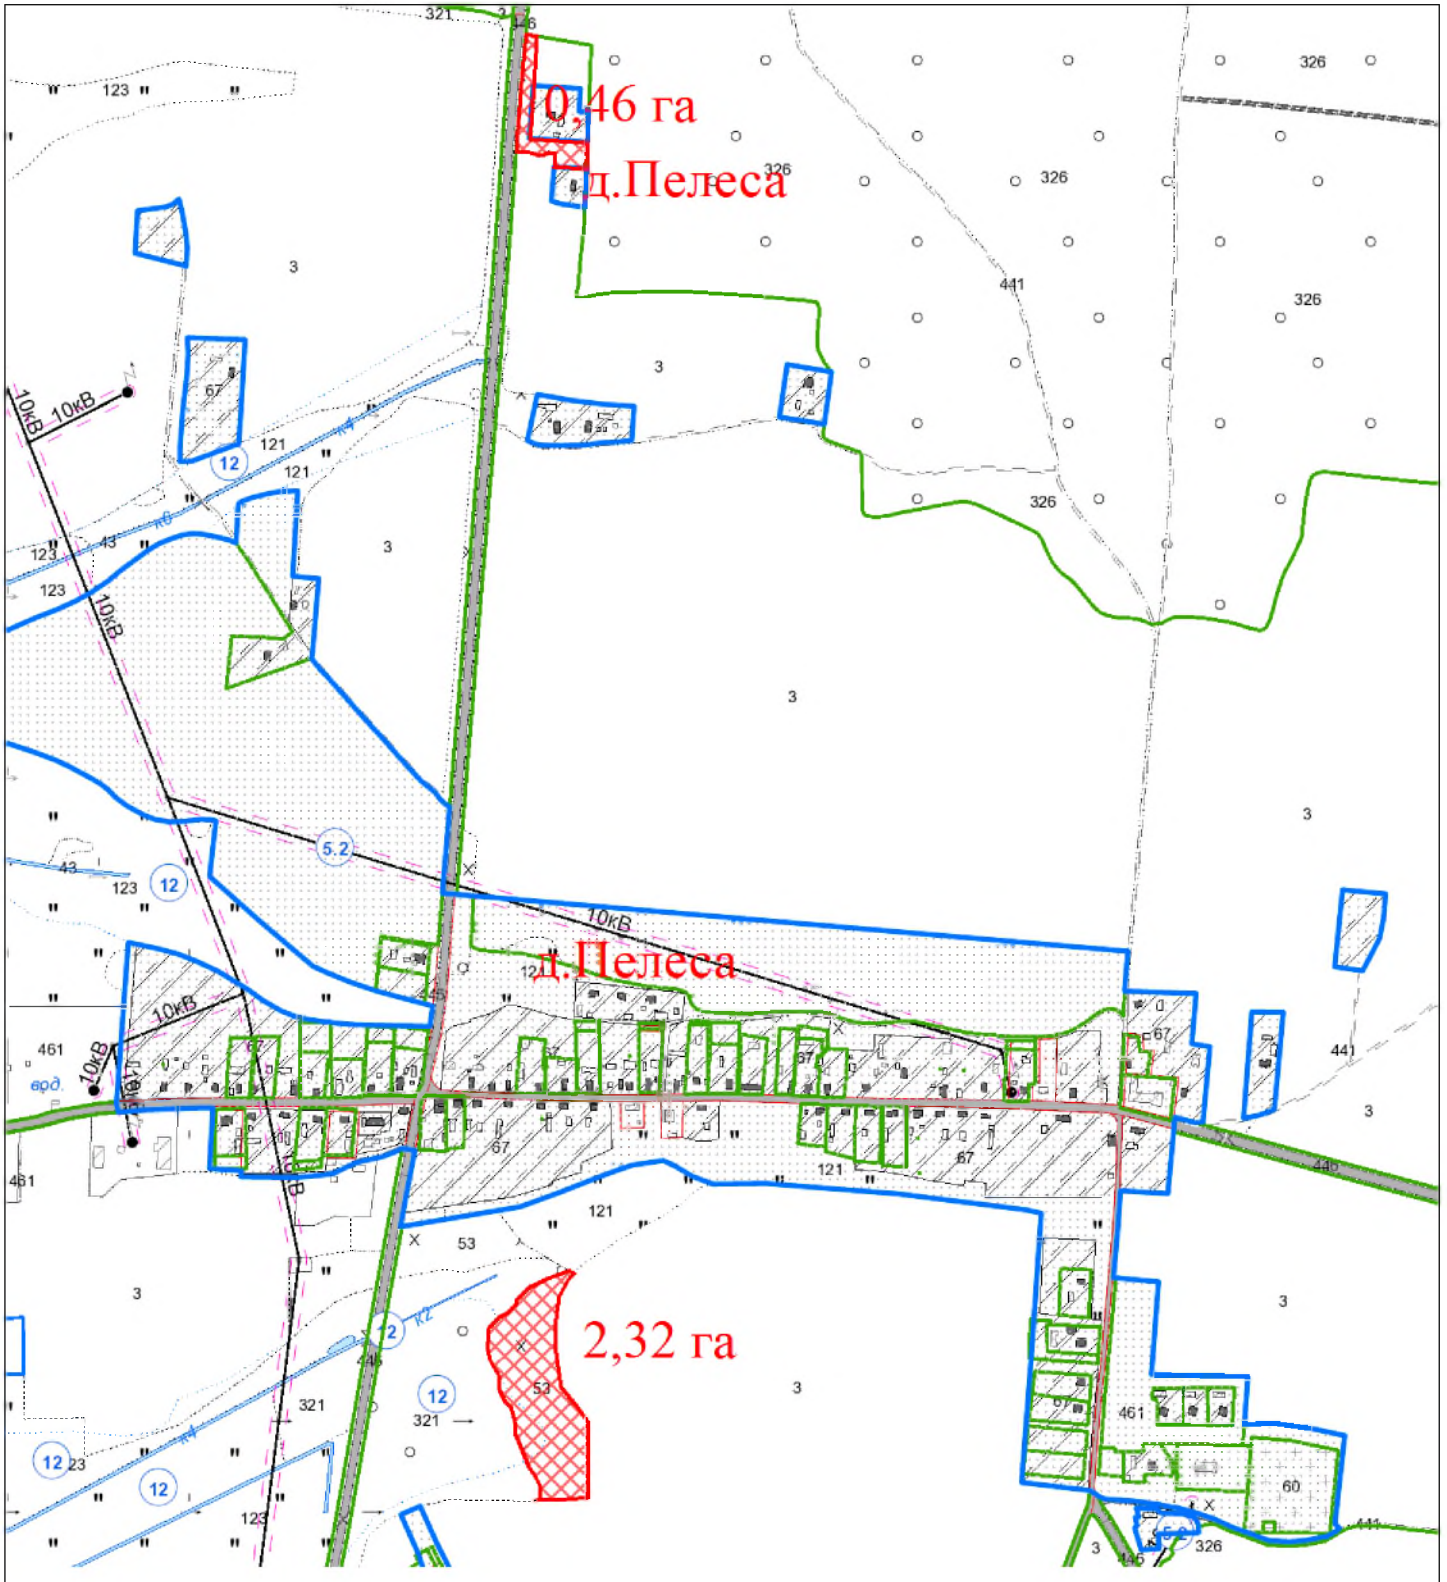

**ВЫКОПИРОВКА**  
из земельно-кадастрового плана  
КСУП "Большишки" Вороновского трайона  
для включения в фонд перераспределения земель

Выкопировка изготовлена с Геопортала ЗИС

Масштаб 1:10000