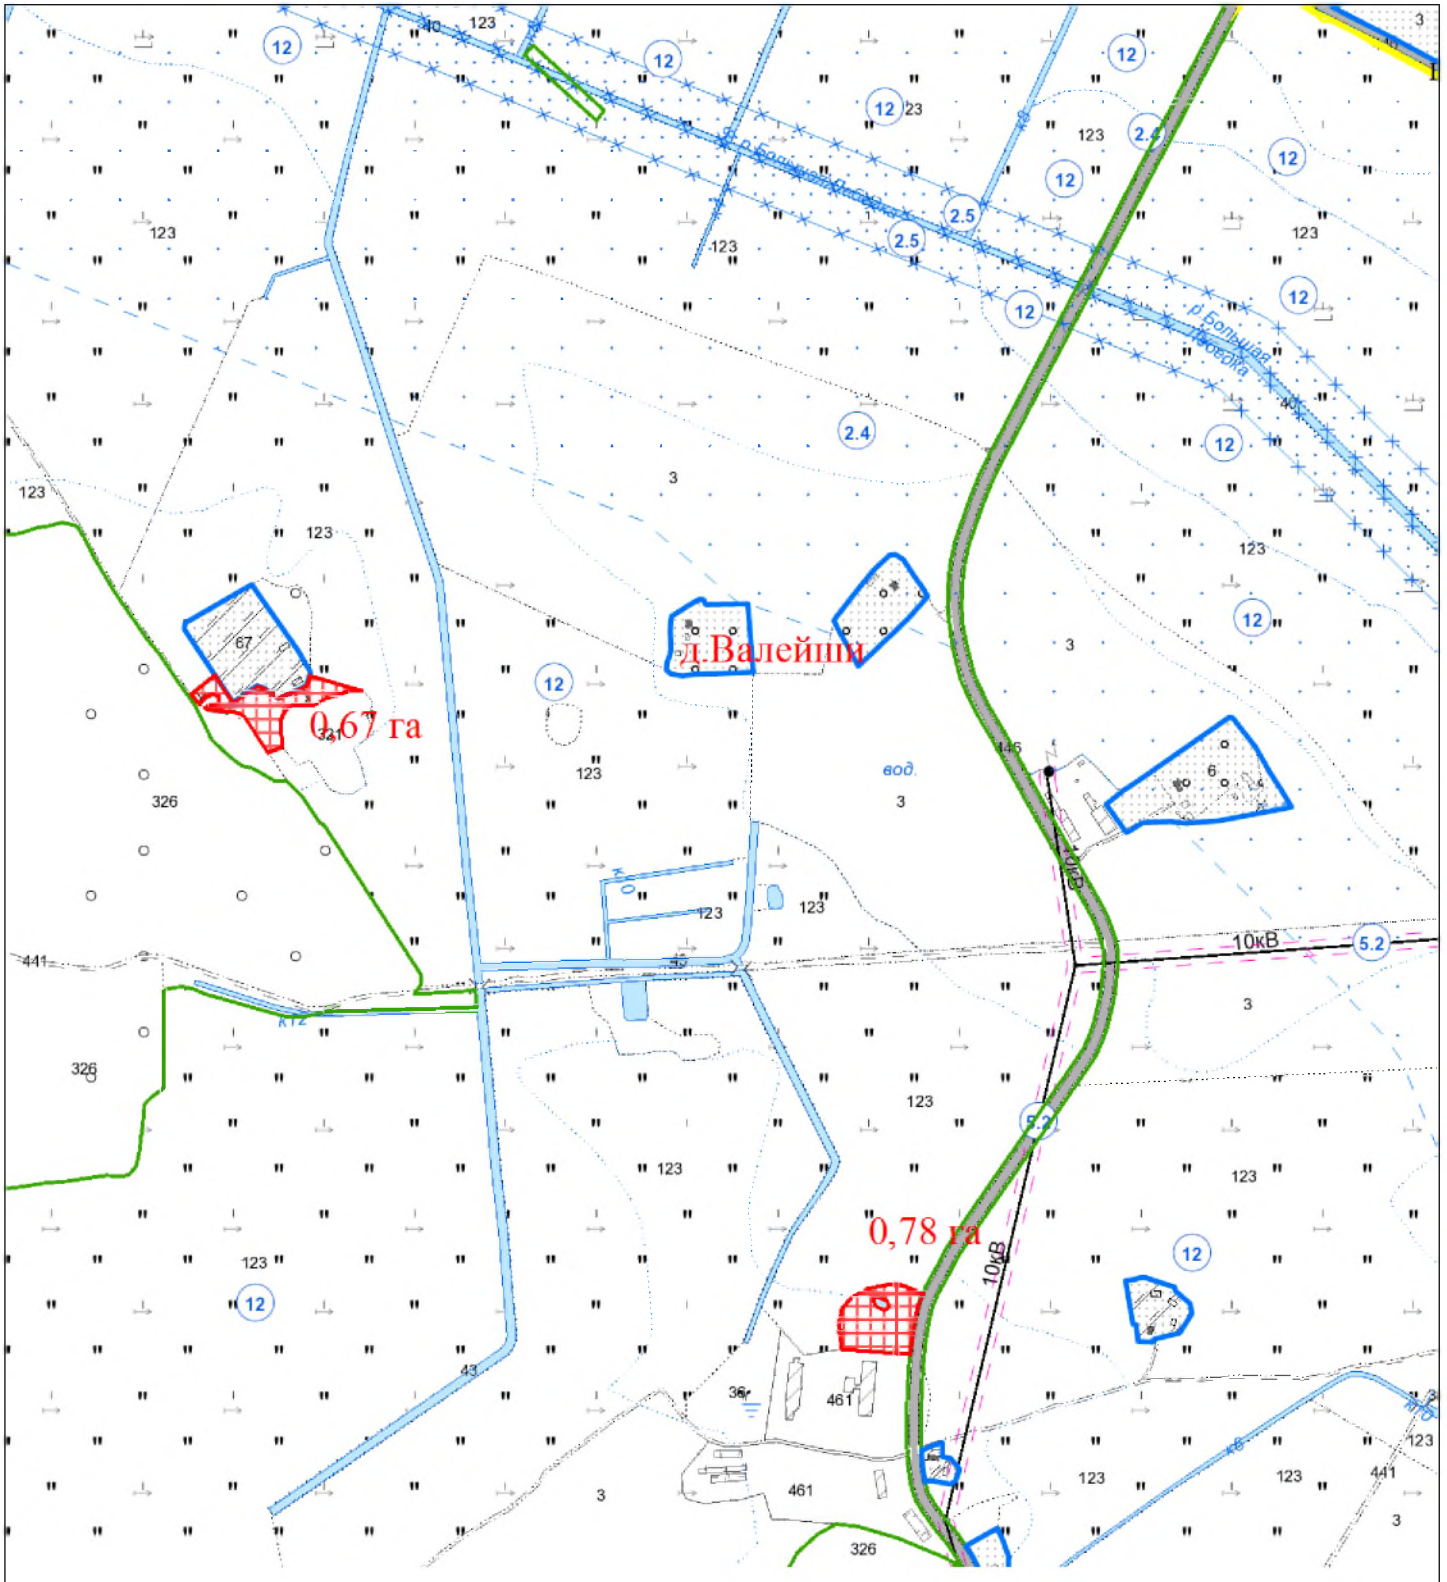

**ВЫКОПИРОВКА**  
из земельно-кадастрового плана  
КСУП "Гирки" Вороновского района  
для включения в фонд перераспределения земель

Выкопировка изготовлена с Геопортала ЗИС

Масштаб 1:10000