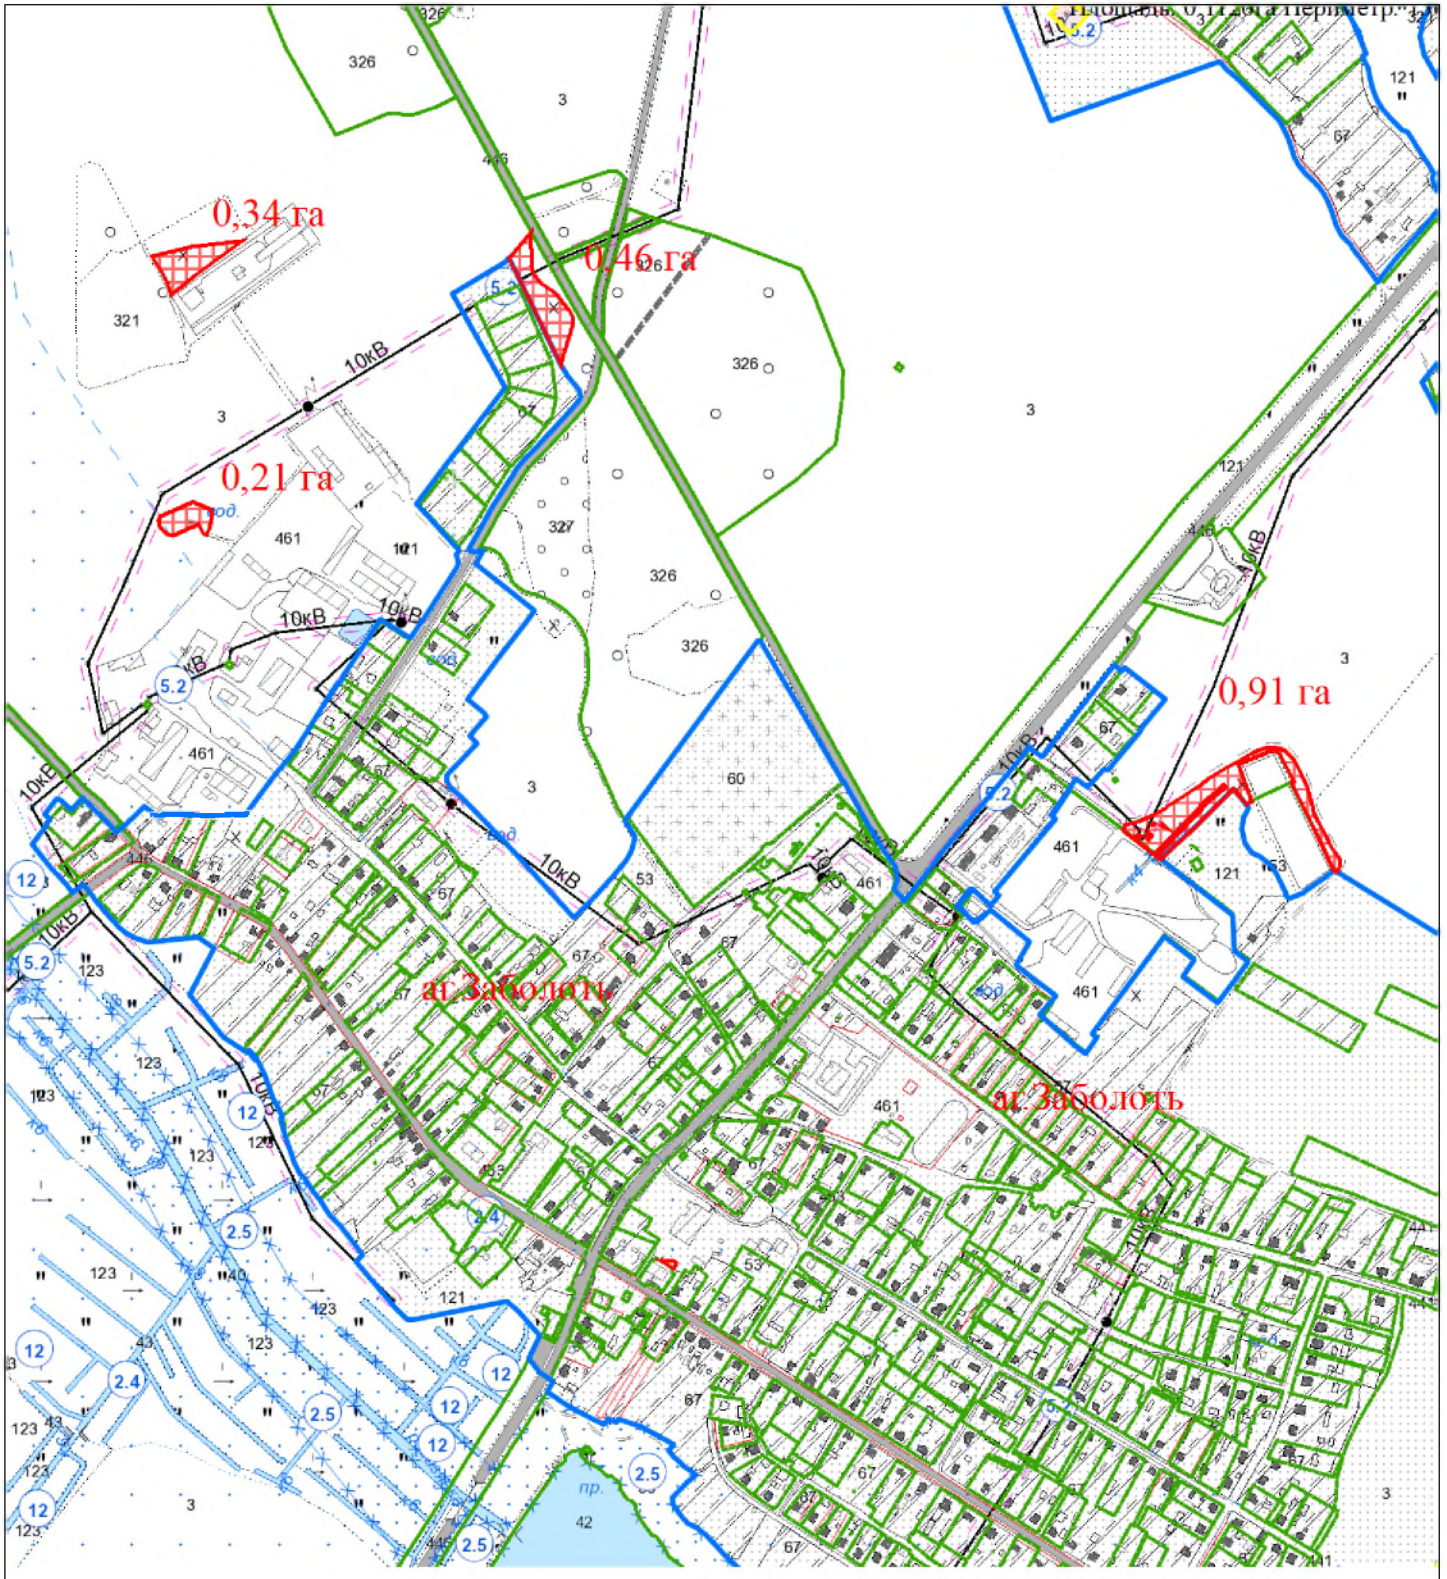

ВЫКОПИРОВКА
из земельно-кадастрового плана
КСУП "Гирки" Вороновского района
для включения в фонд перераспределения земель

Выкопировка изготовлена с Геопортала ЗИС

Масштаб 1:10000