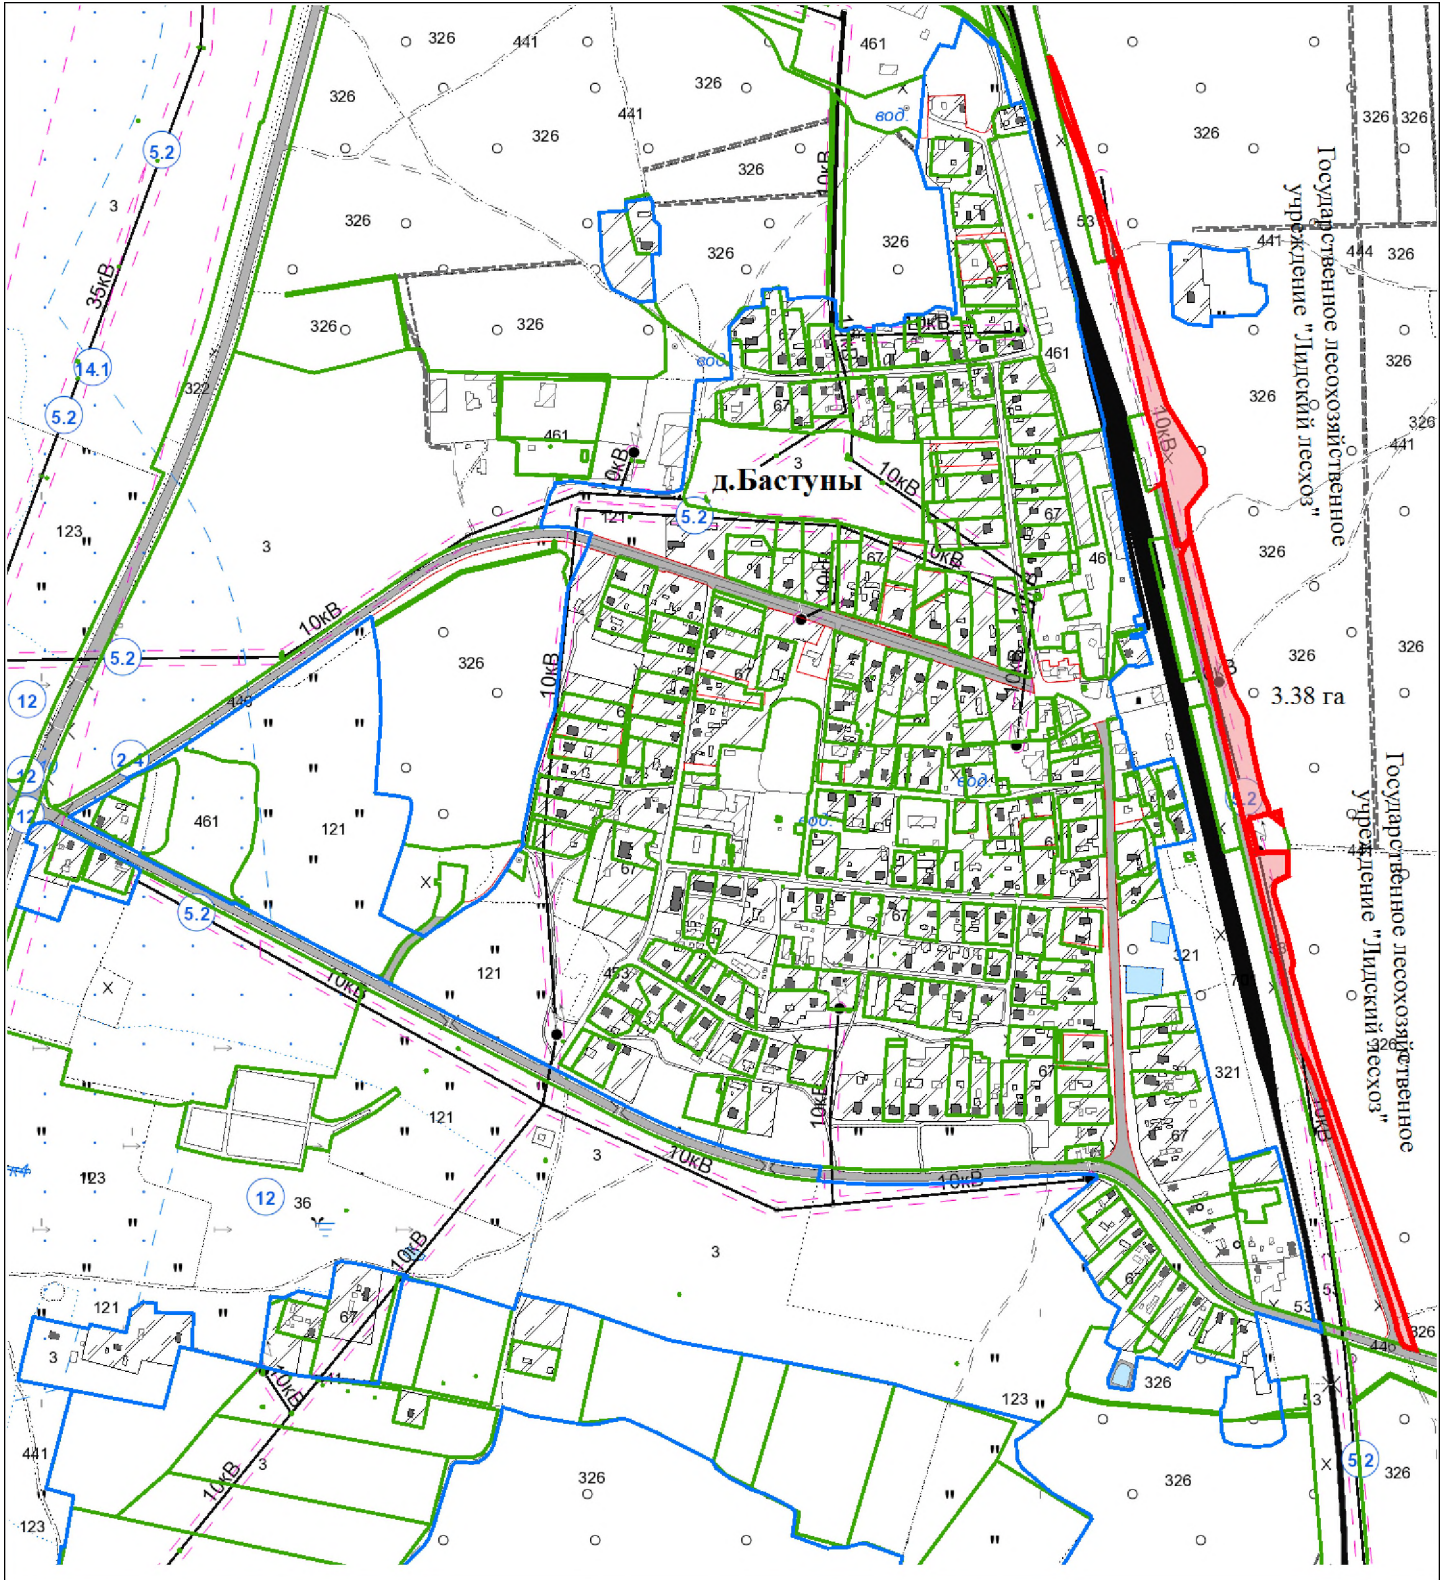

**ВЫКОПИРОВКА**  
из земельно-кадастрового плана  
Бастунского сельсовета Вороновского района (земли запаса)  
для включения в фонд перераспределения земель

Выкопировка изготовлена с Геопортала ЗИС

Масштаб 1:10000