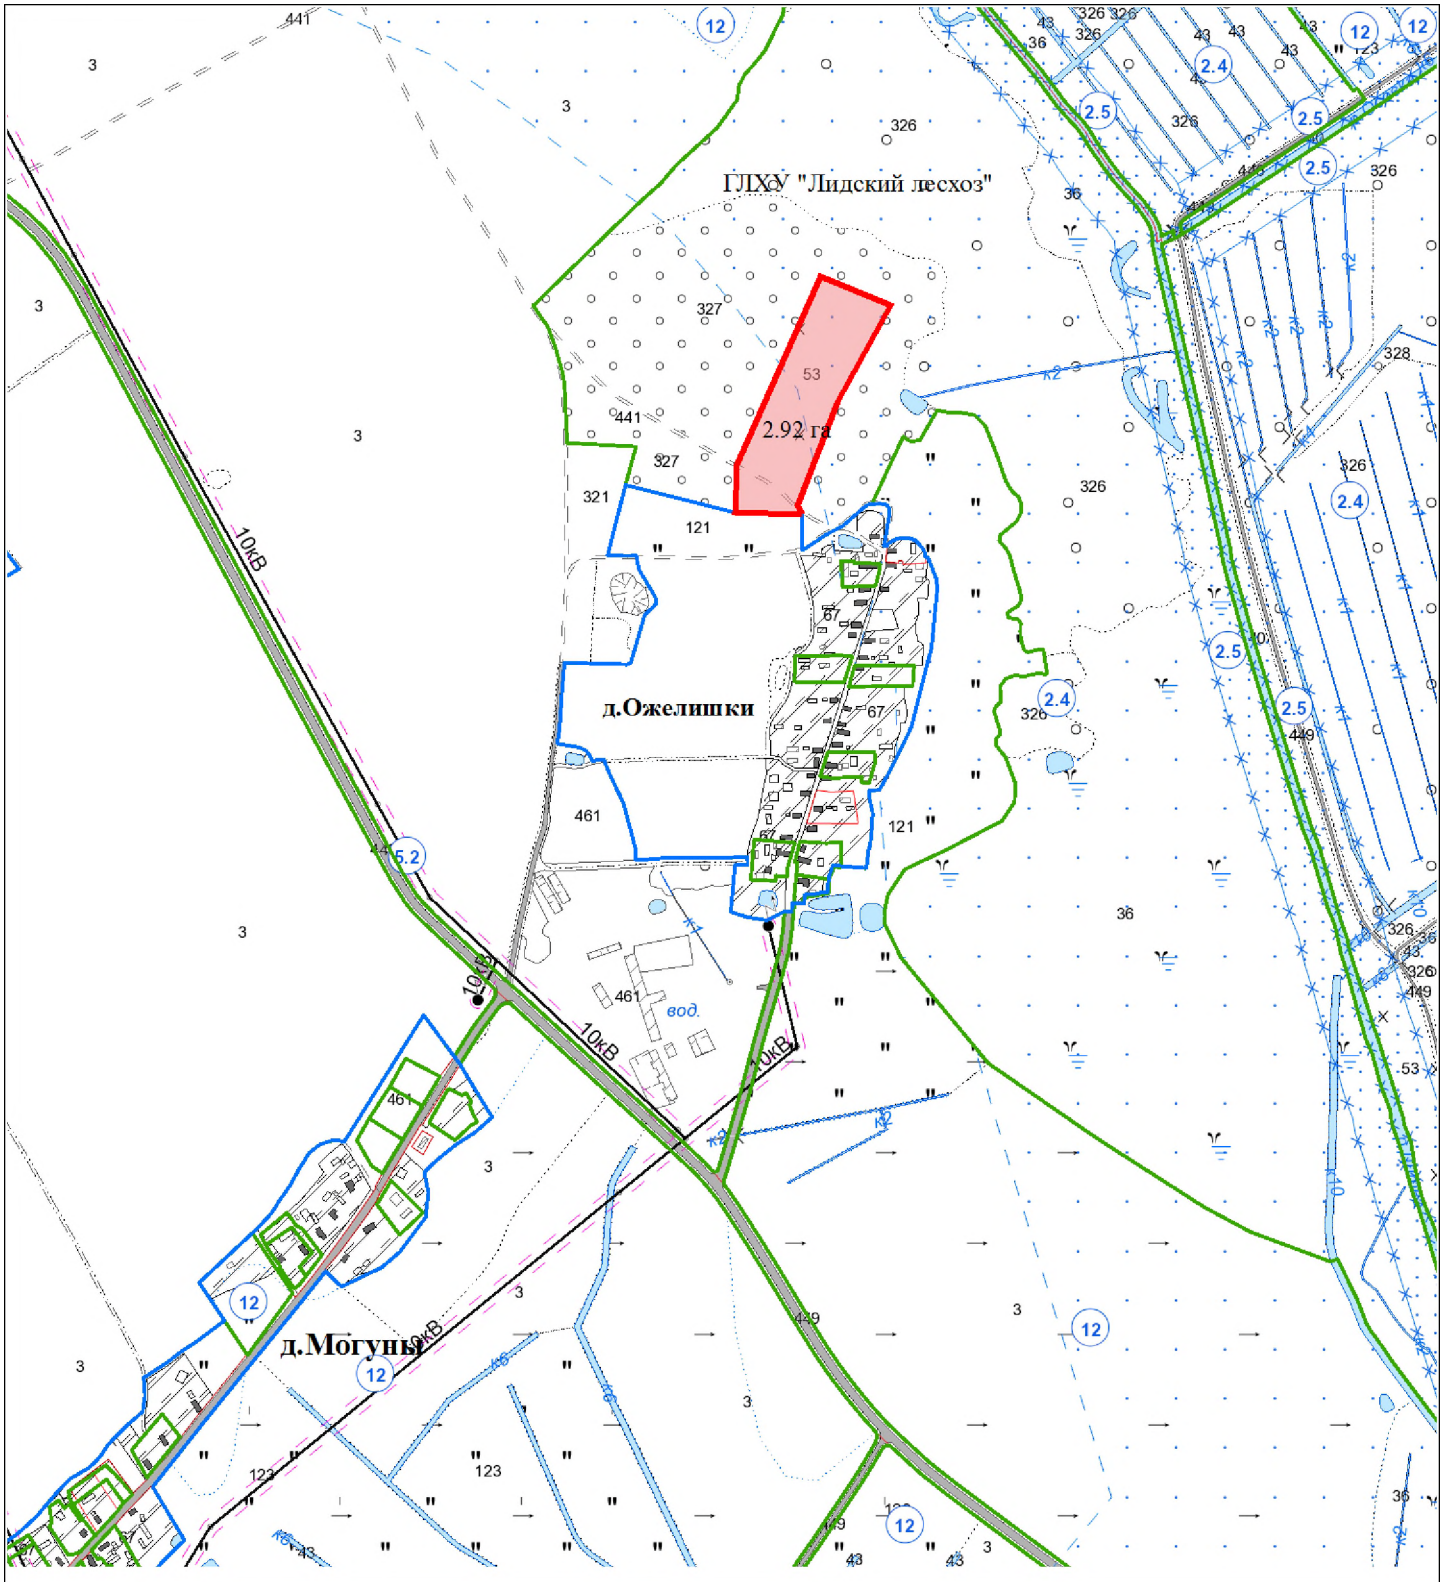

**ВЫКОПИРОВКА**  
из земельно-кадастрового плана  
Жирмунского сельсовета Вороновского района (земли запаса)  
для включения в фонд перераспределения земель

Выкопировка изготовлена с Геопортала ЗИС

Масштаб 1:10000