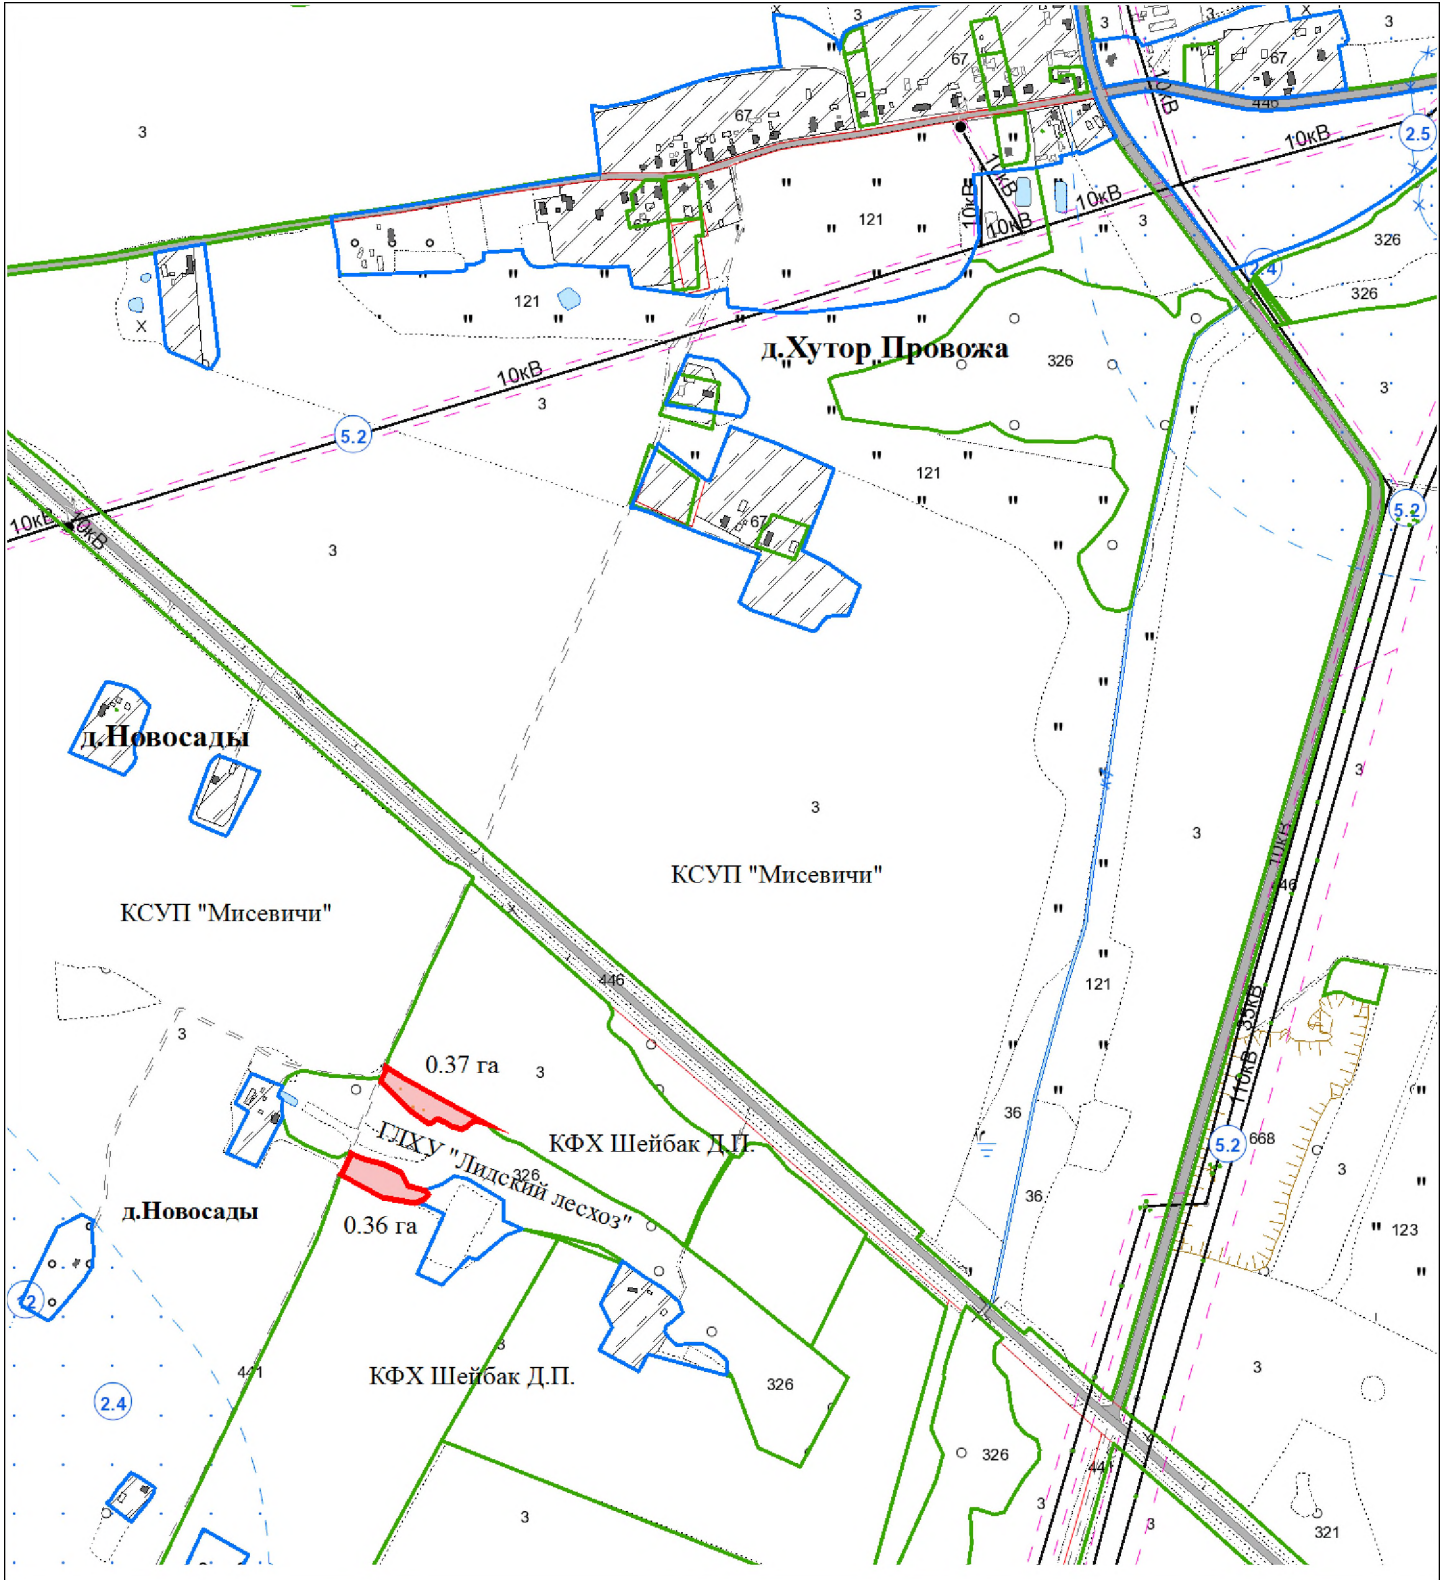

ВЫКОПИРОВКА
из земельно-кадастрового плана
Мисевичского сельсовета Вороновского района (земли запаса)
для включения в фонд перераспределения земель

Выкопировка изготовлена с Геопортала ЗИС

Масштаб 1:10000