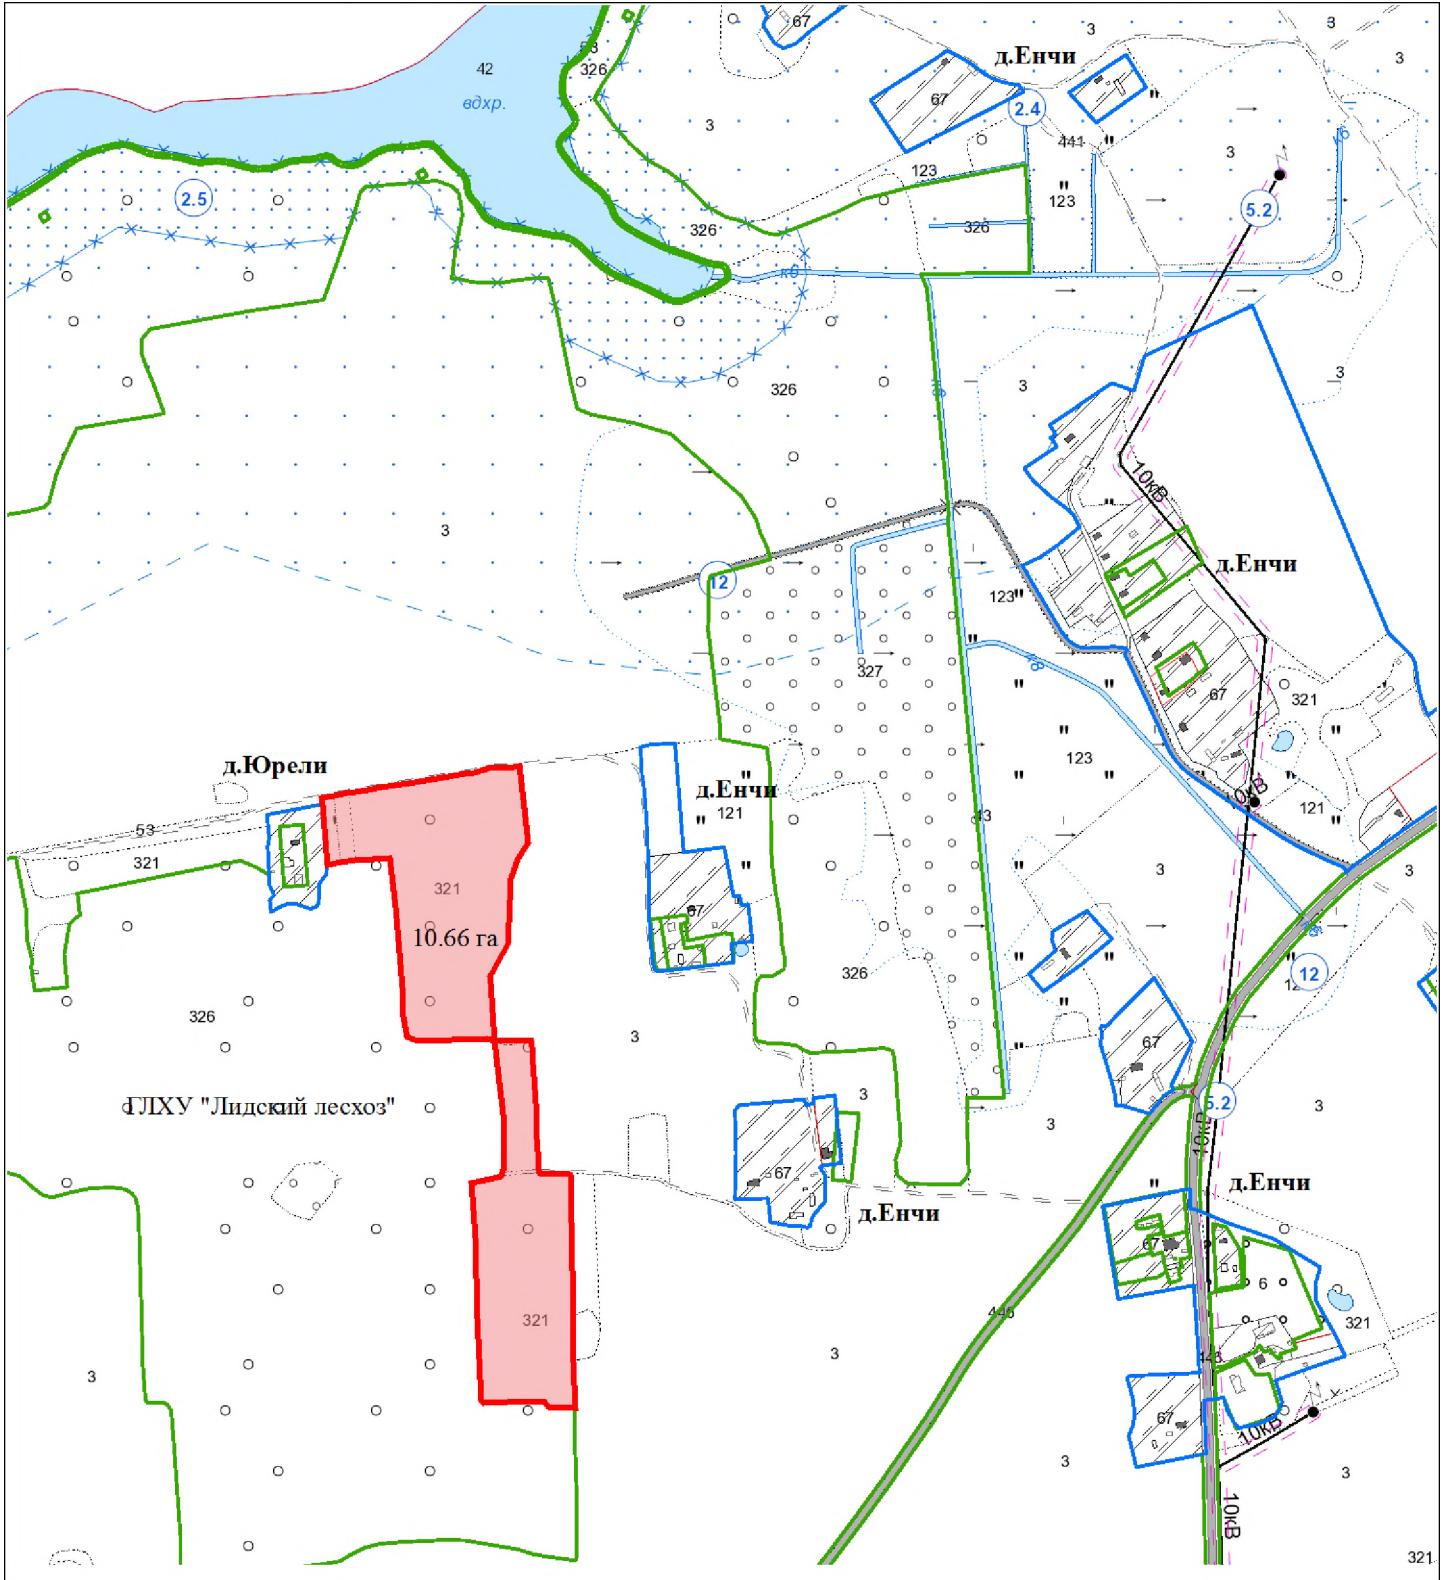

**ВЫКОПИРОВКА**  
из земельно-кадастрового плана  
Дотишского сельсовета Вороновского района (земли запаса)  
для включения в фонд перераспределения земель

Выкопировка изготовлена с Геопортала ЗИС

Масштаб 1:10000