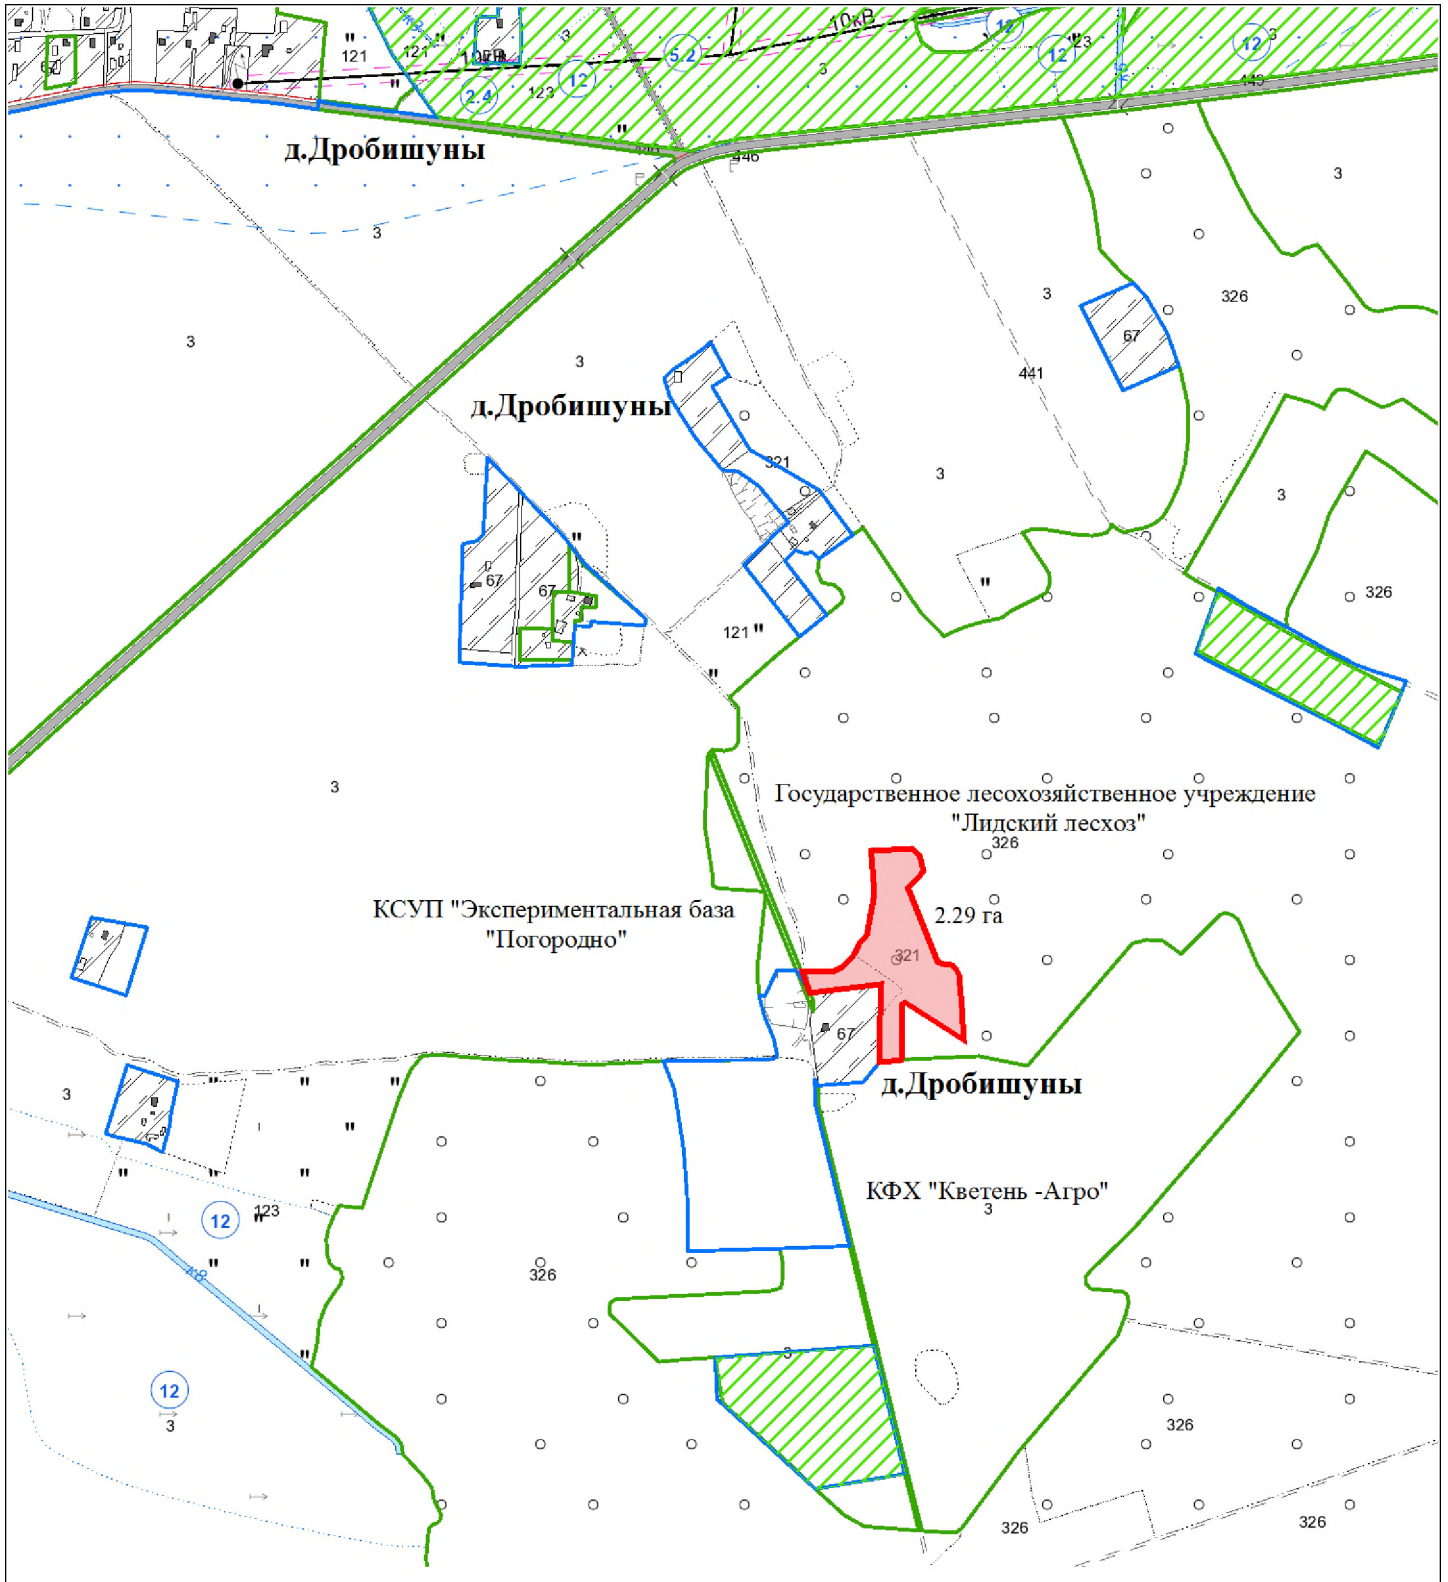

ВЫКОПИРОВКА
из земельно-кадастрового плана
Погородненского сельсовета Вороновского района (земли запаса)
для включения в фонд перераспределения земель

Выкопировка изготовлена с Геопортала ЗИС

Масштаб 1:10000