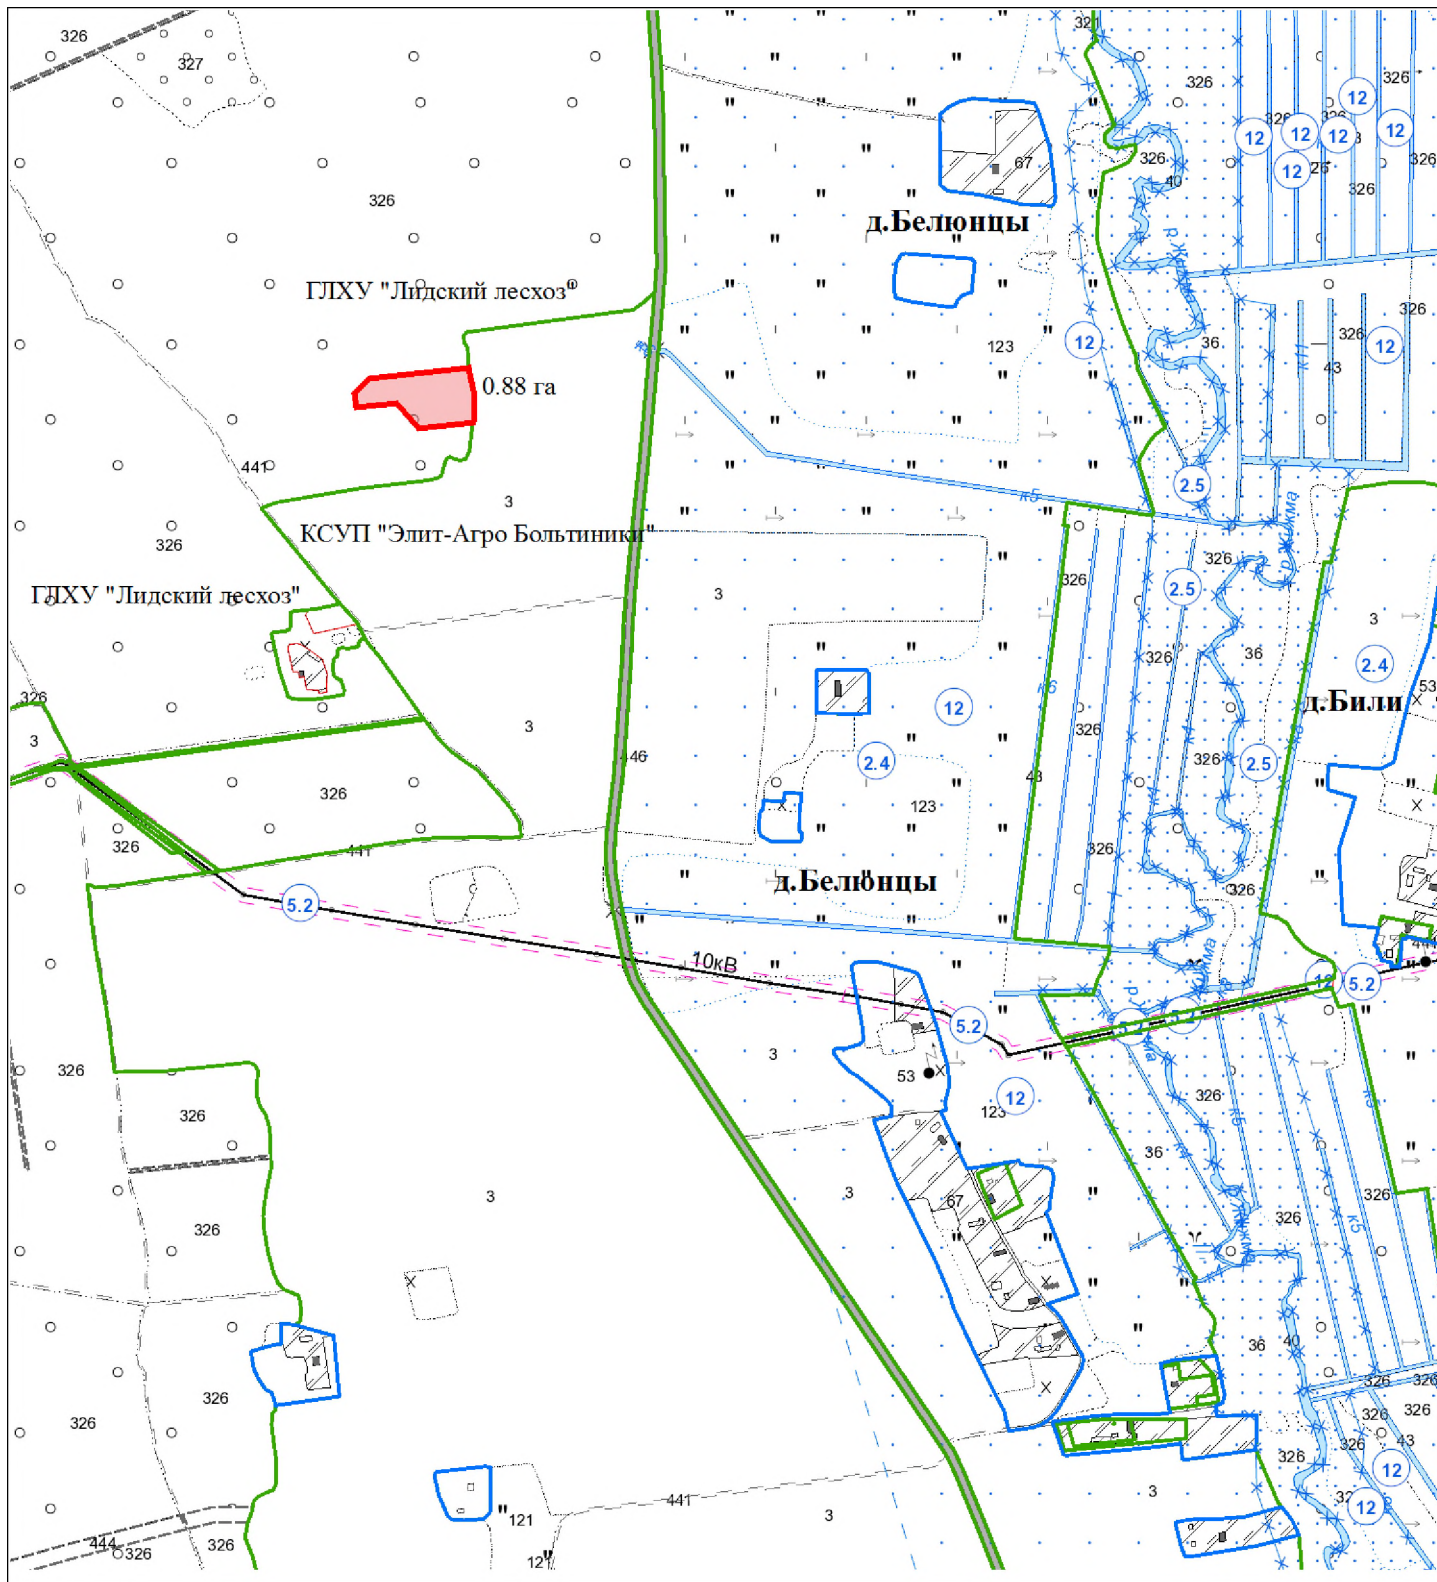

**ВЫКОПИРОВКА**  
из земельно-кадастрового плана  
Беняконского сельсовета Вороновского района (земли запаса)  
для включения в фонд перераспределения земель

Выкопировка изготовлена с Геопортала ЗИС

Масштаб 1:10000