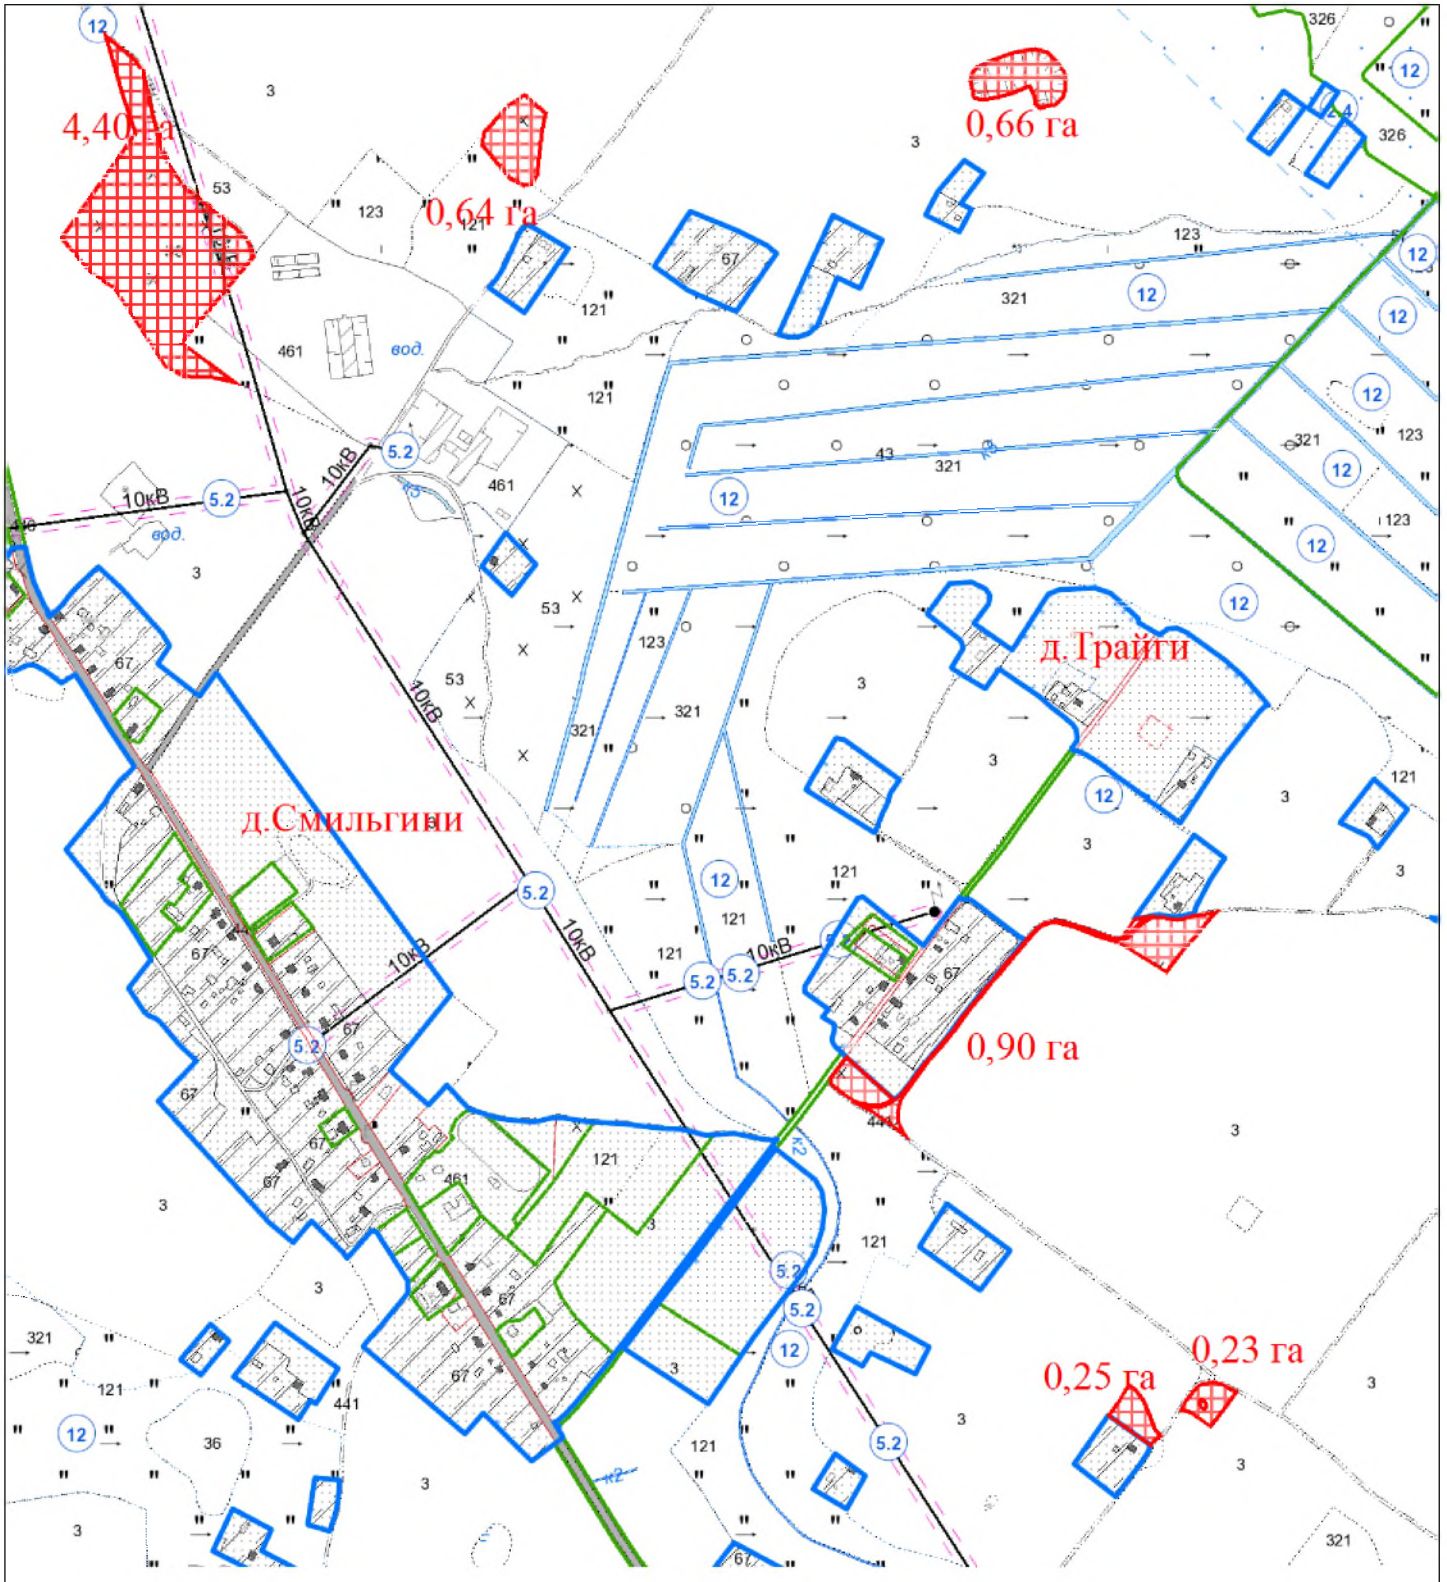

ВЫКОПИРОВКА
из земельно-кадастрового плана
КСУП "Мисевичи" Вороновского района
для включения в фонд перераспределения земель

Выкопировка изготовлена с Геопортала ЗИС

Масштаб 1:10000