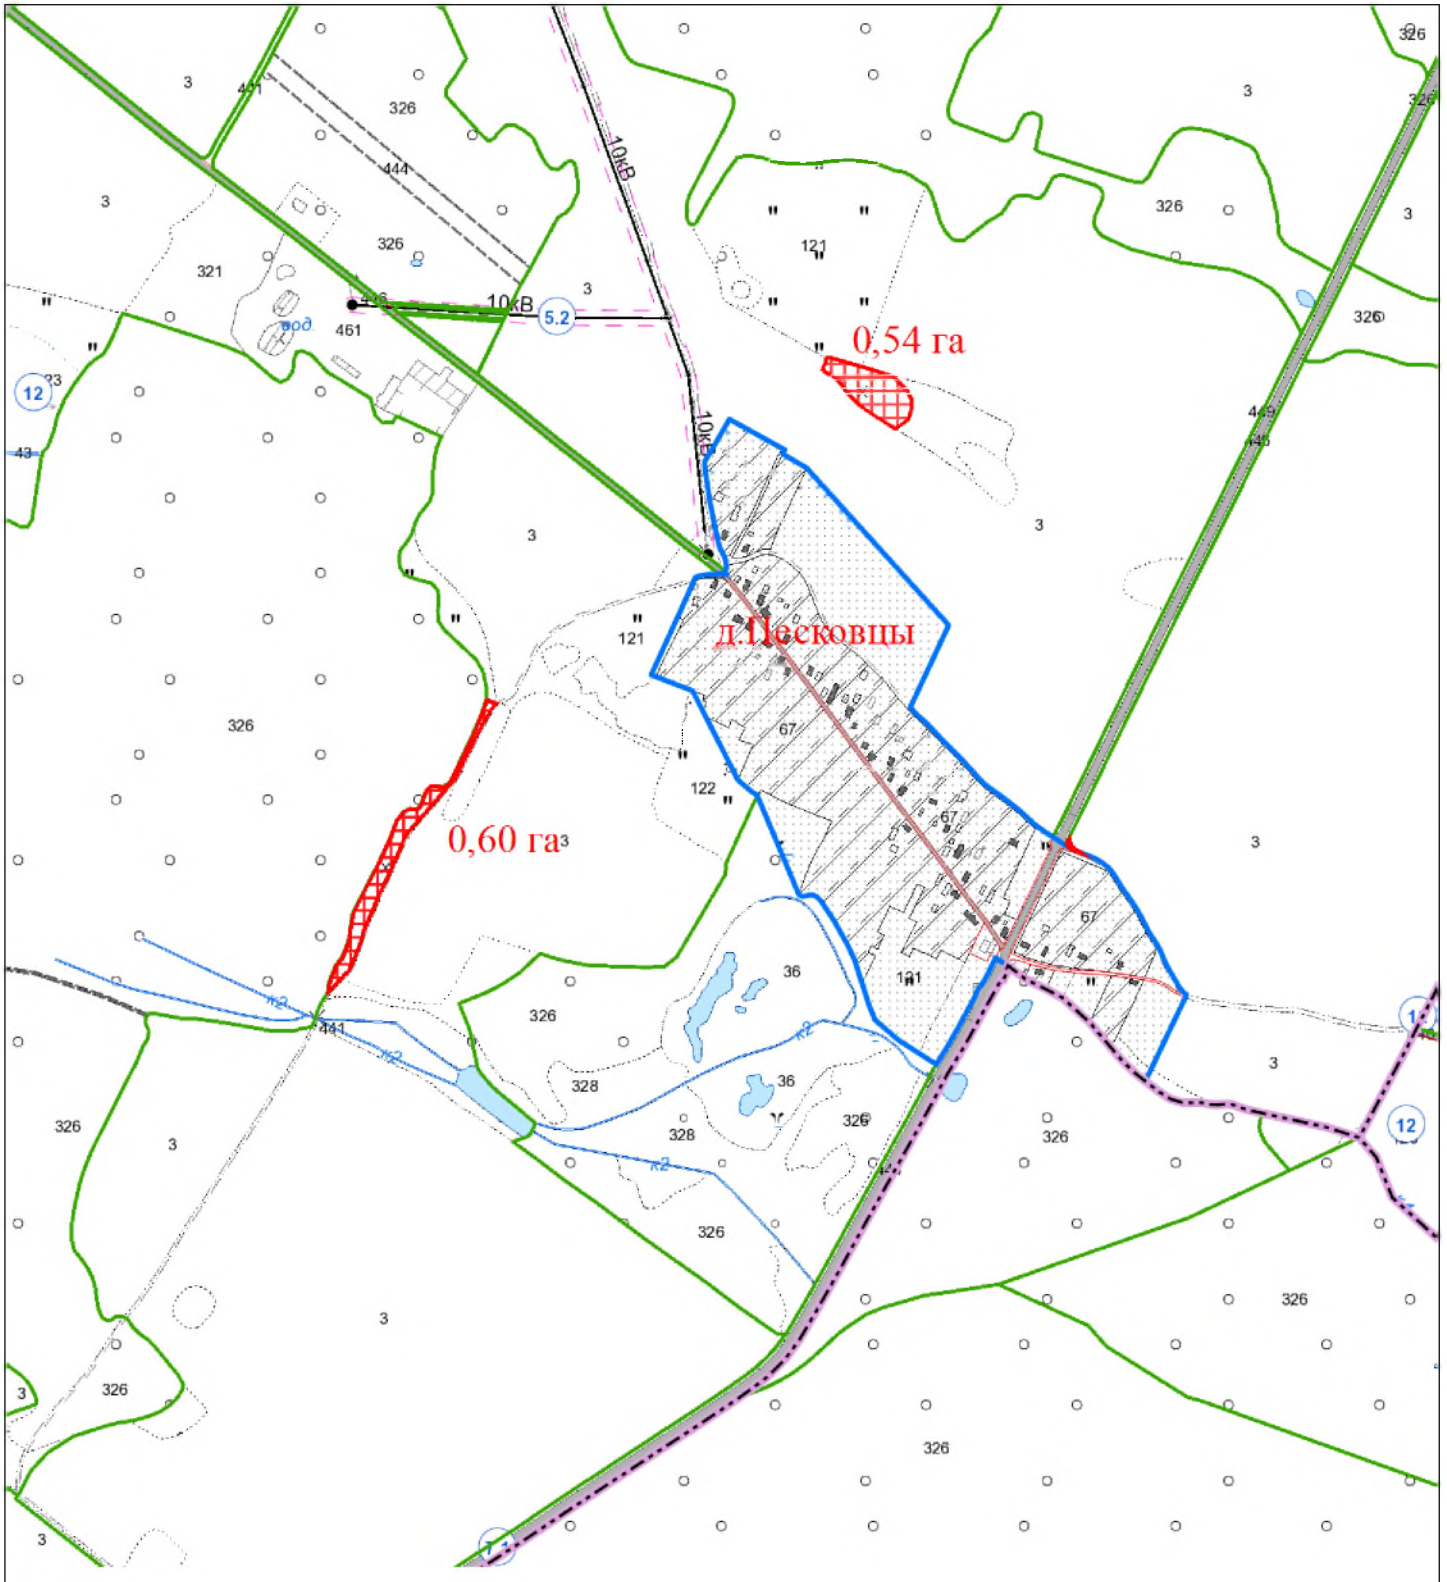

ВЫКОПИРОВКА
из земельно-кадастрового плана
КСУП "Мисевичи" Вороновского района
для включения в фонд перераспределения земель

Выкопировка изготовлена с Геопортала ЗИС

Масштаб 1:10000