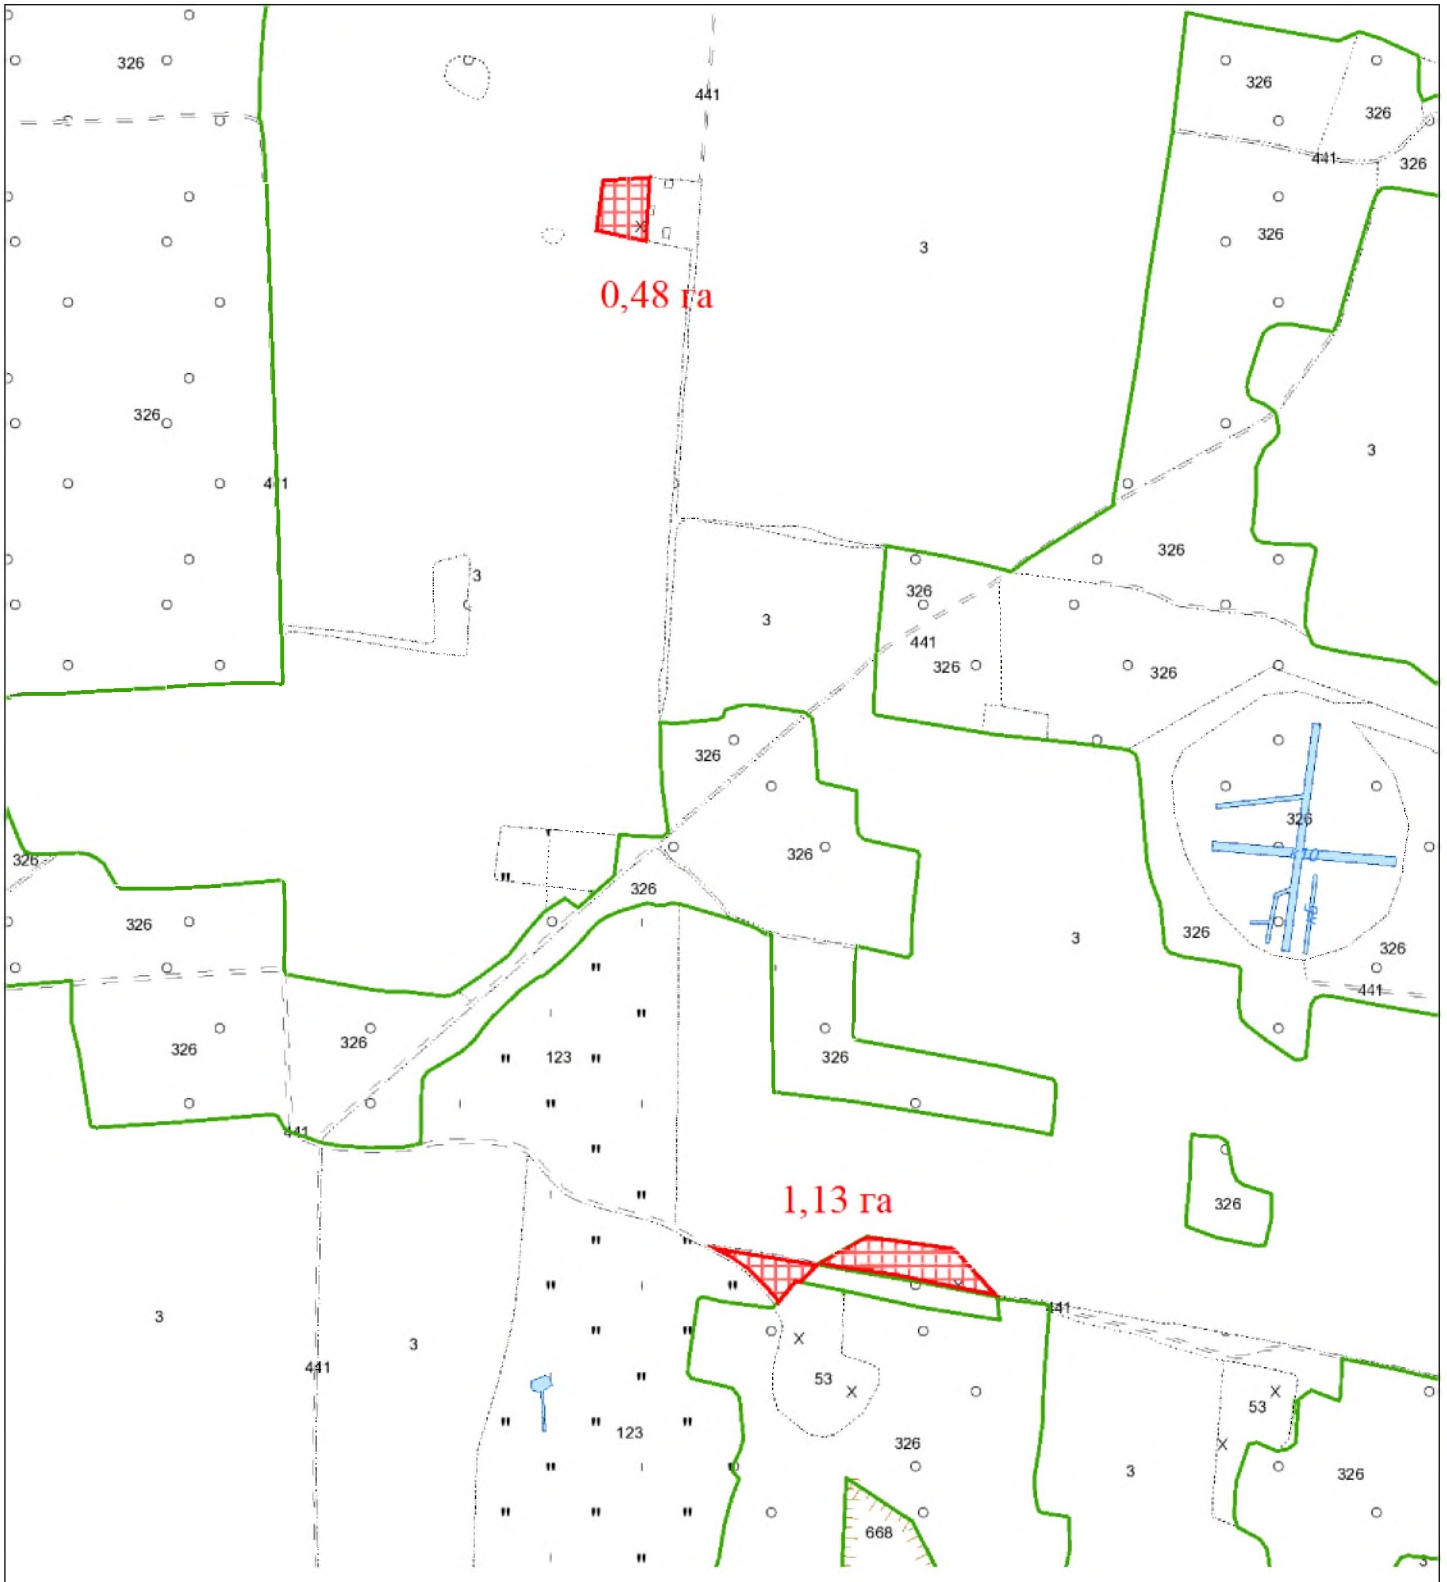

ВЫКОПИРОВКА
из земельно-кадастрового плана
КСУП "э/б Октябрь" Вороновского района
для включения в фонд перераспределения земель

Выкопировка изготовлена с Геопортала ЗИС

Масштаб 1:10000