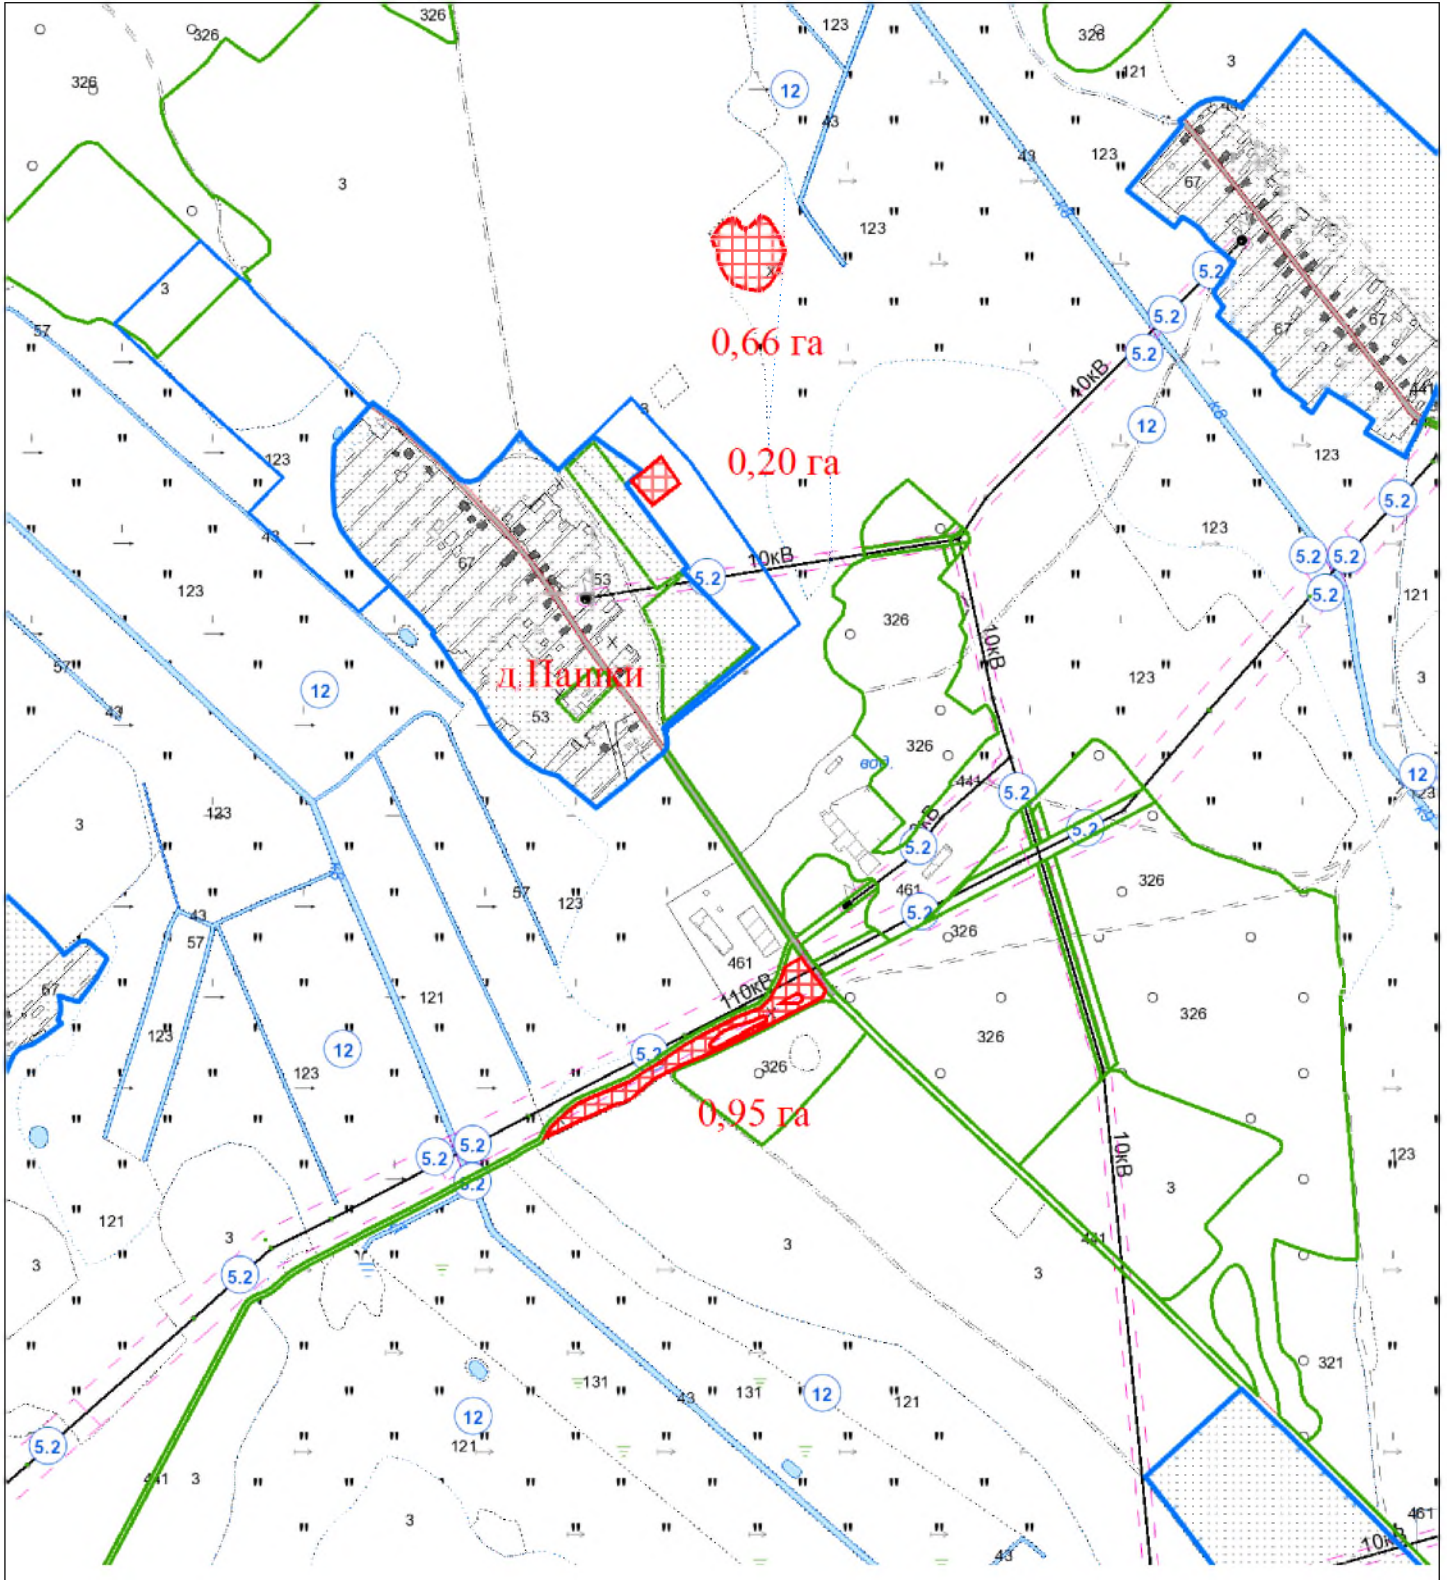

ВЫКОПИРОВКА
из земельно-кадастрового плана
КСУП "Мисевичи" Вороновского района
для включения в фонд перераспределения земель

Выкопировка изготовлена с Геопортала ЗИС

Масштаб 1:10000