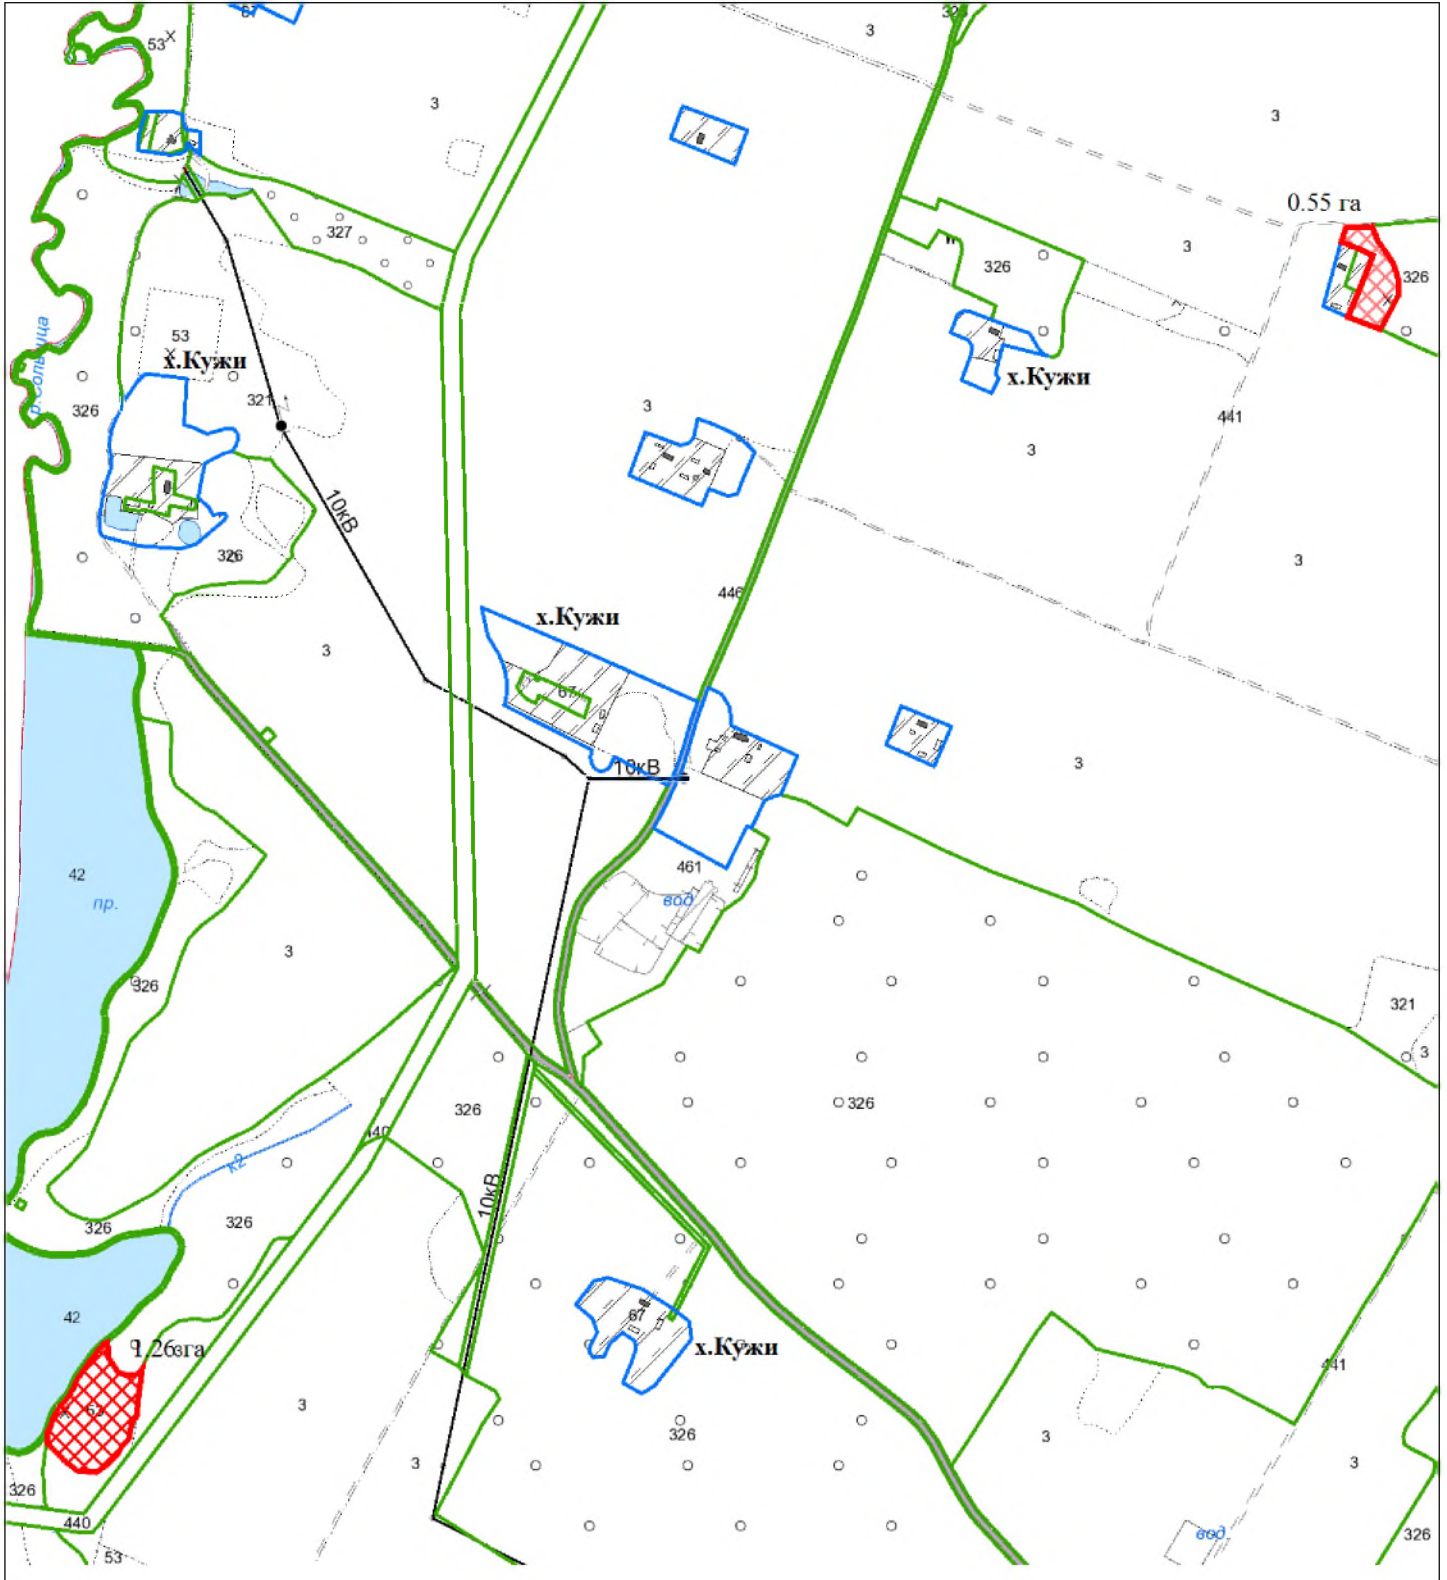

**ВЫКОПИРОВКА**  
из земельно-кадастрового плана  
КСУП "Элит-Агро Больтиники" Вороновского района  
для включения в фонд перераспределения земель

Выкопировка изготовлена с Геопортала ЗИС

Масштаб 1:10000