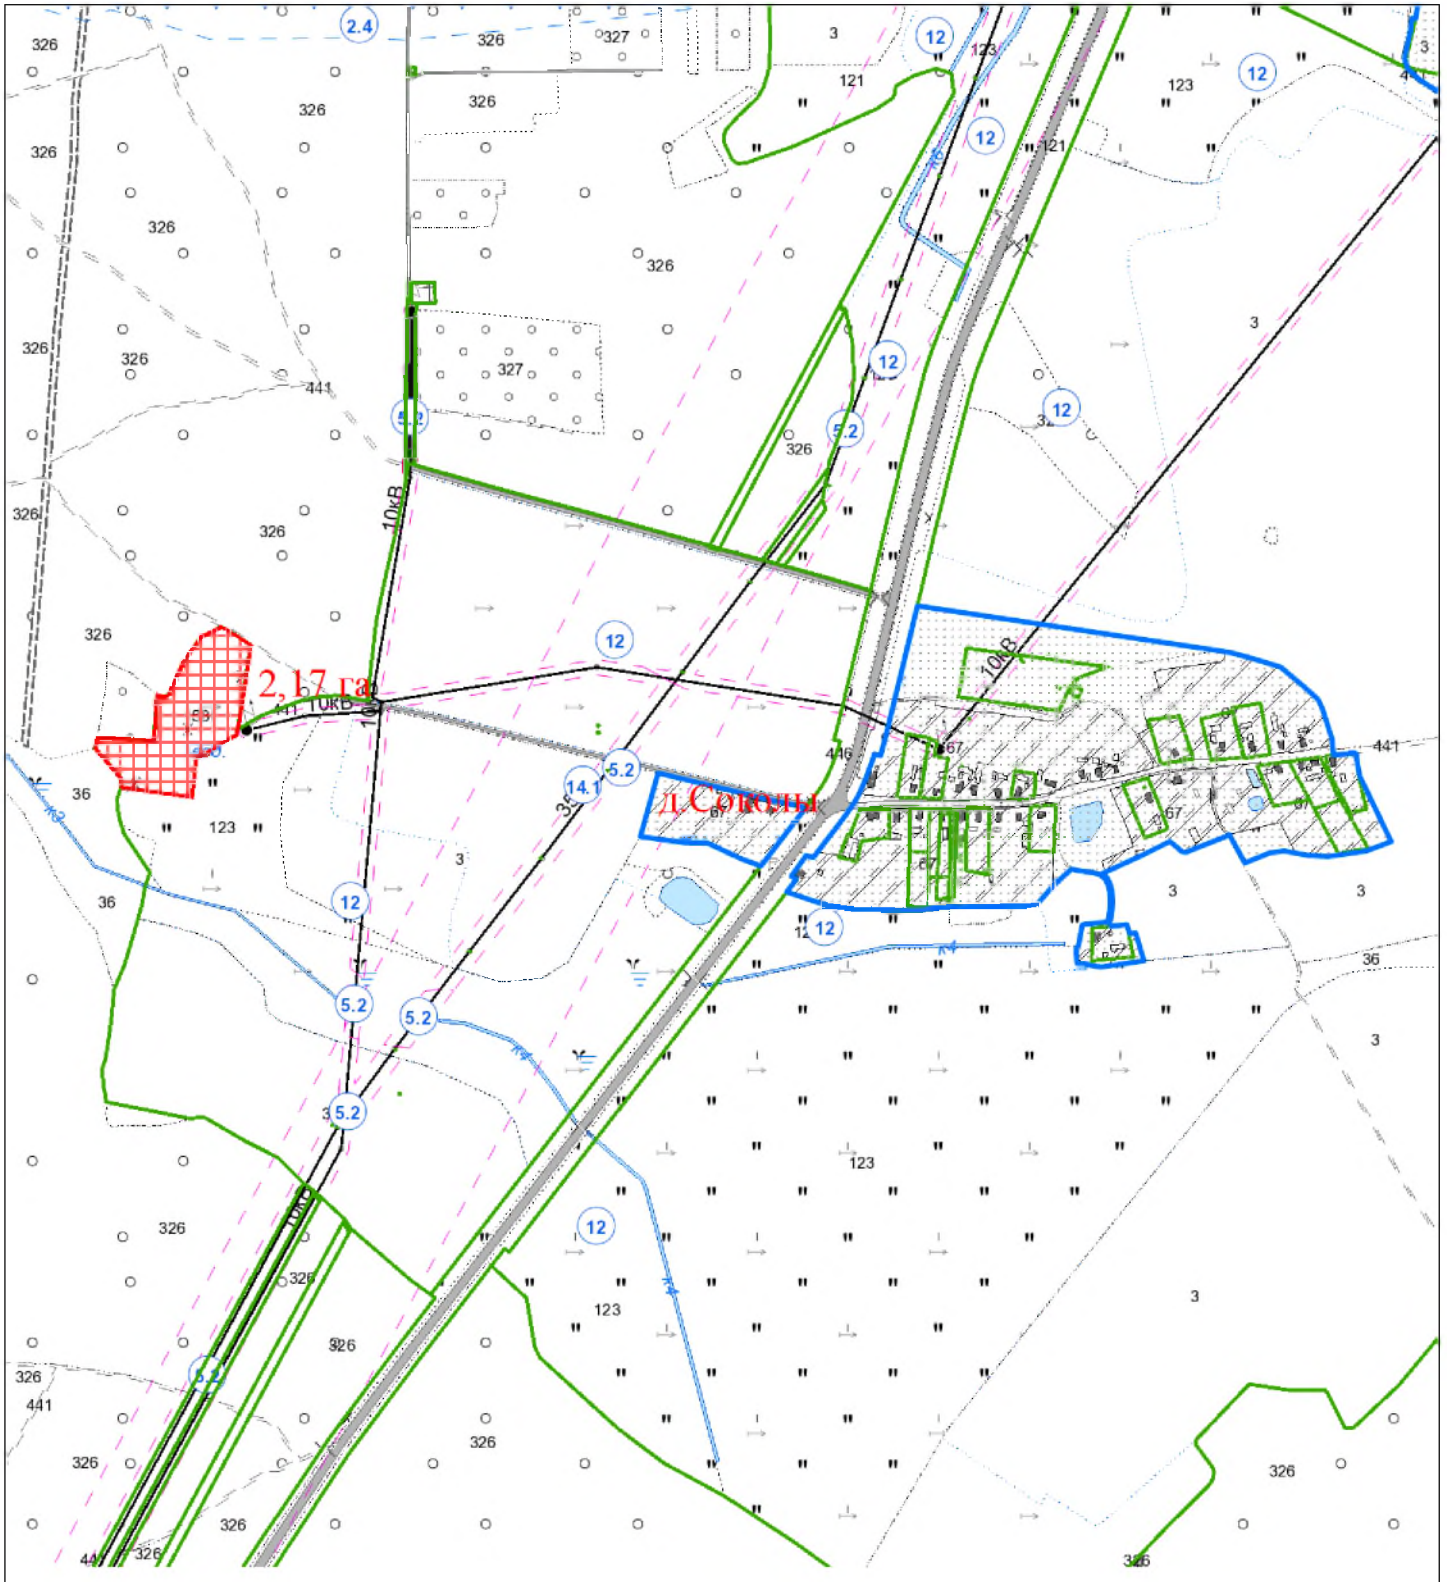

ВЫКОПИРОВКА
из земельно-кадастрового плана
КСУП "э/б Октябрь" Вороновского района
для включения в фонд перераспределения земель

Выкопировка изготовлена с Геопортала ЗИС

Масштаб 1:10000