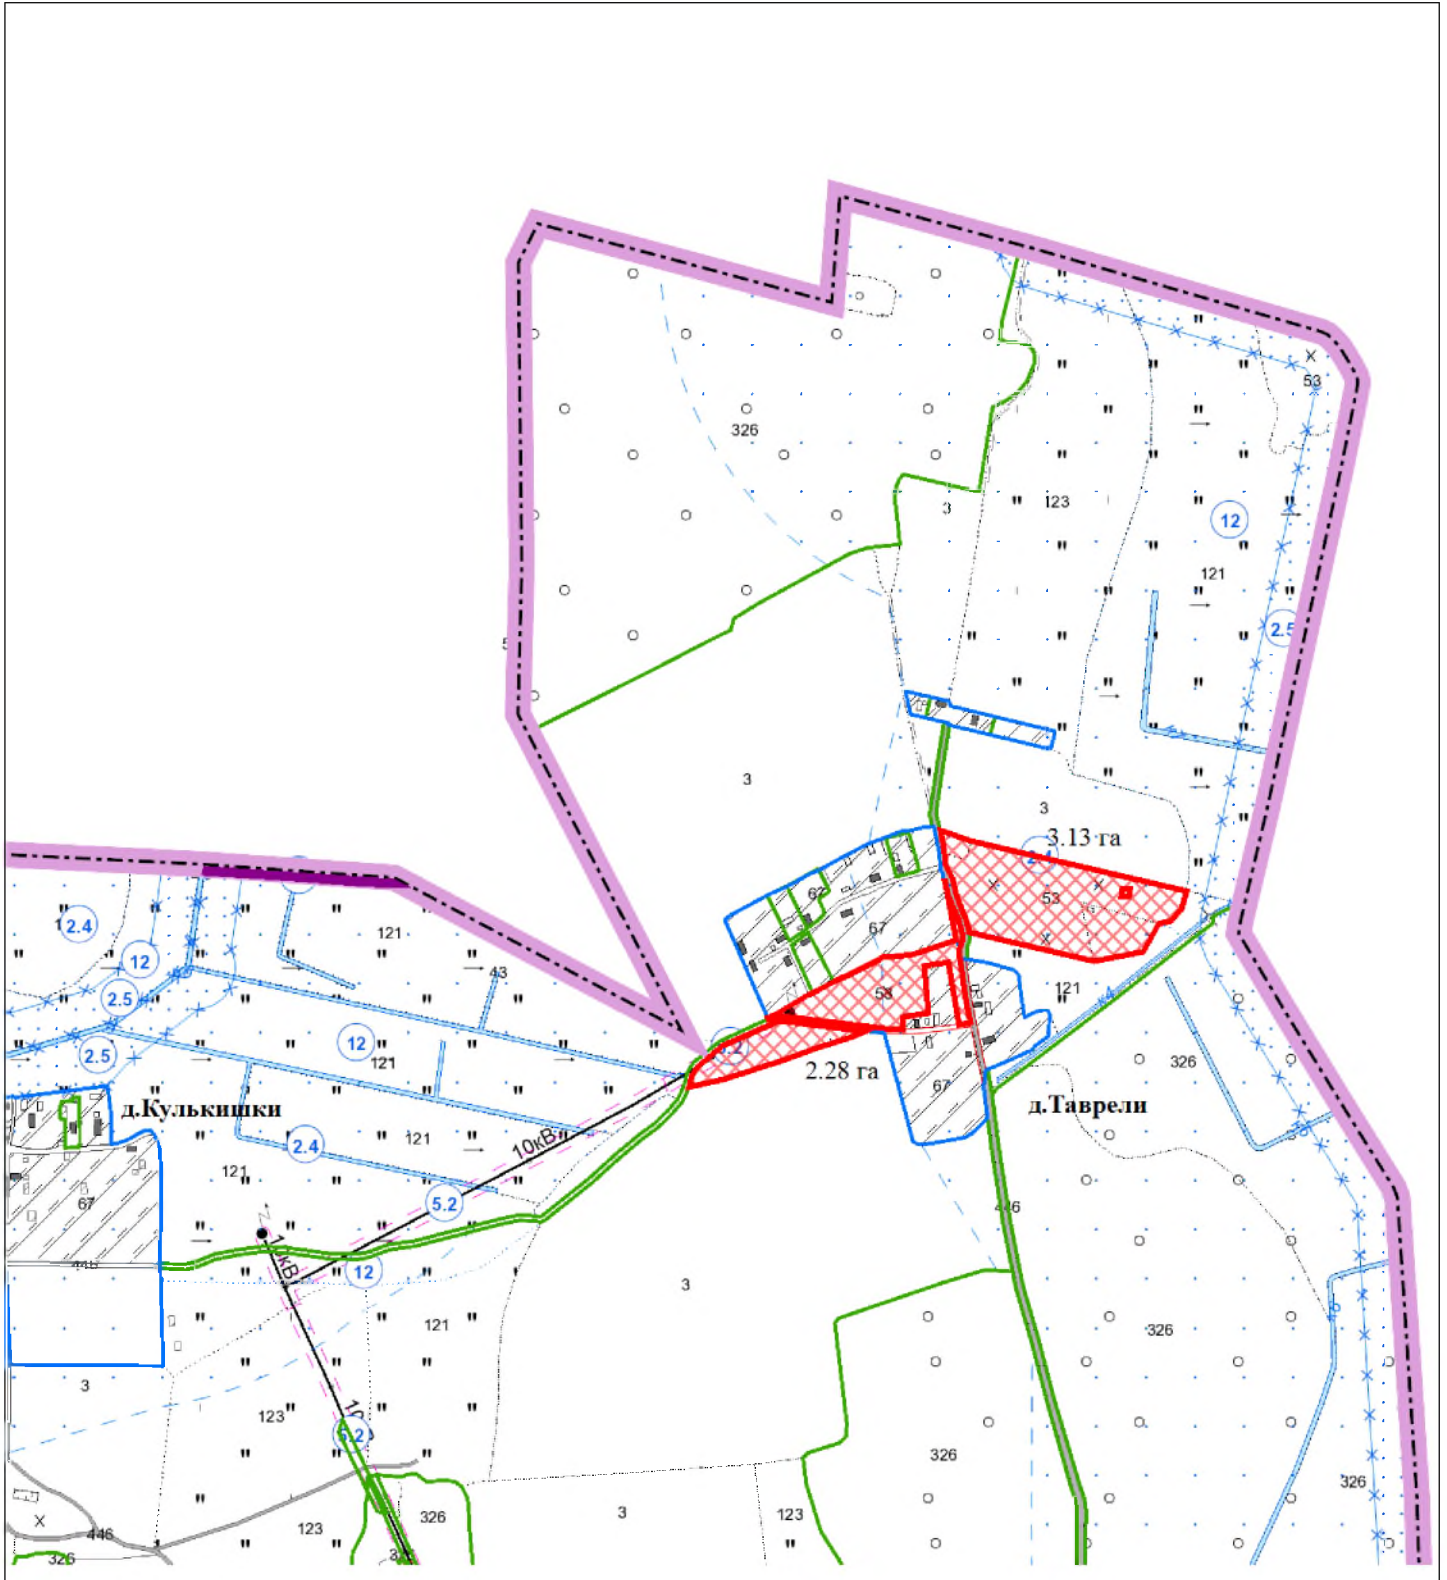

ВЫКОПИРОВКА
из земельно-кадастрового плана
КСУП "Элит-Агро Больтиники" Вороновского района
для включения в фонд перераспределения земель

Выкопировка изготовлена с Геопортала ЗИС

Масштаб 1:10000