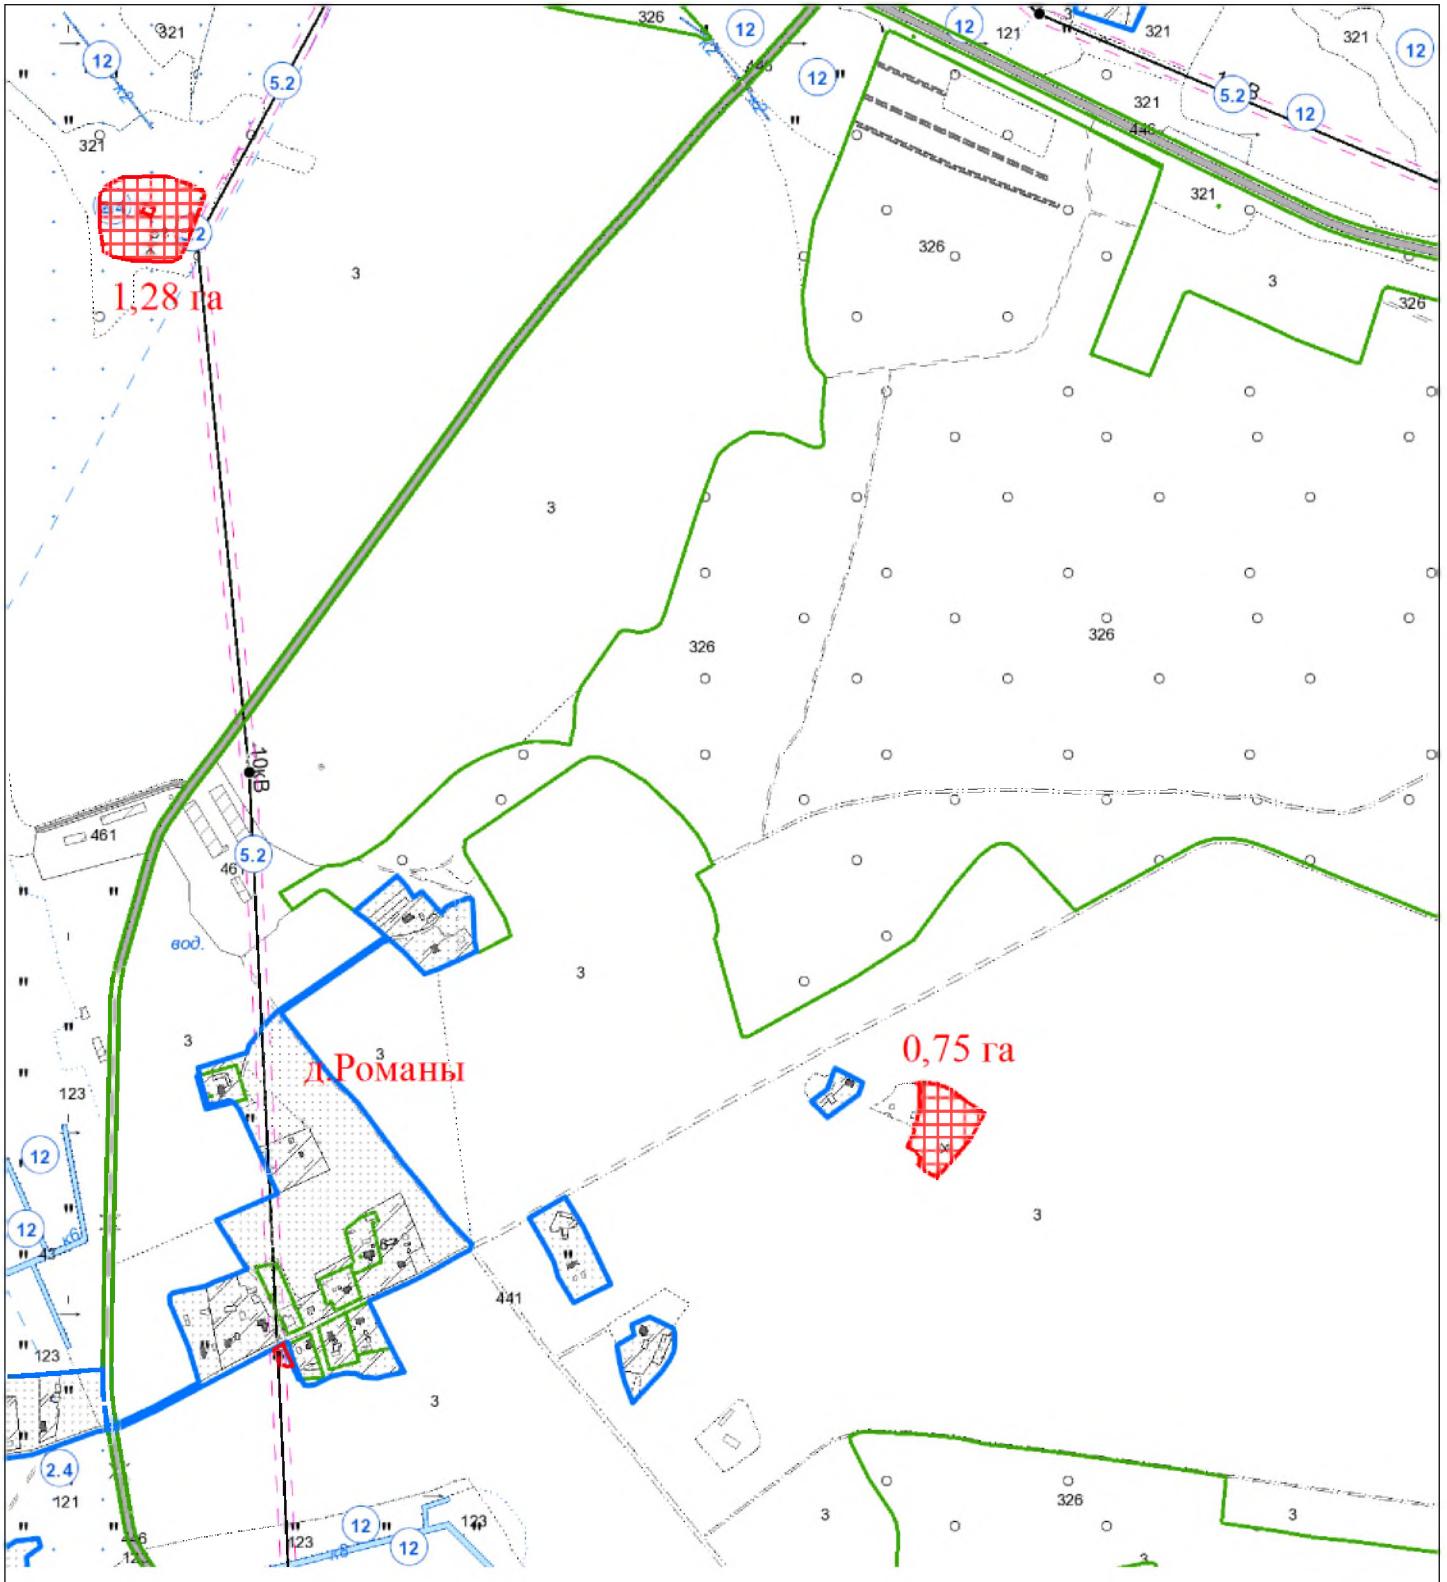

ВЫКОПИРОВКА
из земельно-кадастрового плана
КСУП "э/б Октябрь" Вороновского района
для включения в фонд перераспределения земель

Выкопировка изготовлена с Геопортала ЗИС

Масштаб 1:10000