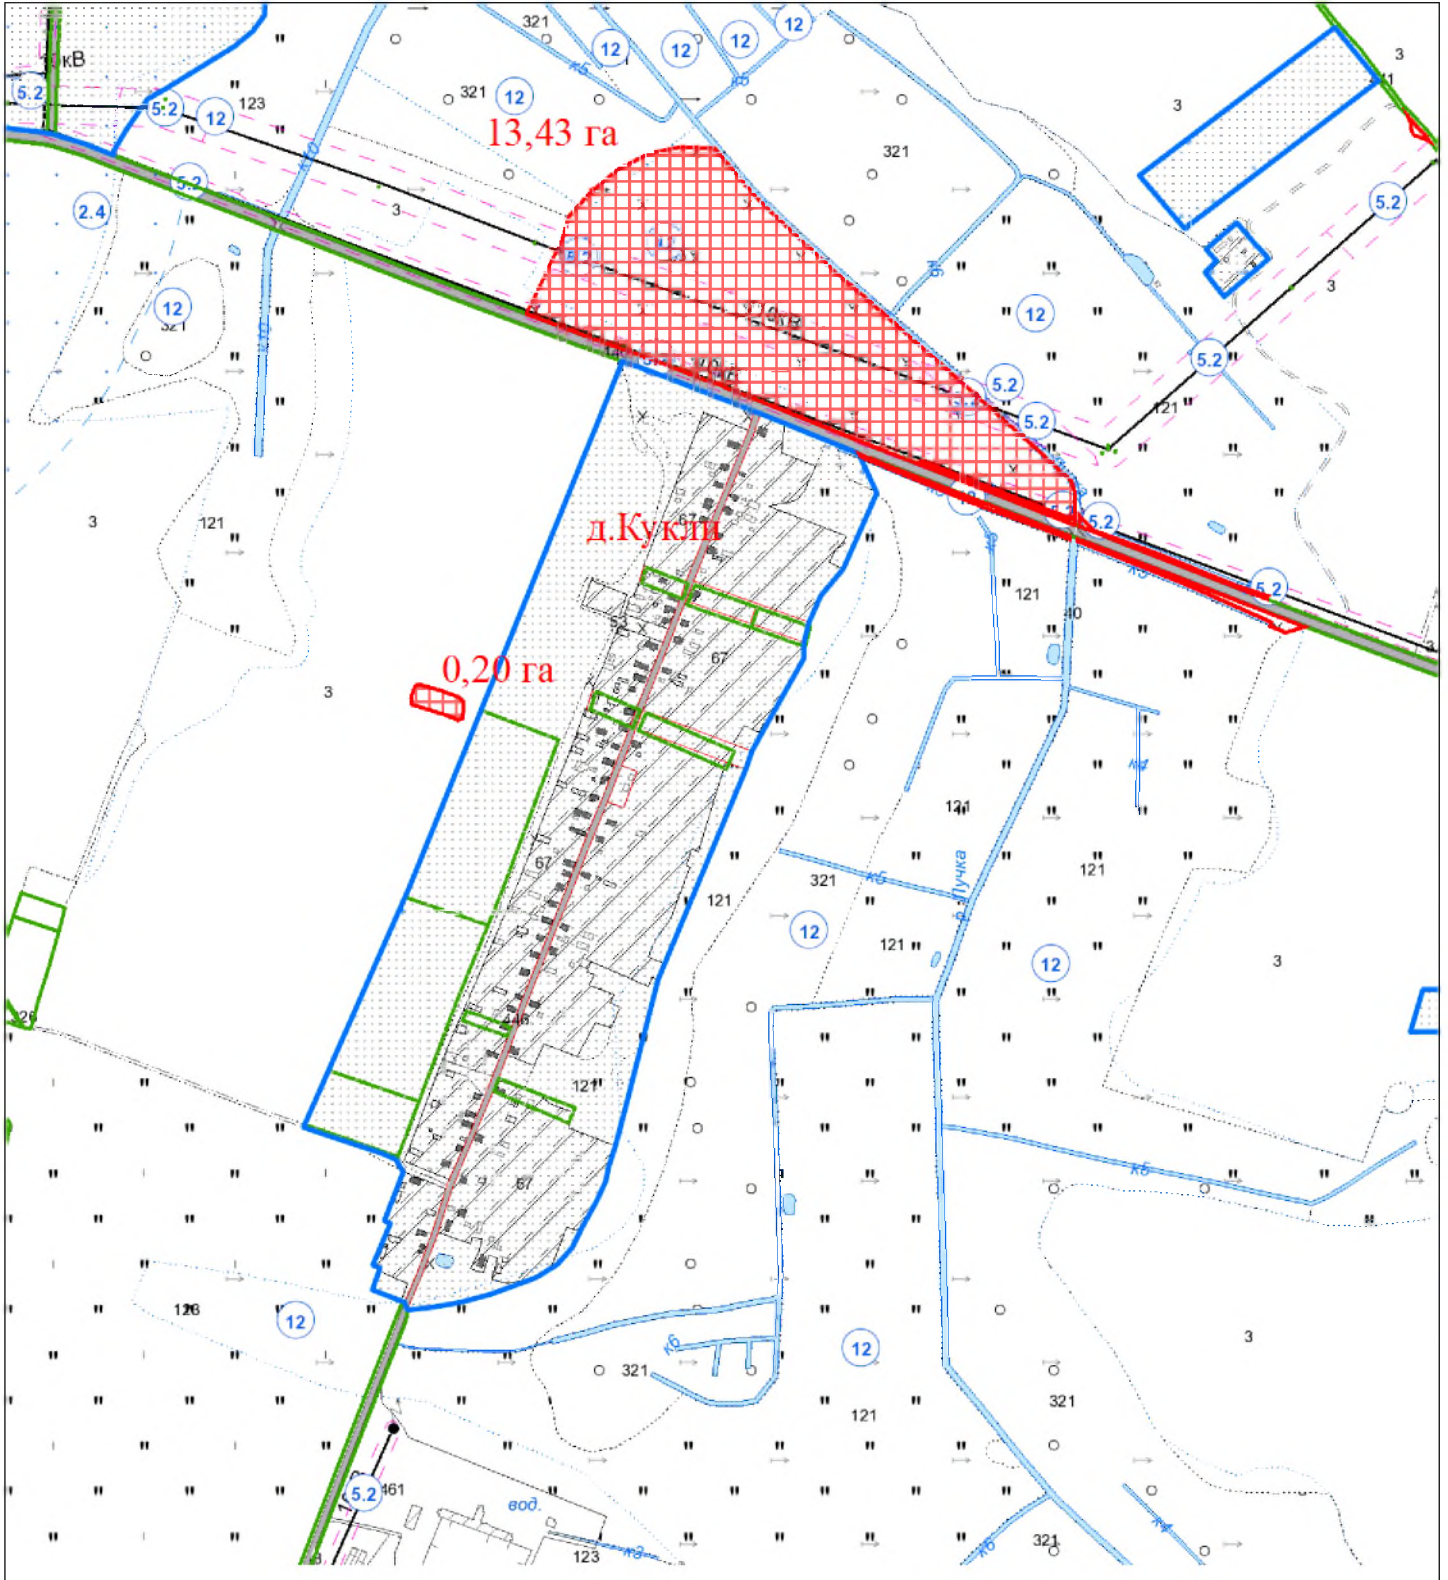

ВЫКОПИРОВКА
из земельно-кадастрового плана
КСУП "Мисевичи" Вороновского района
для включения в фонд перераспределения земель

Выкопировка изготовлена с Геопортала ЗИС

Масштаб 1:10000