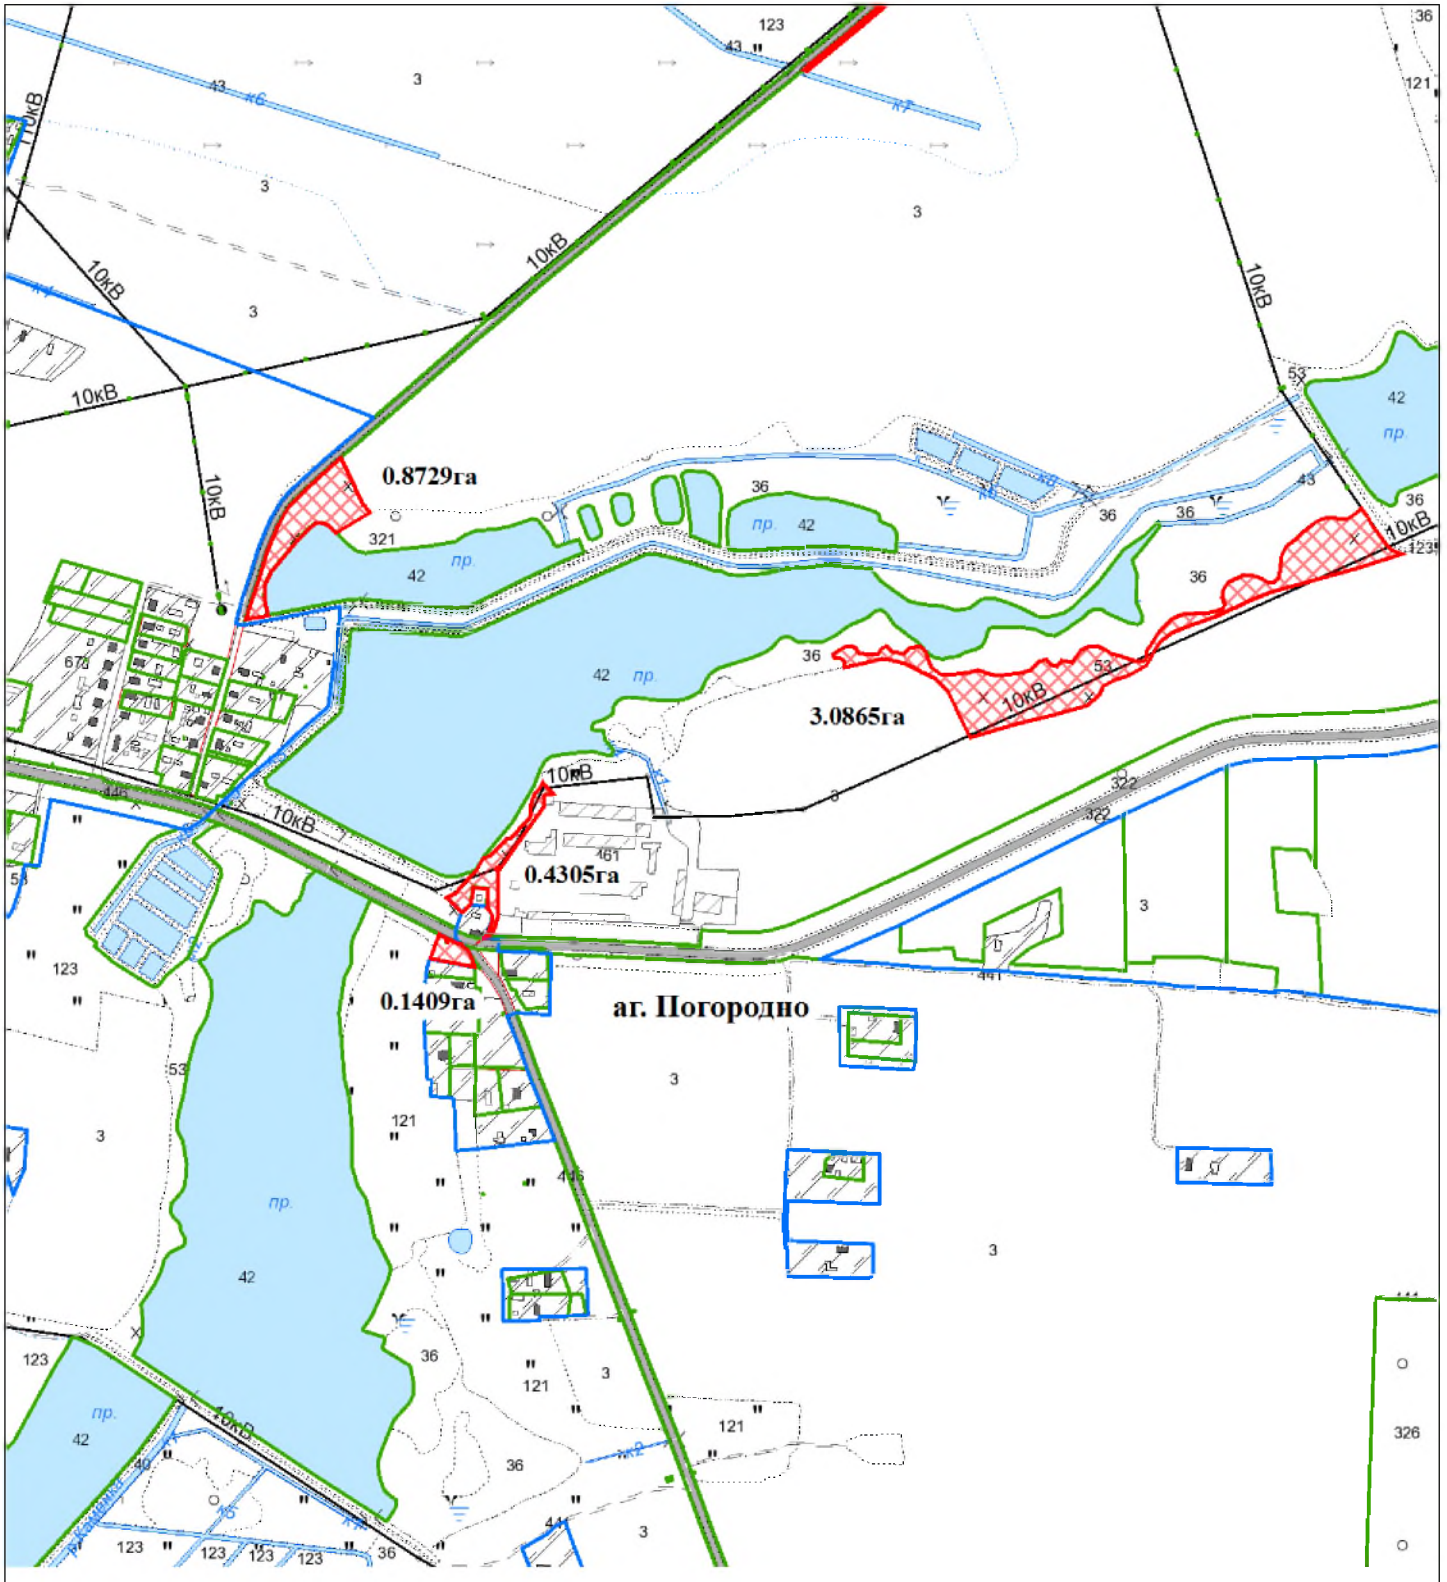

**ВЫКОПИРОВКА**  
из земельно-кадастрового плана  
Горанского сельсовета Минского района

Выкопировка изготовлена с Геопортала ЗИС

Председатель исполкома

Главный специалист землеустроительной  
службы Минского района