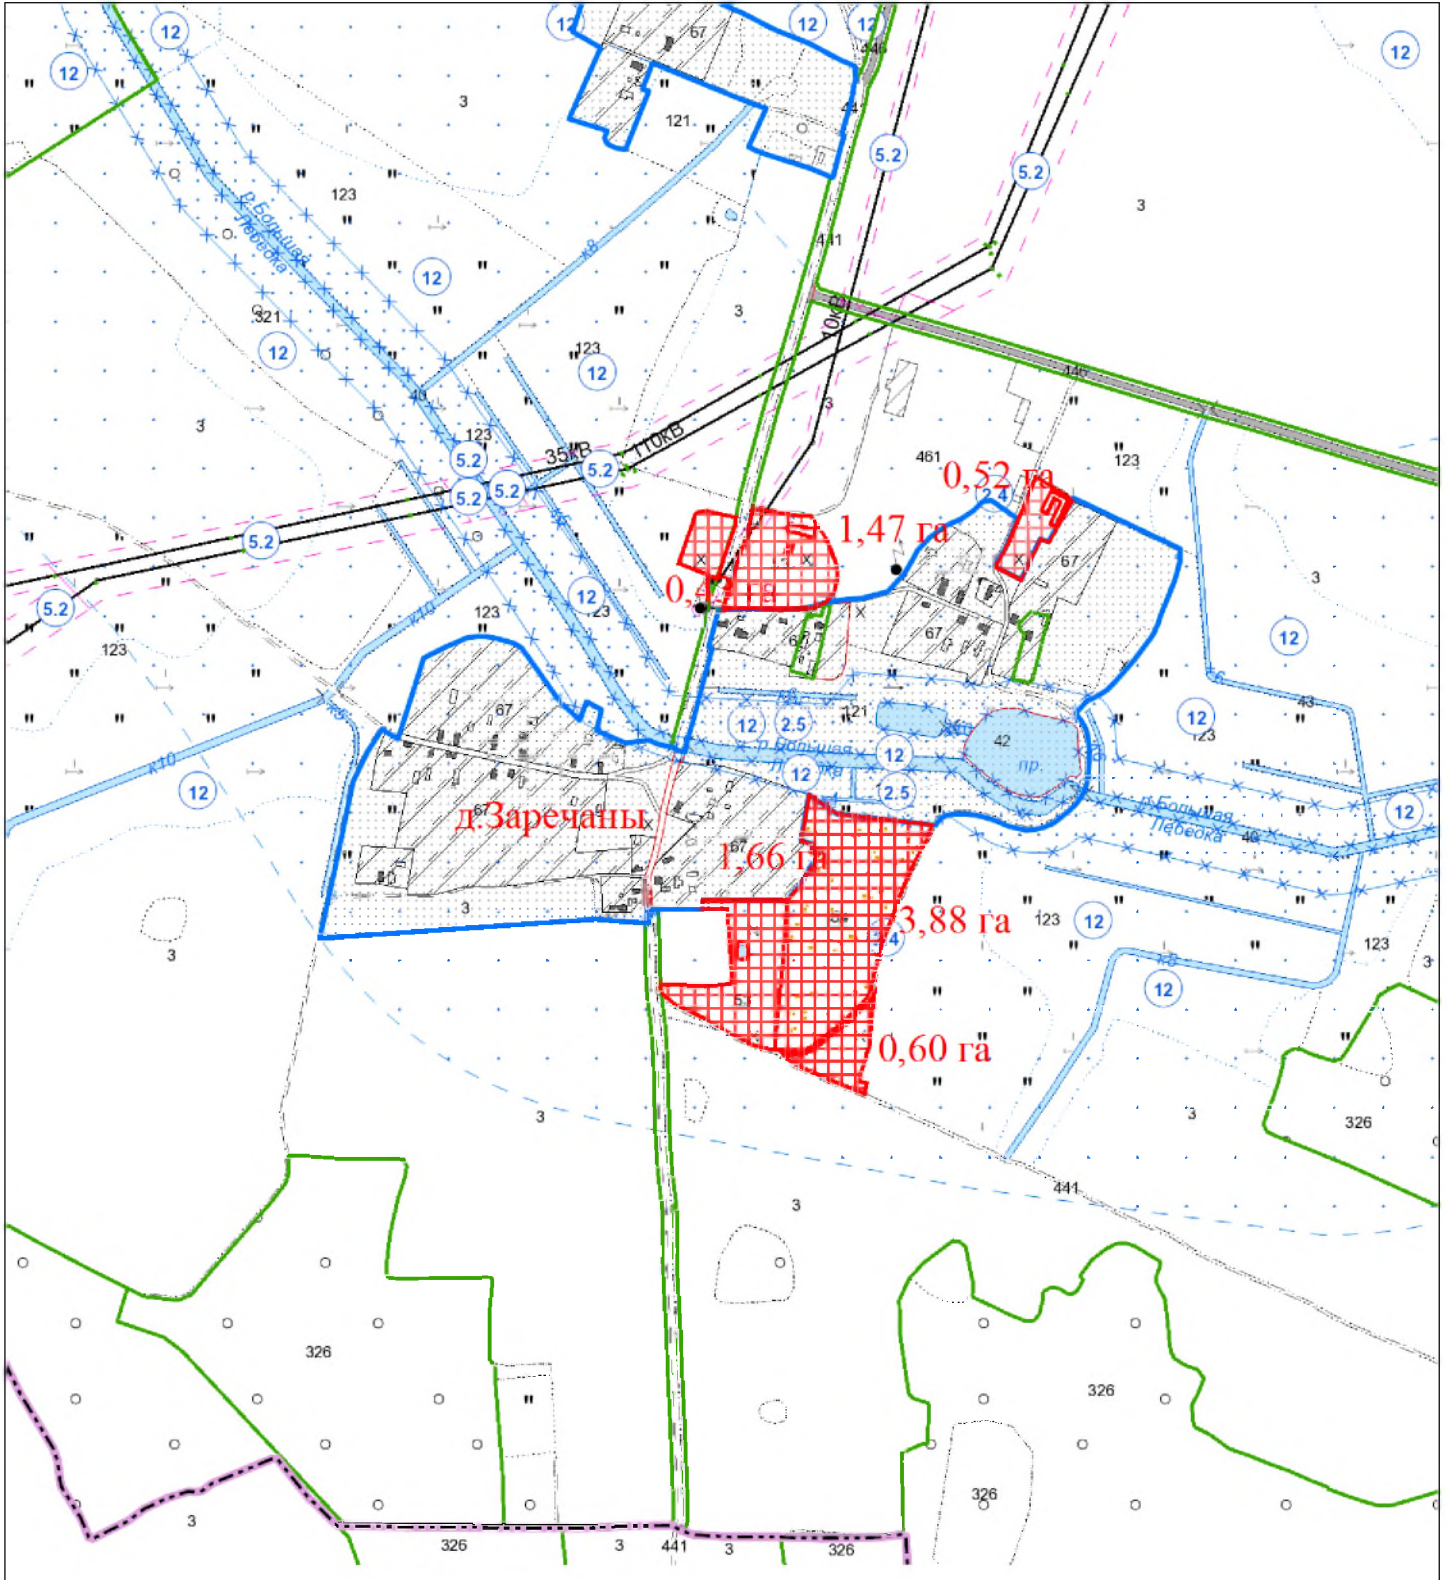

ВЫКОПИРОВКА
из земельно-кадастрового плана
КСУП "Мисевичи" Вороновского района
для включения в фонд перераспределения земель

Выкопировка изготовлена с Геопортала ЗИС

Масштаб 1:10000