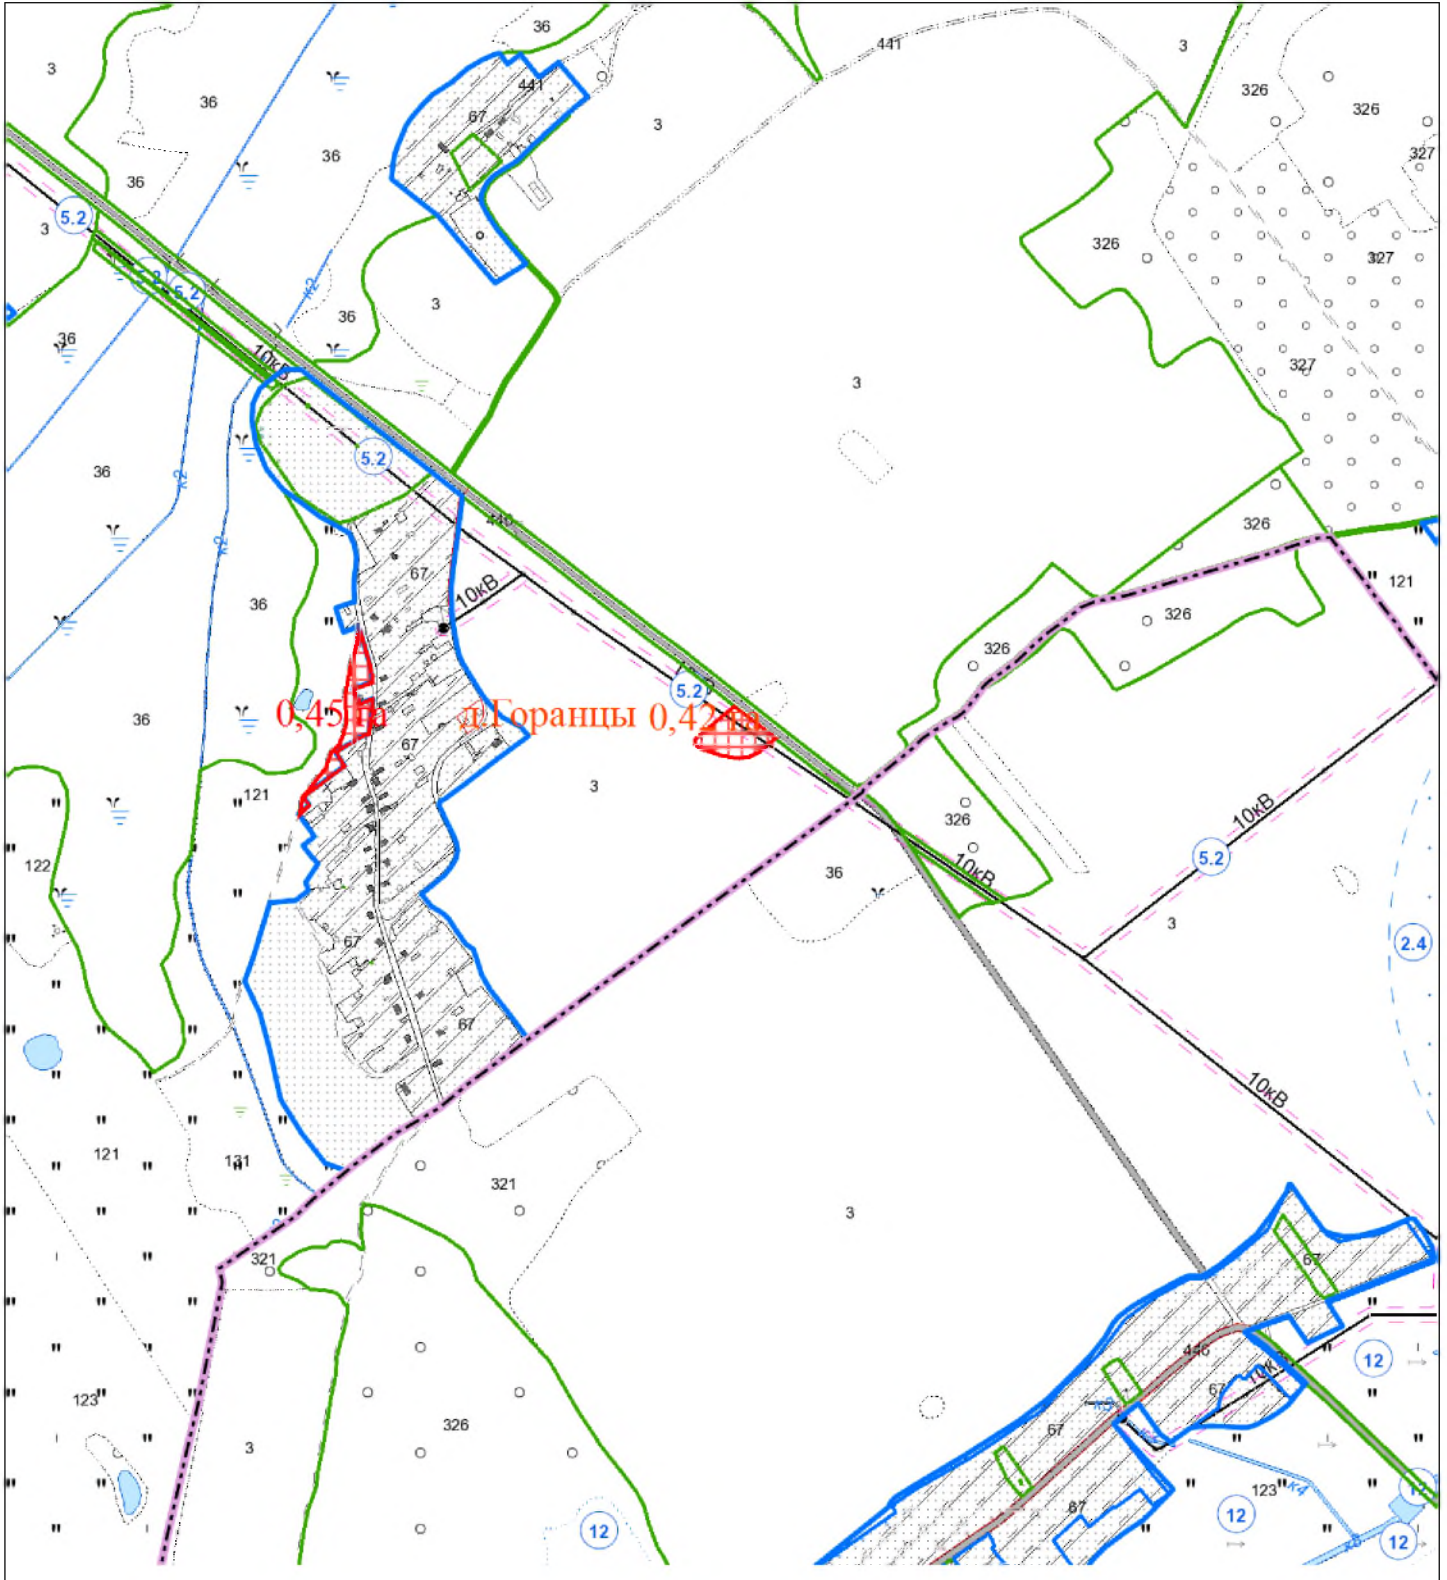

ВЫКОПИРОВКА
из земельно-кадастрового плана
КСУП "Мисевичи" Вороновского района
для включения в фонд перераспределения земель

Выкопировка изготовлена с Геопортала ЗИС

Масштаб 1:10000