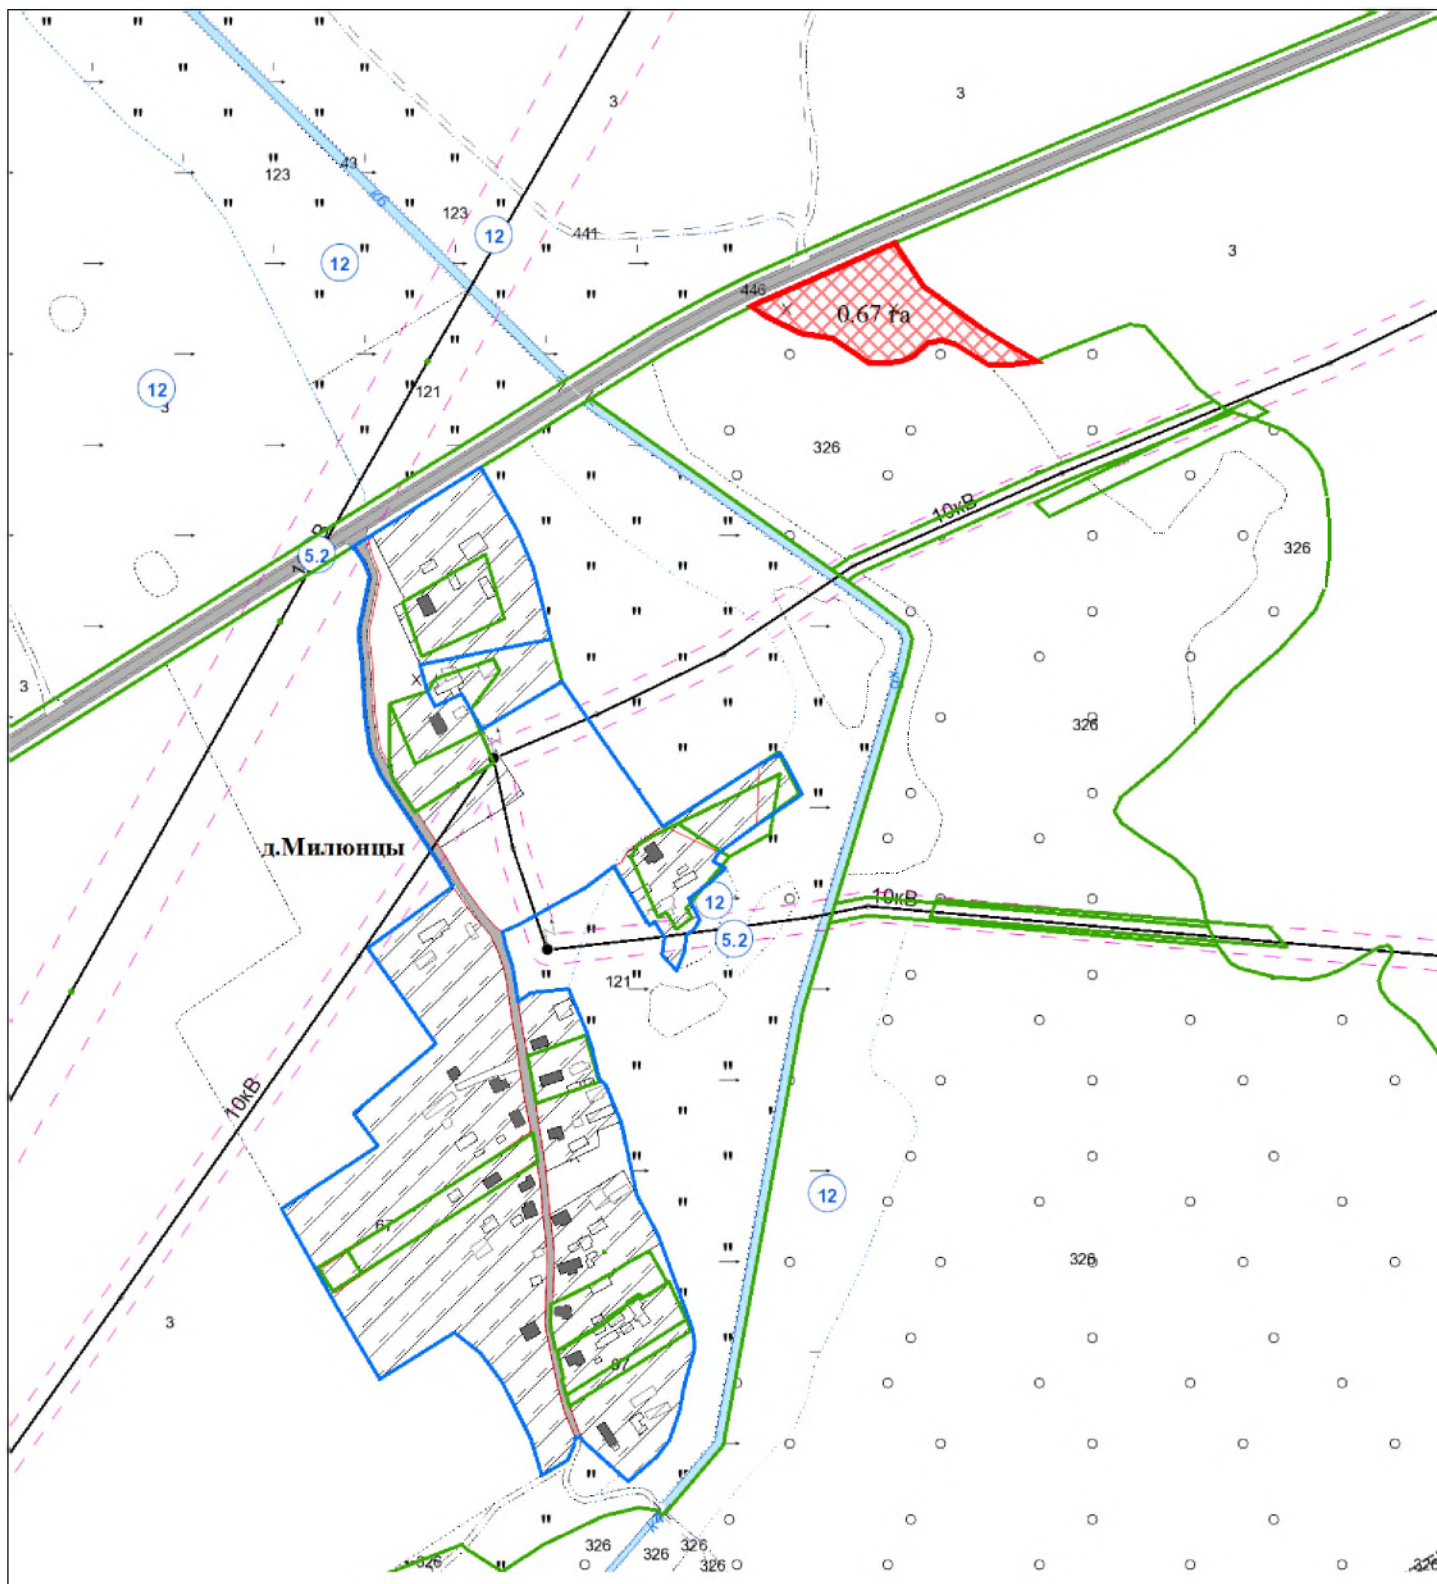

**ВЫКОПИРОВКА**  
из земельно-кадастрового плана  
КСУП "Элит-Агро Больтиники" Вороновского района  
для включения в фонд перераспределения земель

Выкопировка изготовлена с Геопортала ЗИС

Масштаб 1:5000