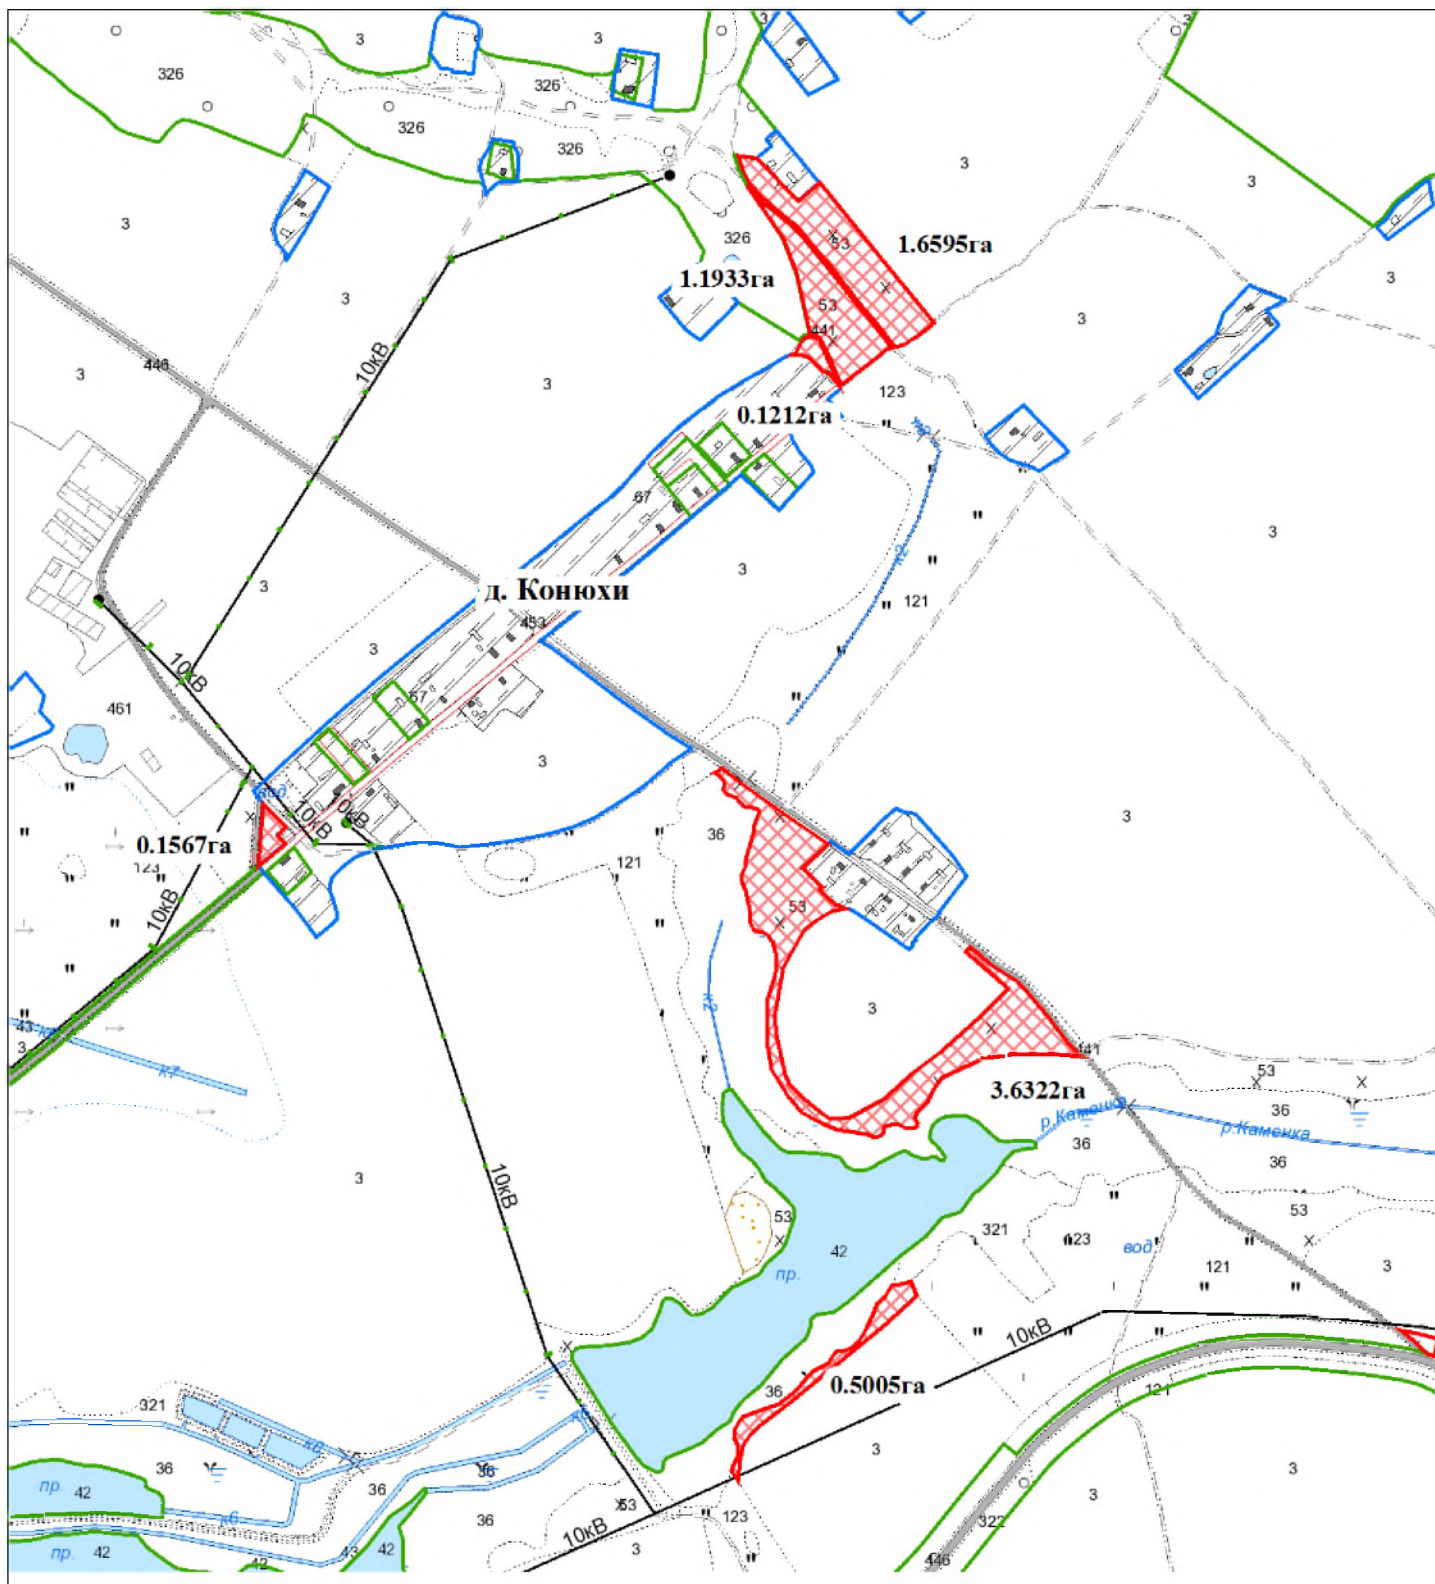

ВЫКОПИРОВКА
из земельно-кадастрового плана
КСУП "Экспериментальная база "Погородно" Вороновского района
для включения в фонд перераспределения земель

Выкопировка изготовлена с Геопортала ЗИС

Масштаб 1:10000