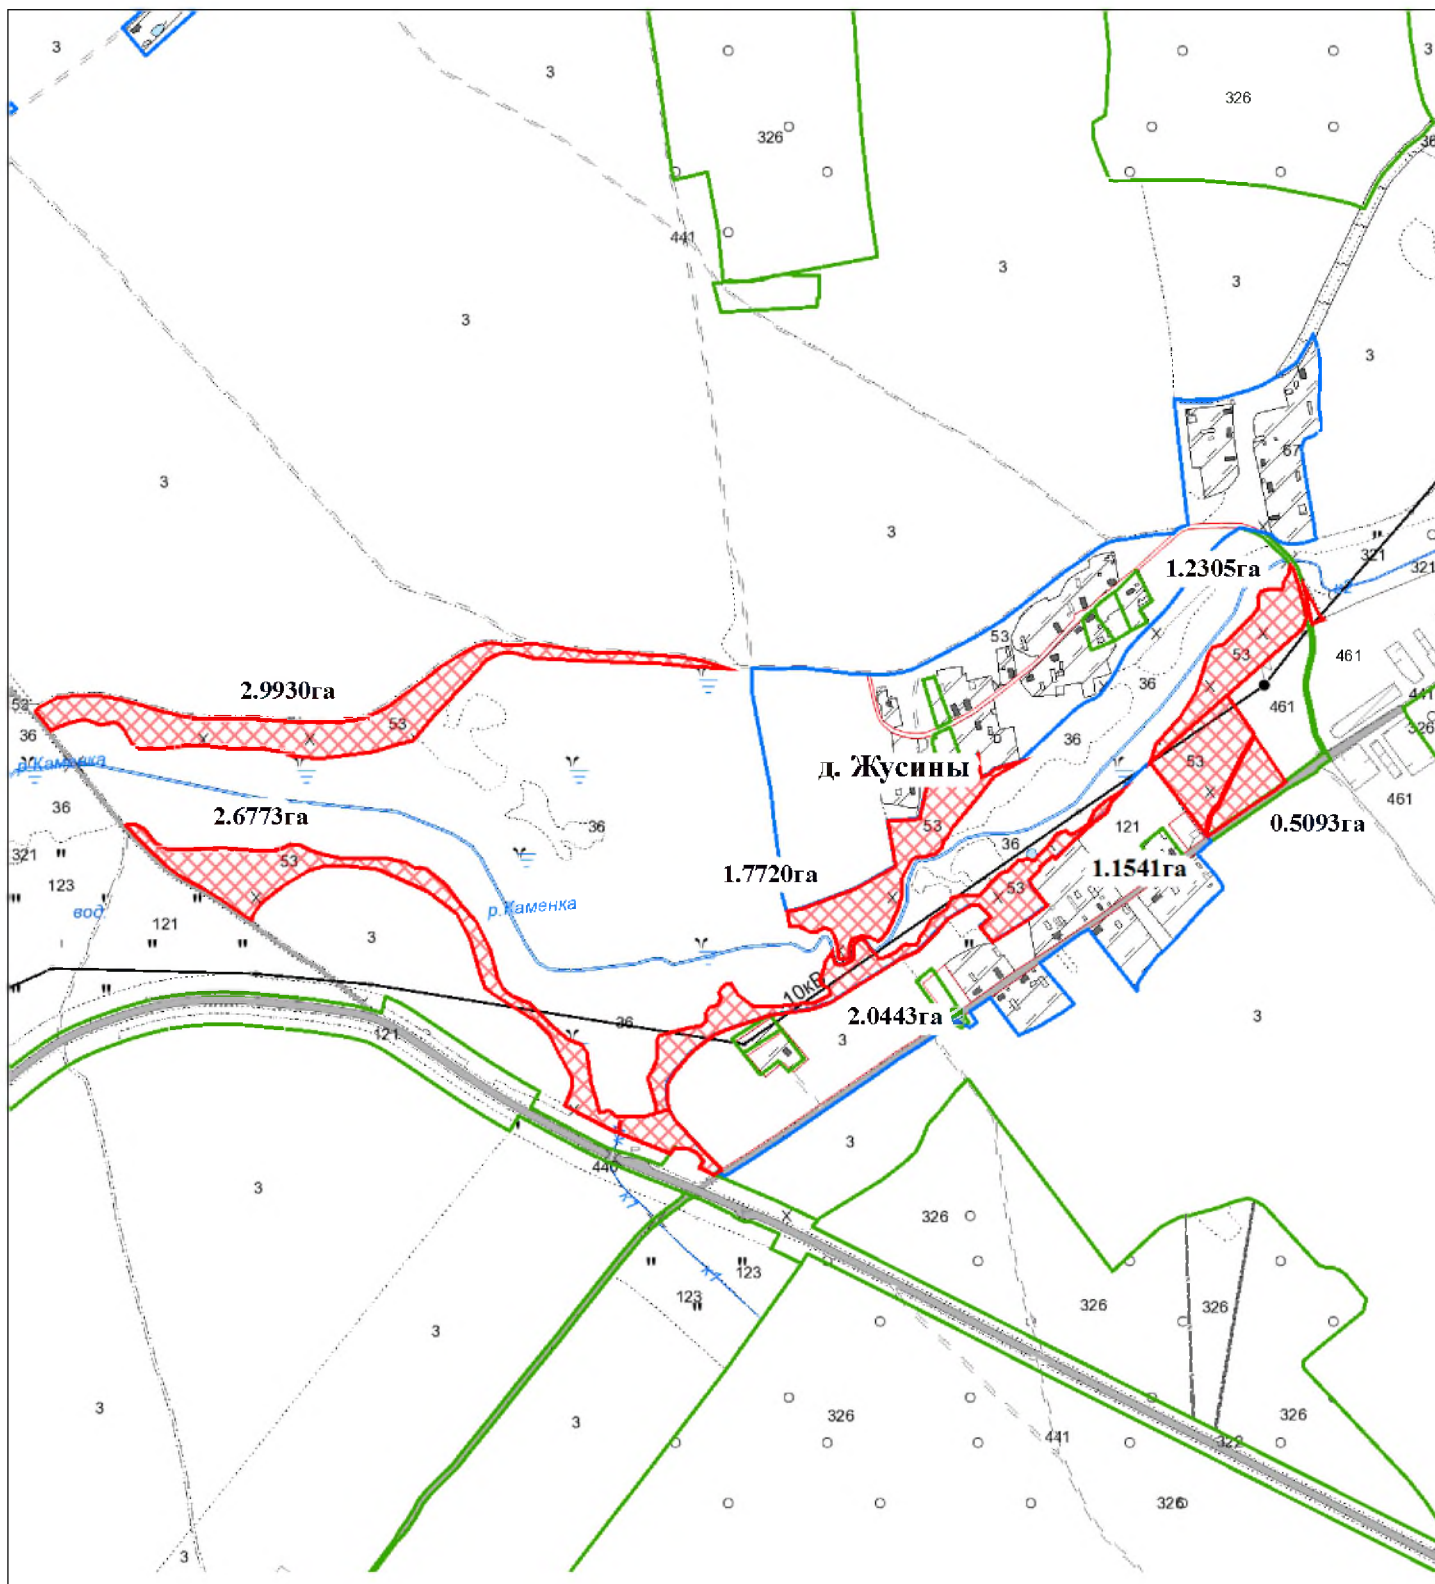

ВЫКОПИРОВКА
из земельно-кадастрового плана
КСУП "Экспериментальная база "Погородно" Вороновского района
для включения в фонд перераспределения земель

Выкопировка изготовлена с Геопортала ЗИС

Масштаб 1:10000