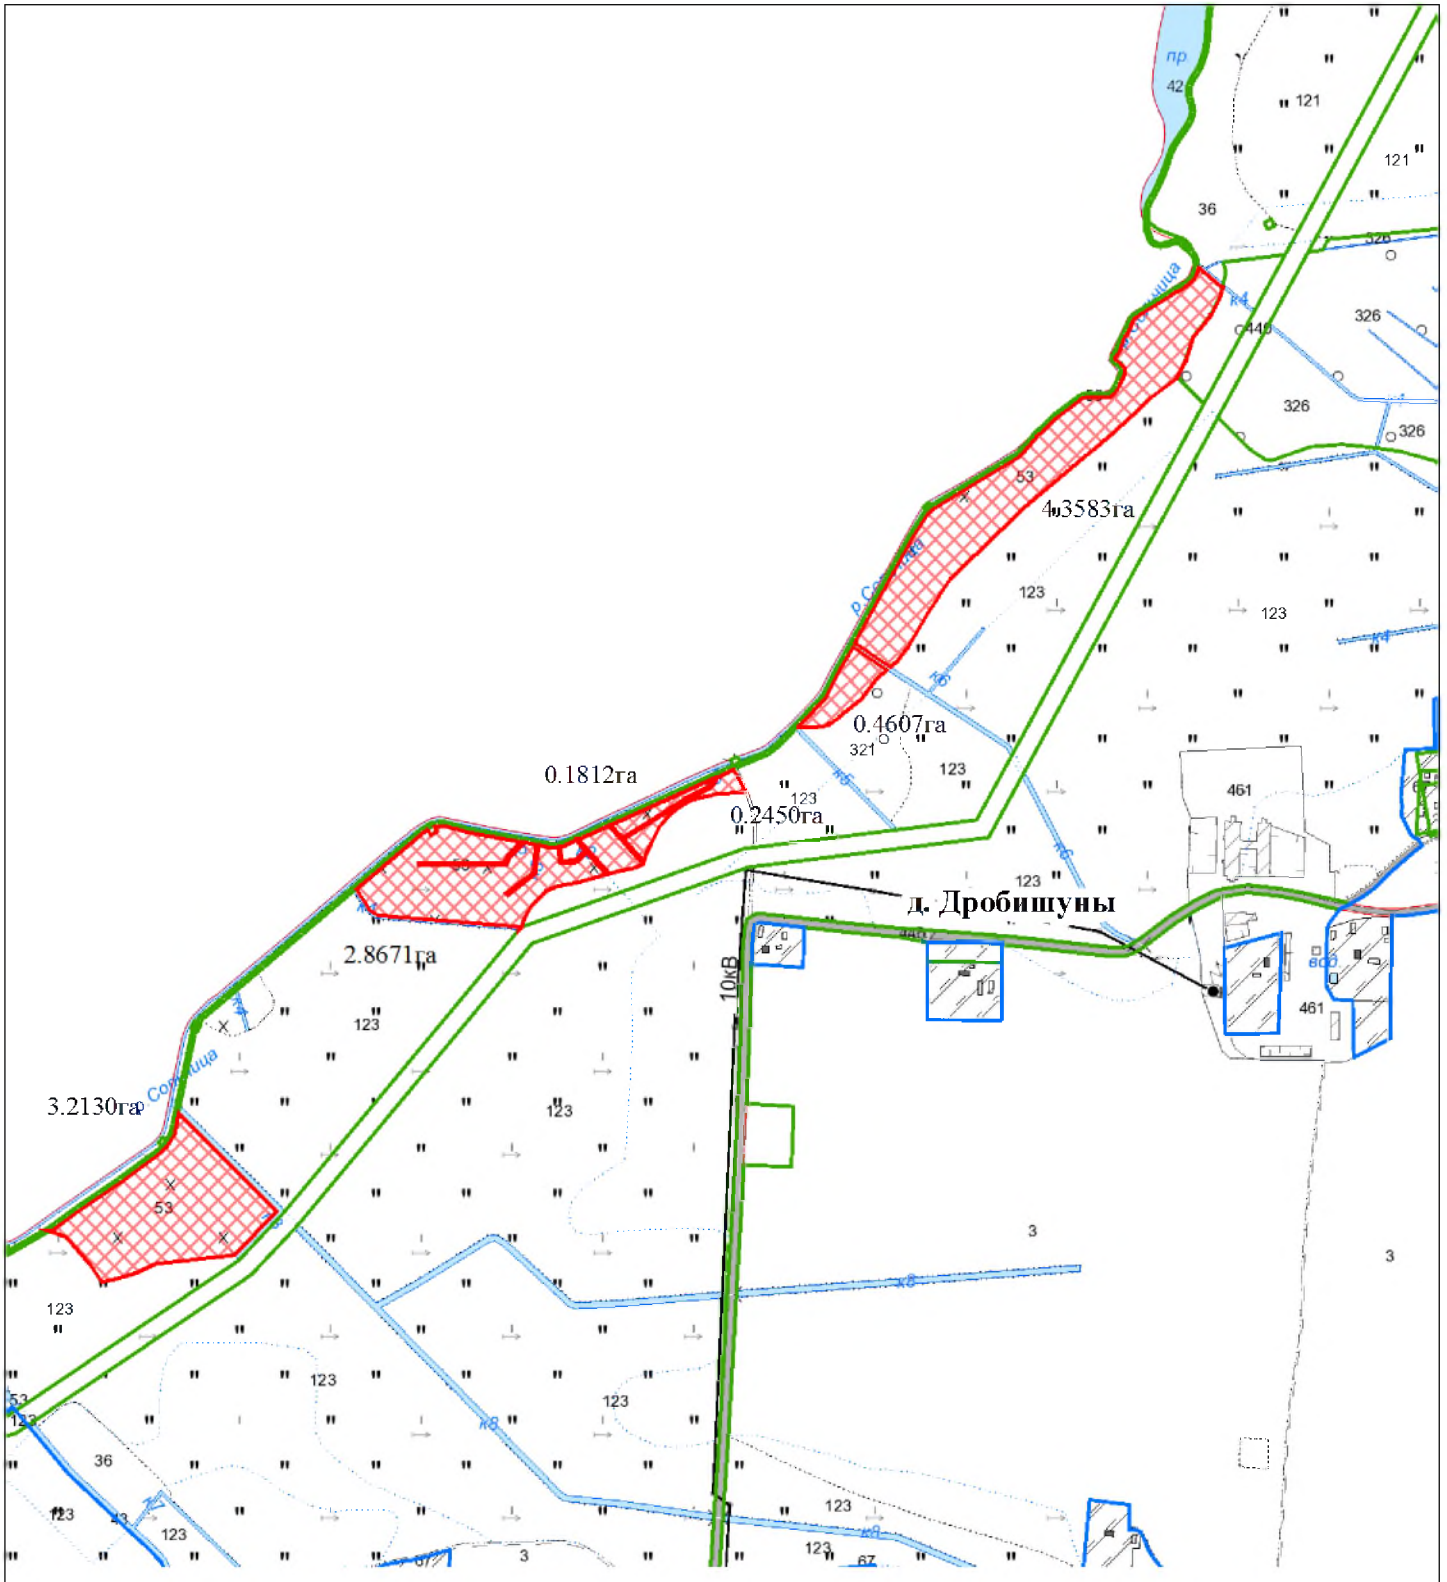

**ВЫКОПИРОВКА**  
из земельно-кадастрового плана  
КСУП "Экспериментальная база "Погородно" Вороновского района  
для включения в фонд перераспределения земель

Выкопировка изготовлена с Геопортала ЗИС

Масштаб 1:10000