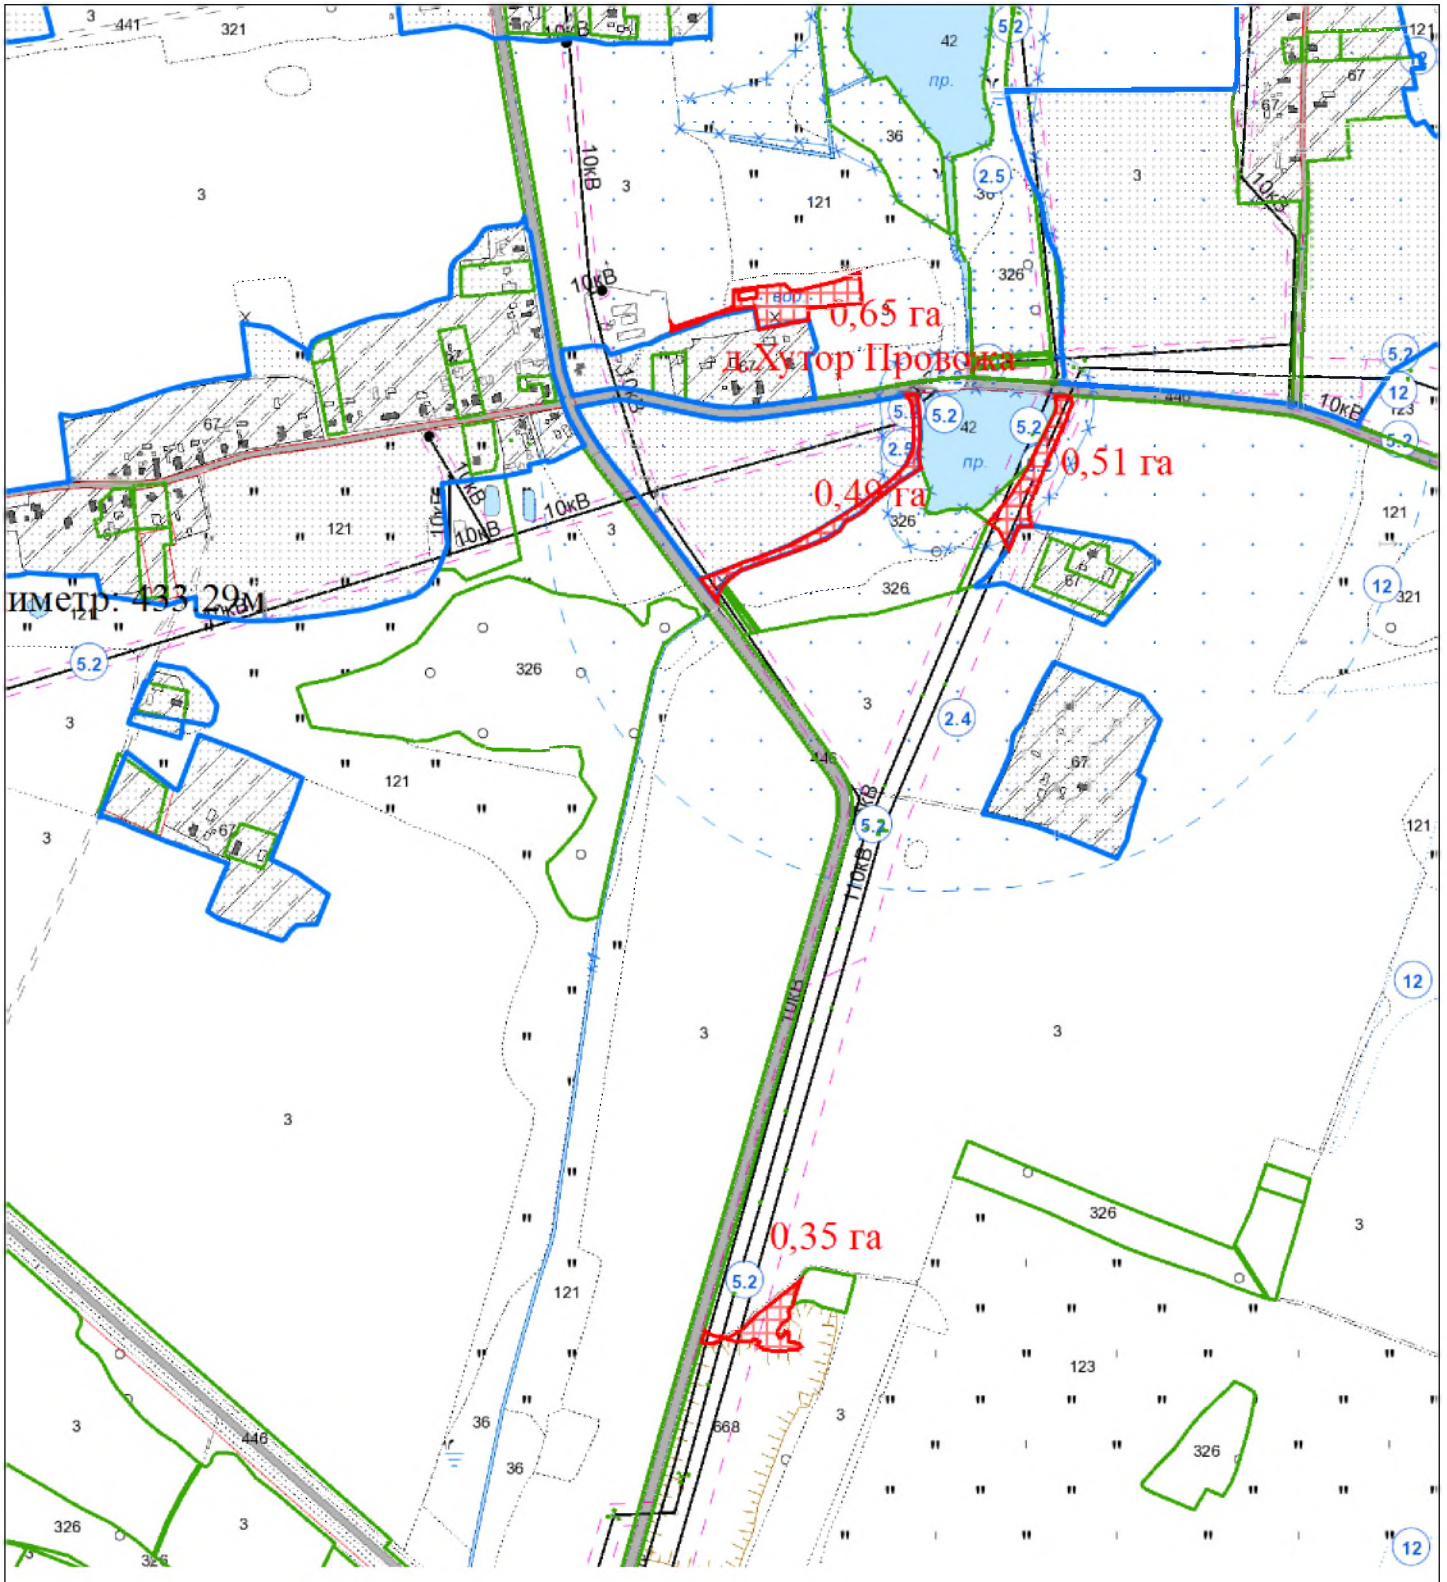

**ВЫКОПИРОВКА**  
из земельно-кадастрового плана  
КСУП "Мисевичи" Вороновского района  
для включения в фонд перераспределения земель

Выкопировка изготовлена с Геопортала ЗИС

Масштаб 1:10000