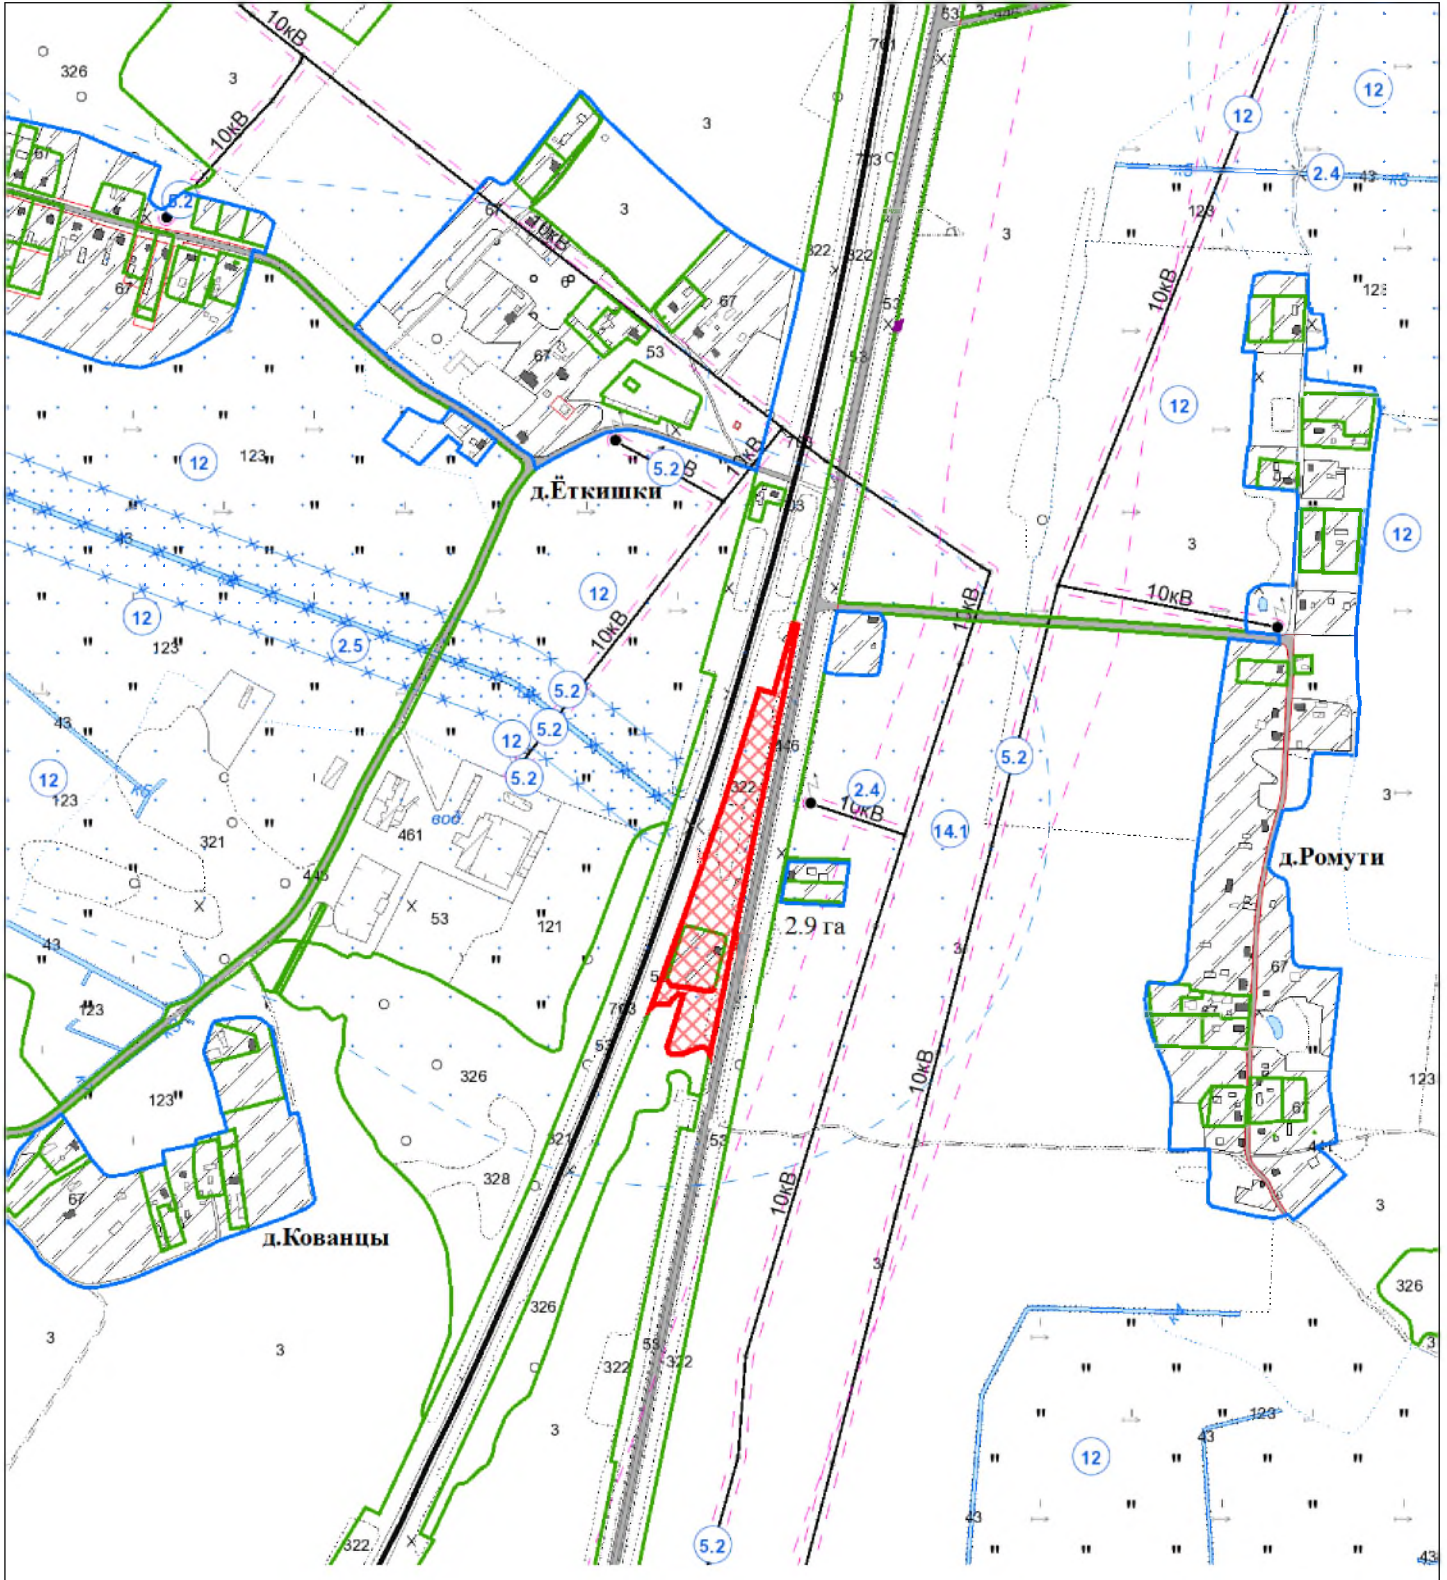

ВЫКОПИРОВКА
из земельно-кадастрового плана
КСУП "Элит-Агро Больтиники" Вороновского района
для включения в фонд перераспределения земель

Выкопировка изготовлена с Геопортала ЗИС

Масштаб 1:10000