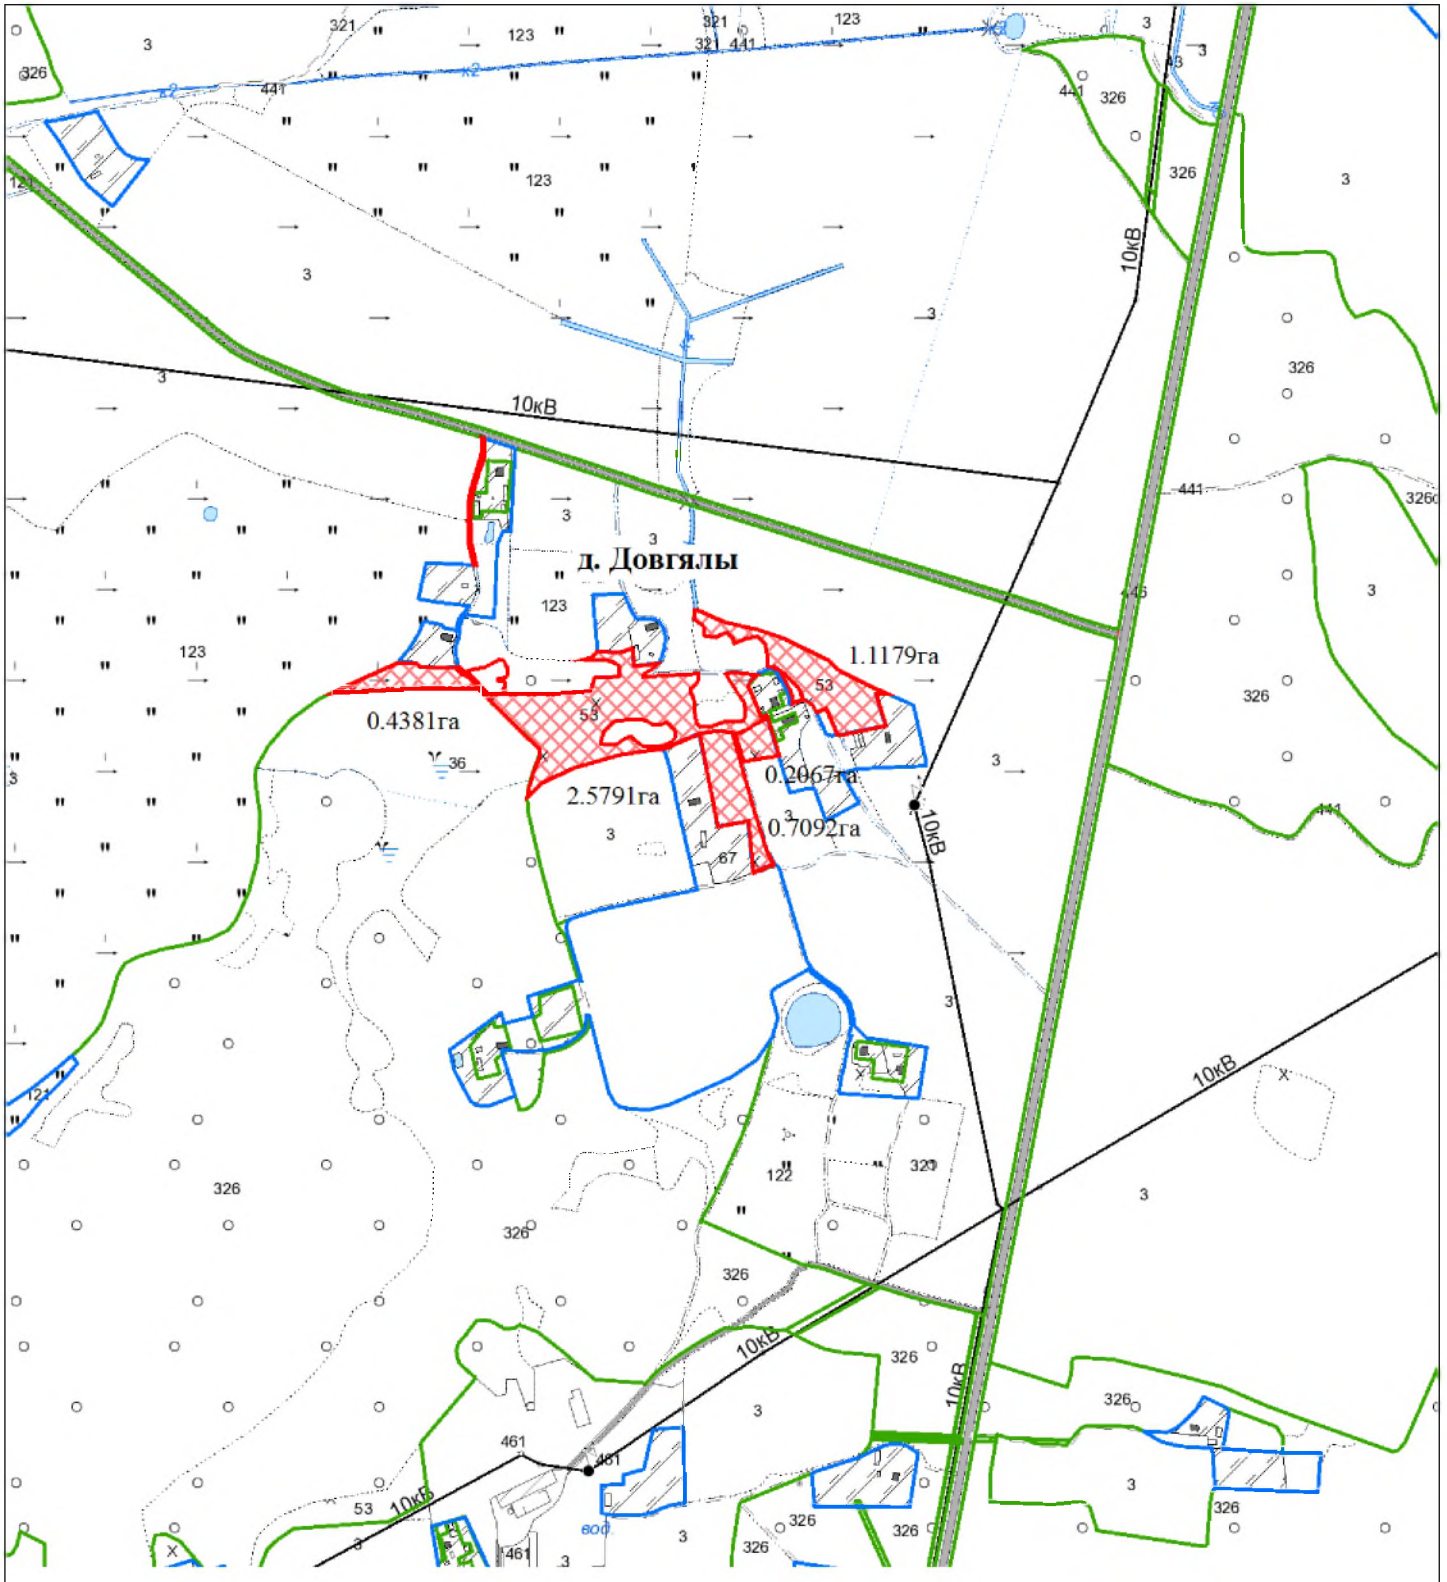

ВЫКОПИРОВКА
из земельно-кадастрового плана
КСУП "Экспериментальная база "Погородно" Вороновского района
для включения в фонд перераспределения земель

Выкопировка изготовлена с Геопортала ЗИС

Масштаб 1:10000