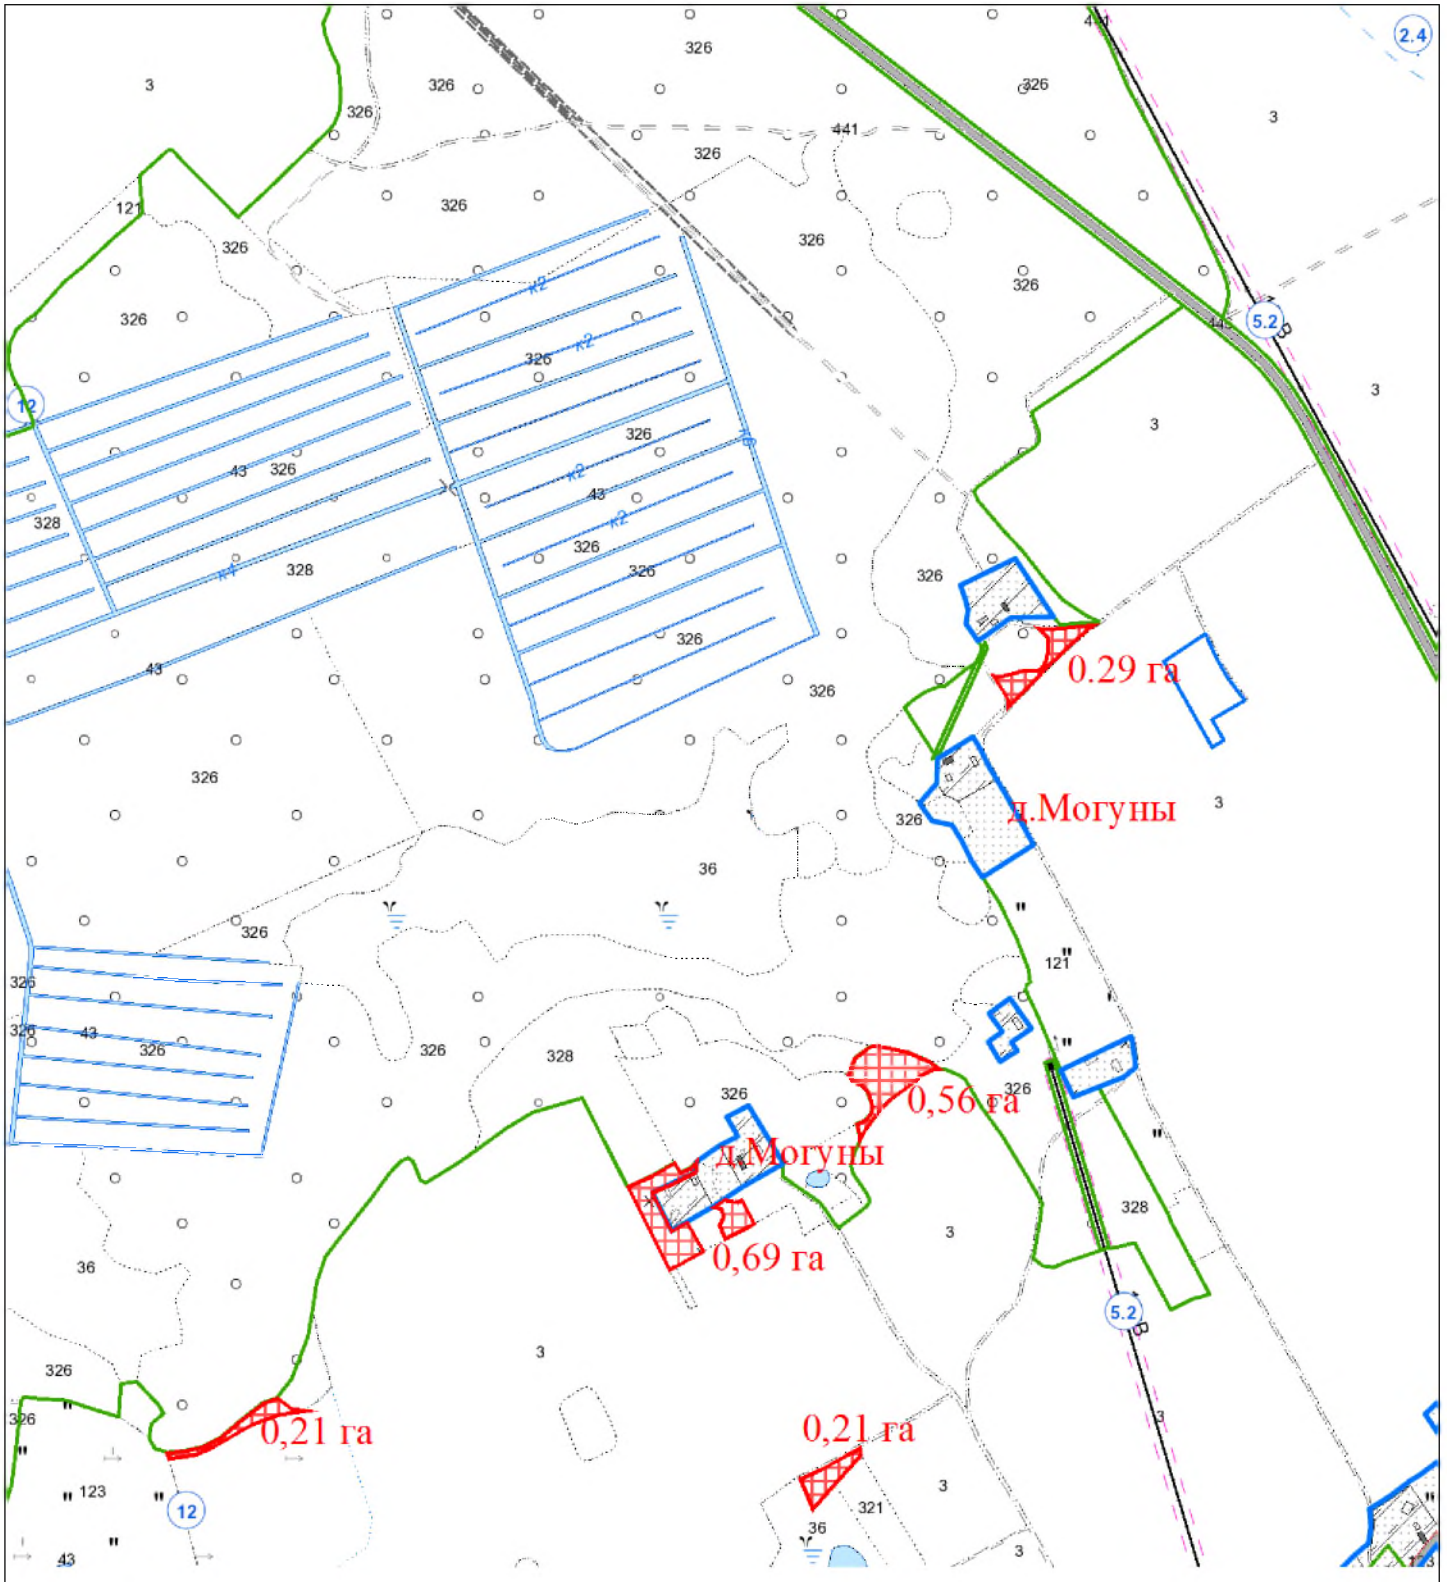

ВЫКОПИРОВКА
из земельно-кадастрового плана
КСУП "э/б Октябрь" Вороновского района
для включения в фонд перераспределения земель

Выкопировка изготовлена с Геопортала ЗИС

Масштаб 1:10000