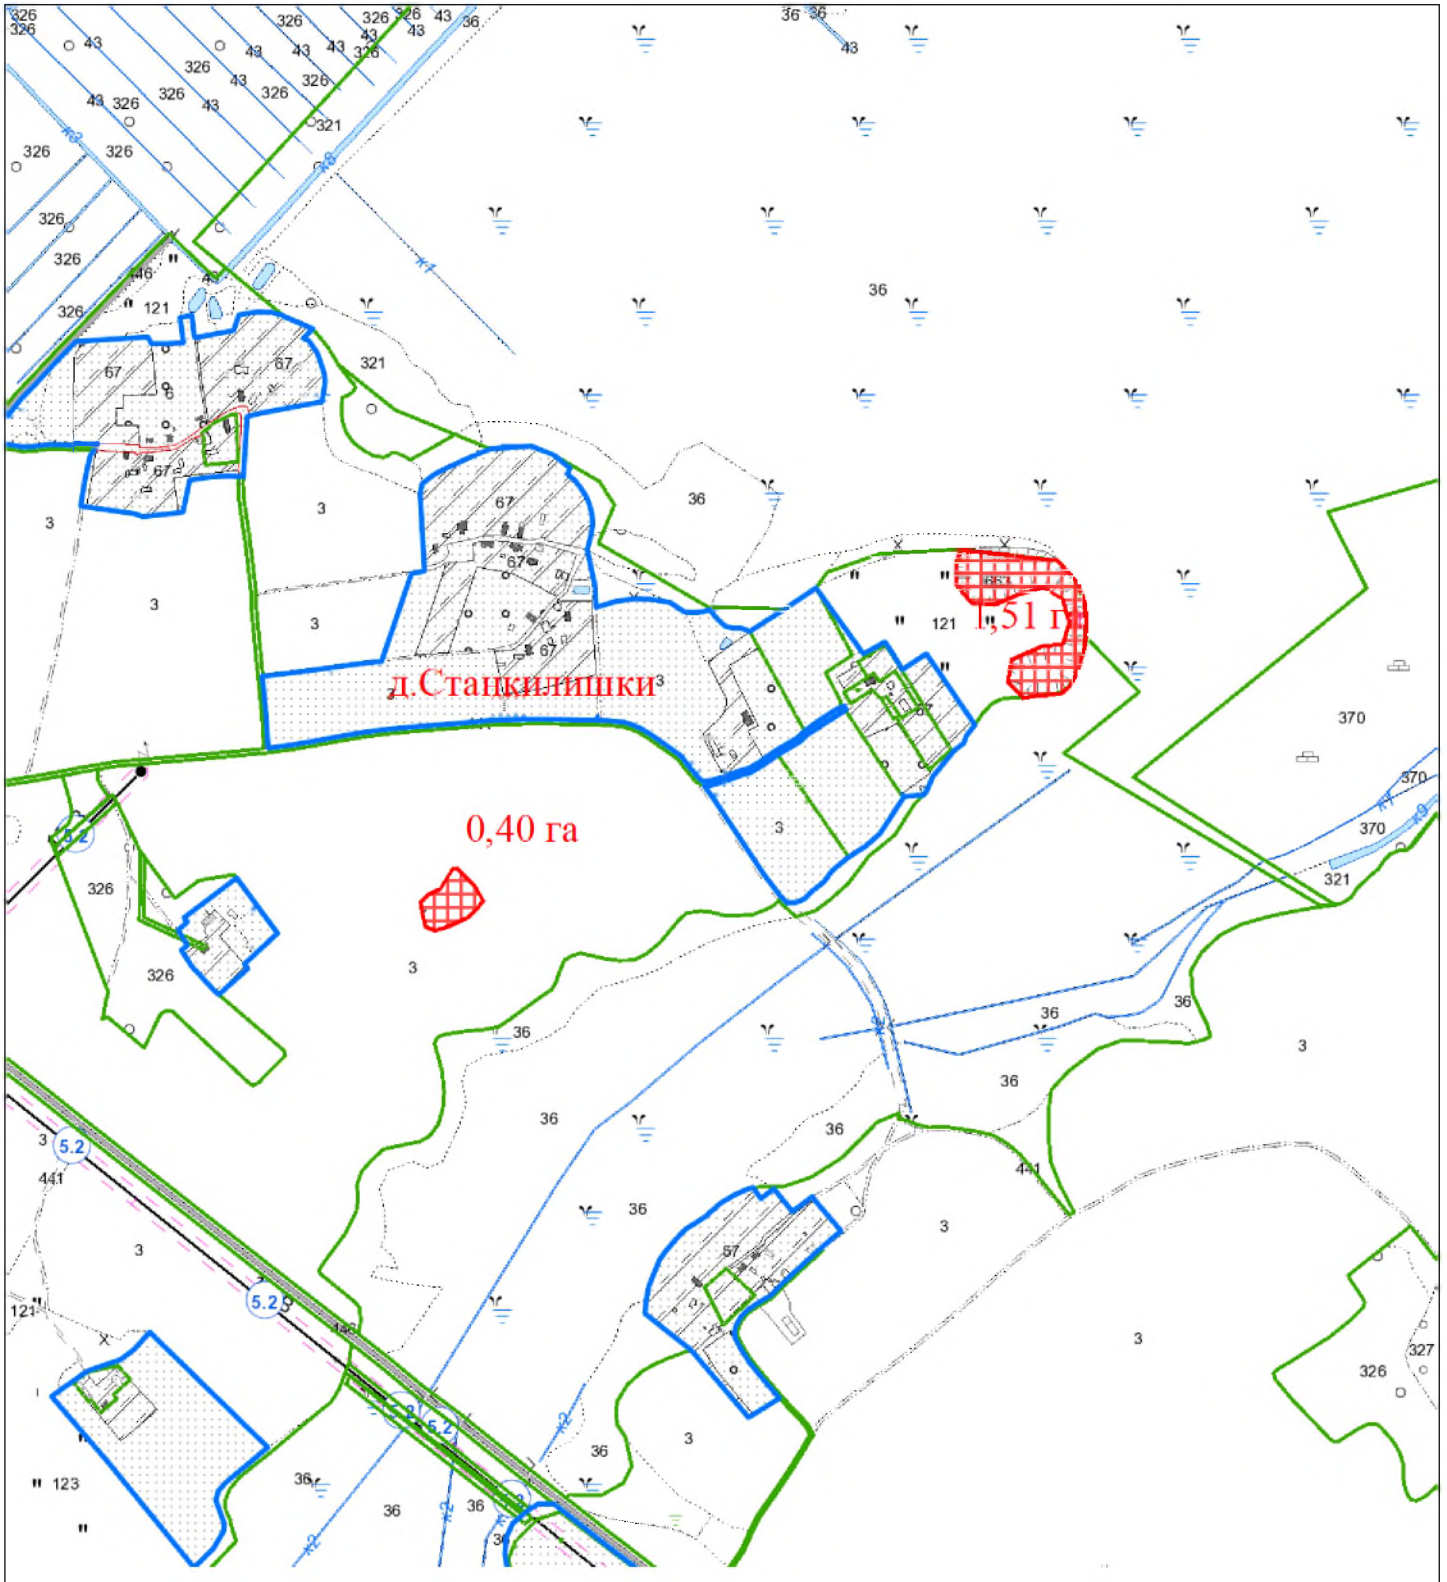

ВЫКОПИРОВКА
из земельно-кадастрового плана
КСУП "Мисевичи" Вороновского района
для включения в фонд перераспределения земель

Выкопировка изготовлена с Геопортала ЗИС

Масштаб 1:10000