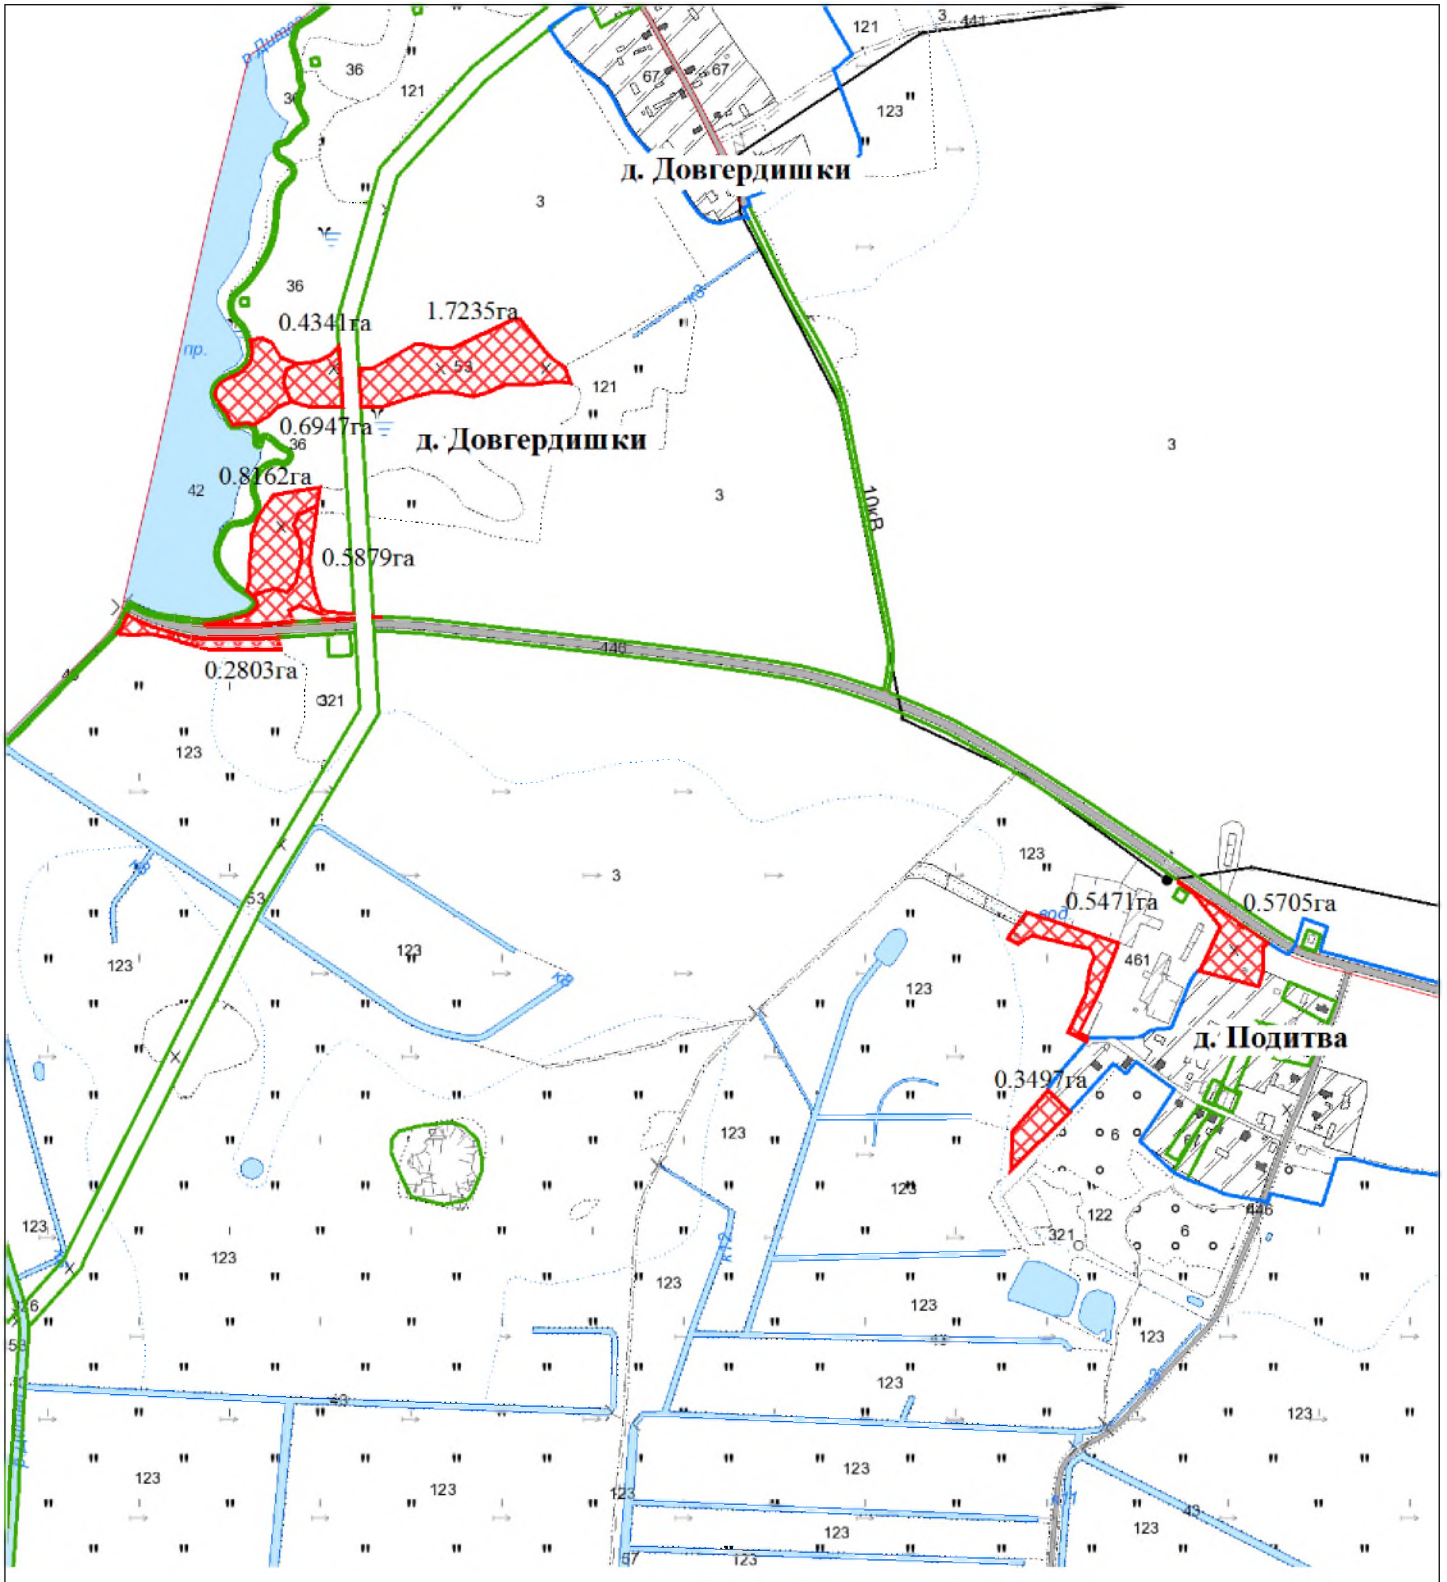

ВЫКОПИРОВКА
из земельно-кадастрового плана
КСУП "Экспериментальная база "Погородно" Вороновского района
для включения в фонд перераспределения земель

Выкопировка изготовлена с Геопортала ЗИС

Масштаб 1:10000