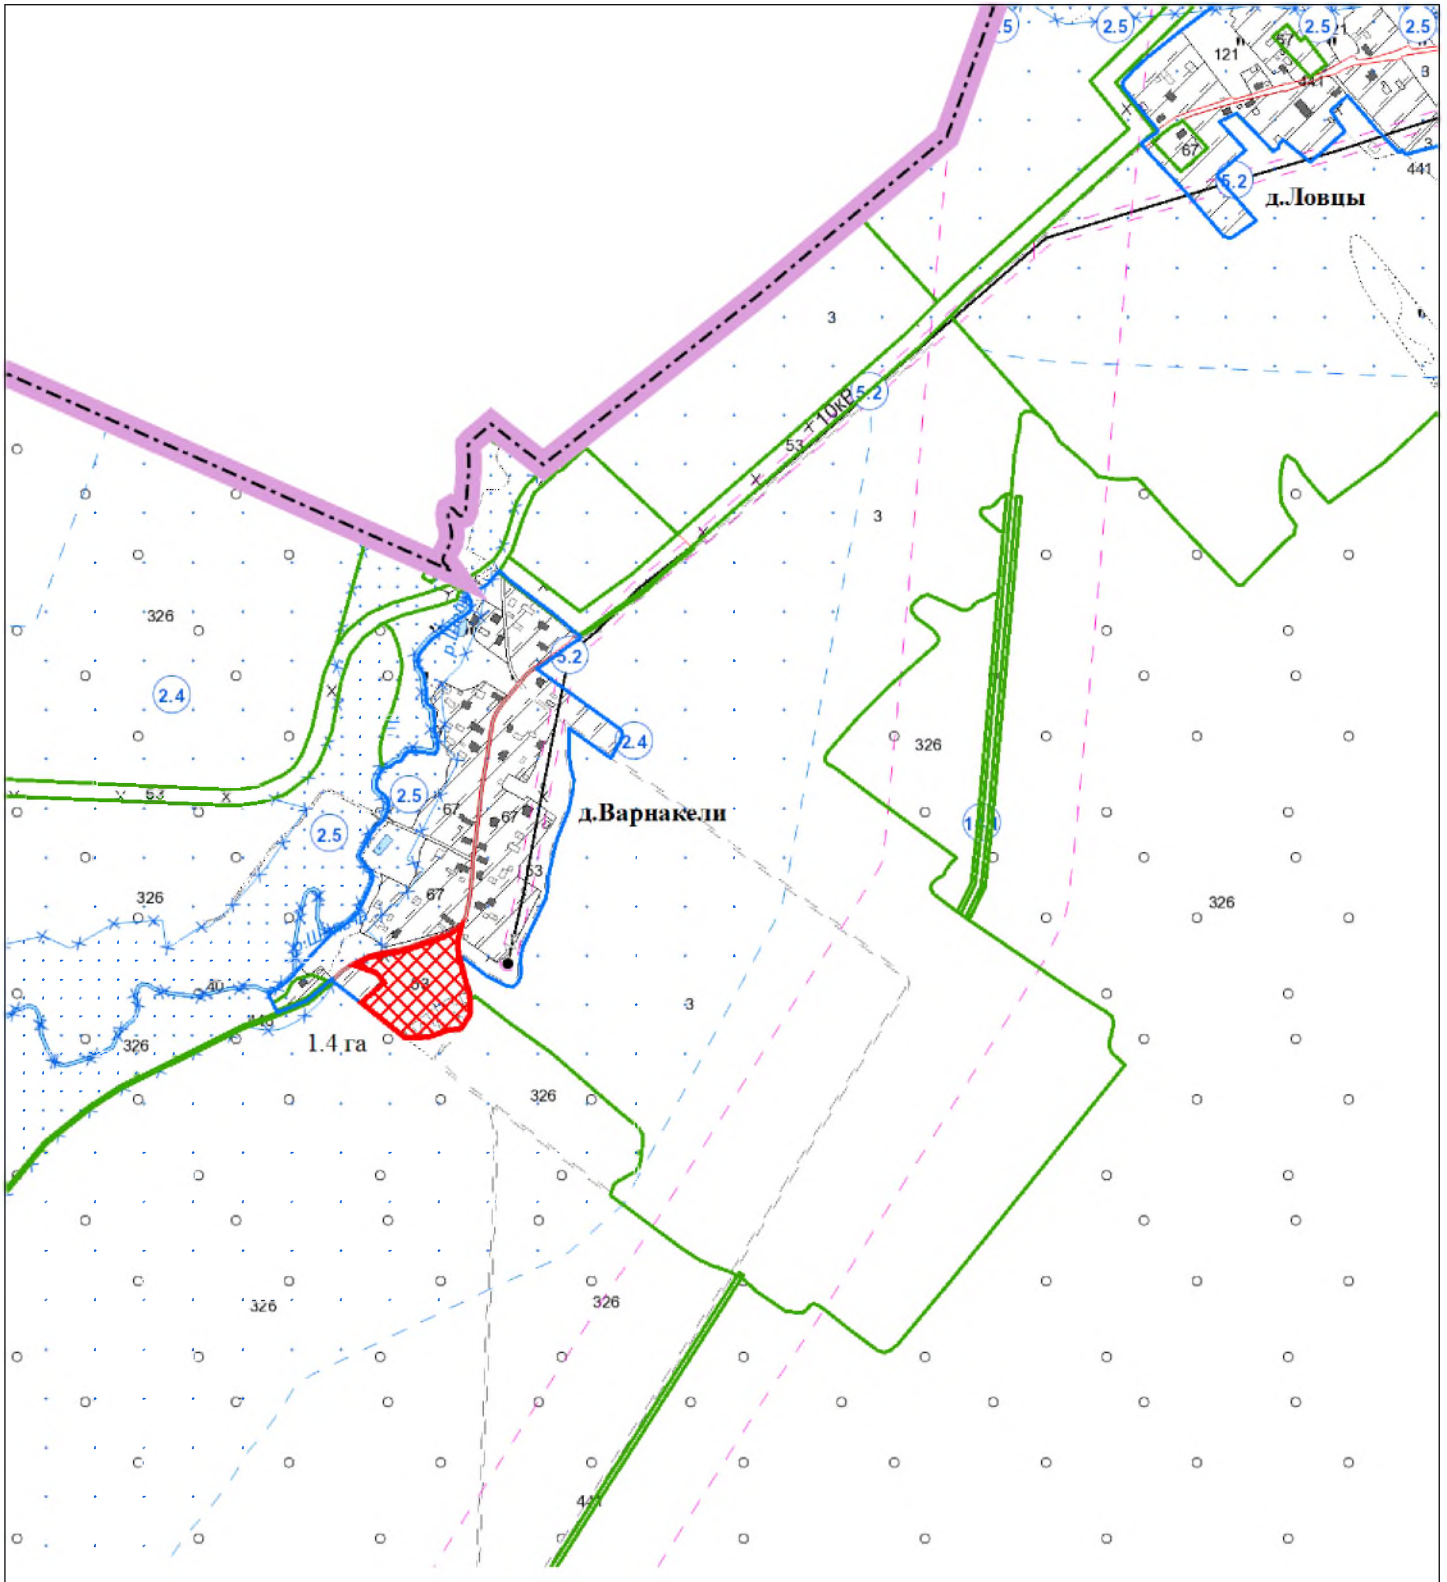

**ВЫКОПИРОВКА**  
из земельно-кадастрового плана  
КСУП "Элит-Агро Больтиники" Вороновского района  
для включения в фонд перераспределения земель

Выкопировка изготовлена с Геопортала ЗИС

Масштаб 1:10000