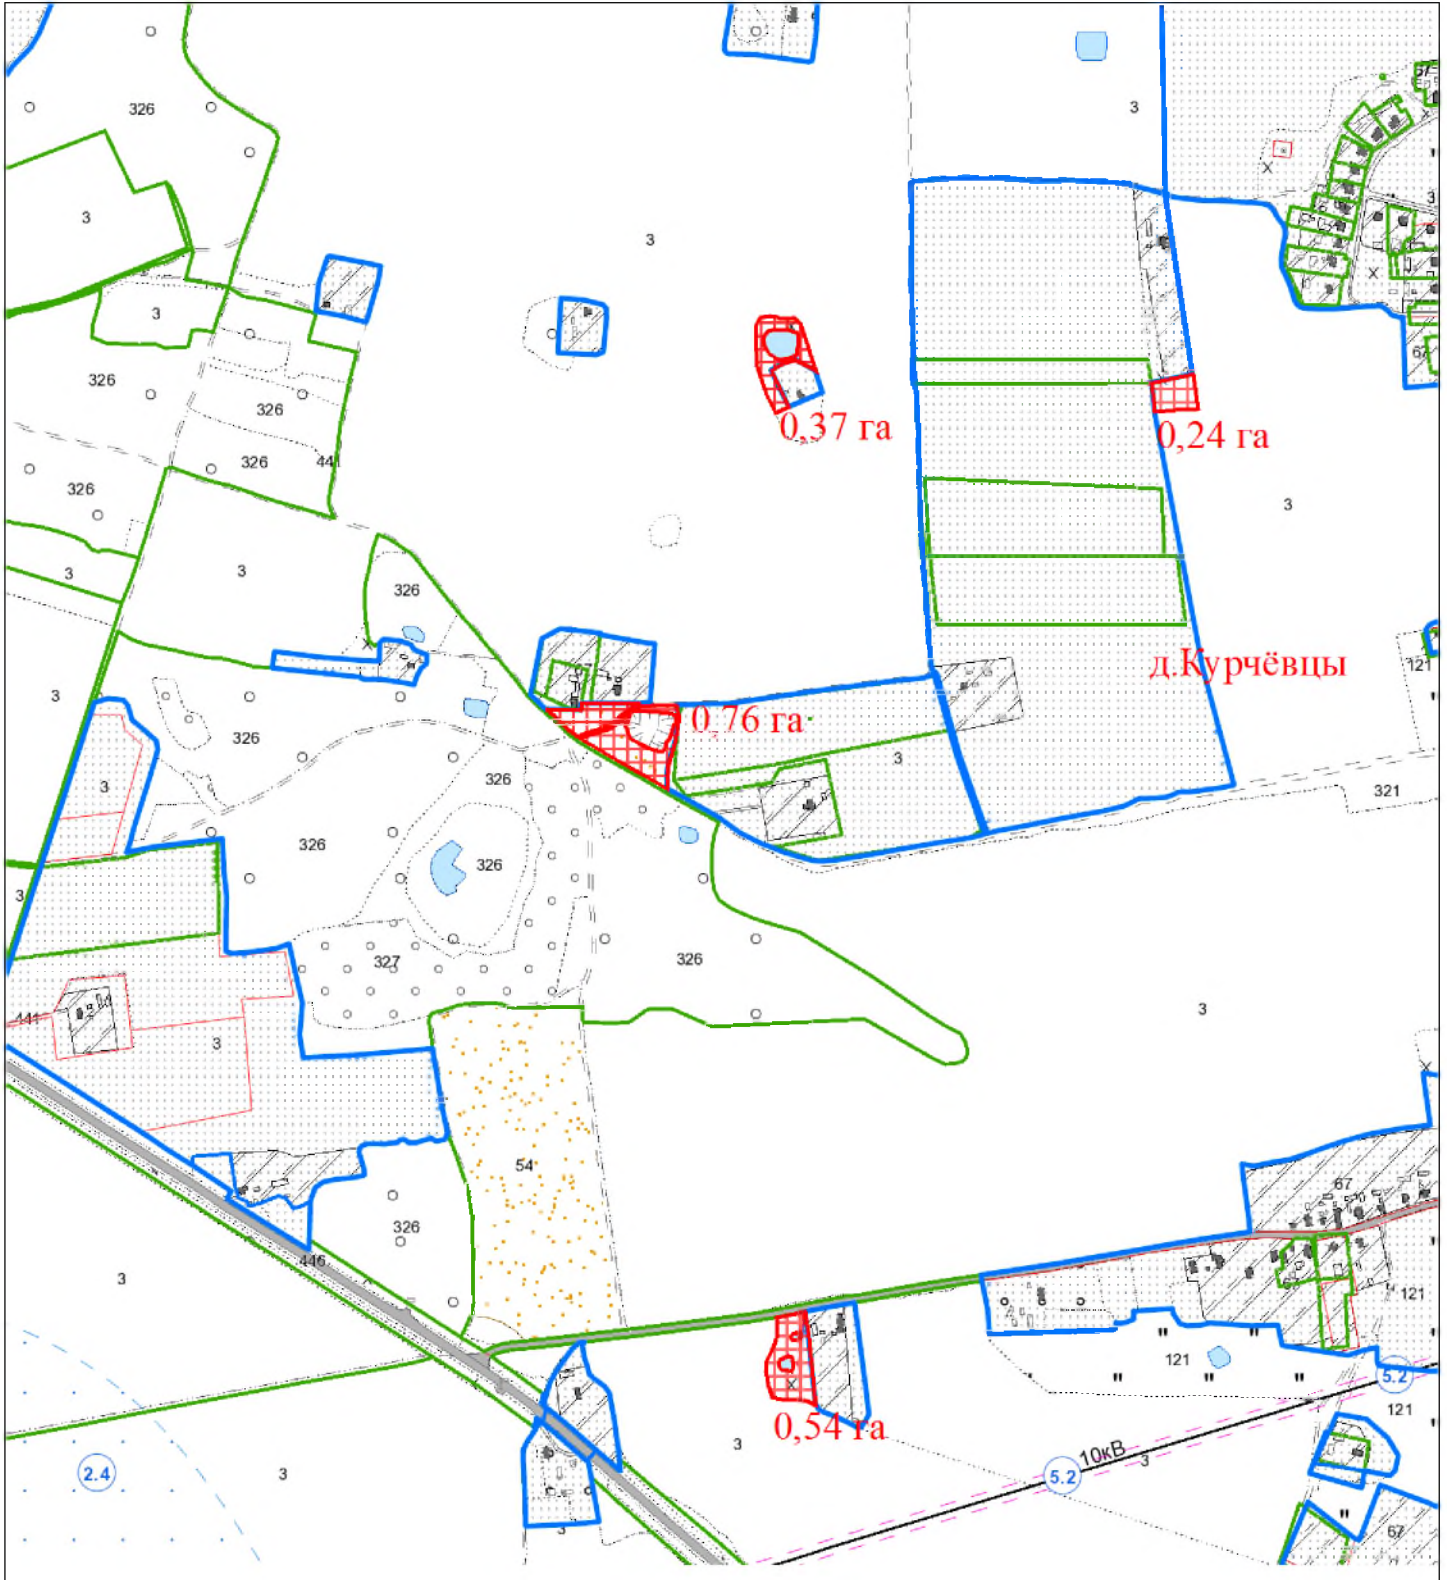

**ВЫКОПИРОВКА**  
из земельно-кадастрового плана  
КСУП "Мисевичи" Вороновского района  
для включения в фонд перераспределения земель

Выкопировка изготовлена с Геопортала ЗИС

Масштаб 1:10000