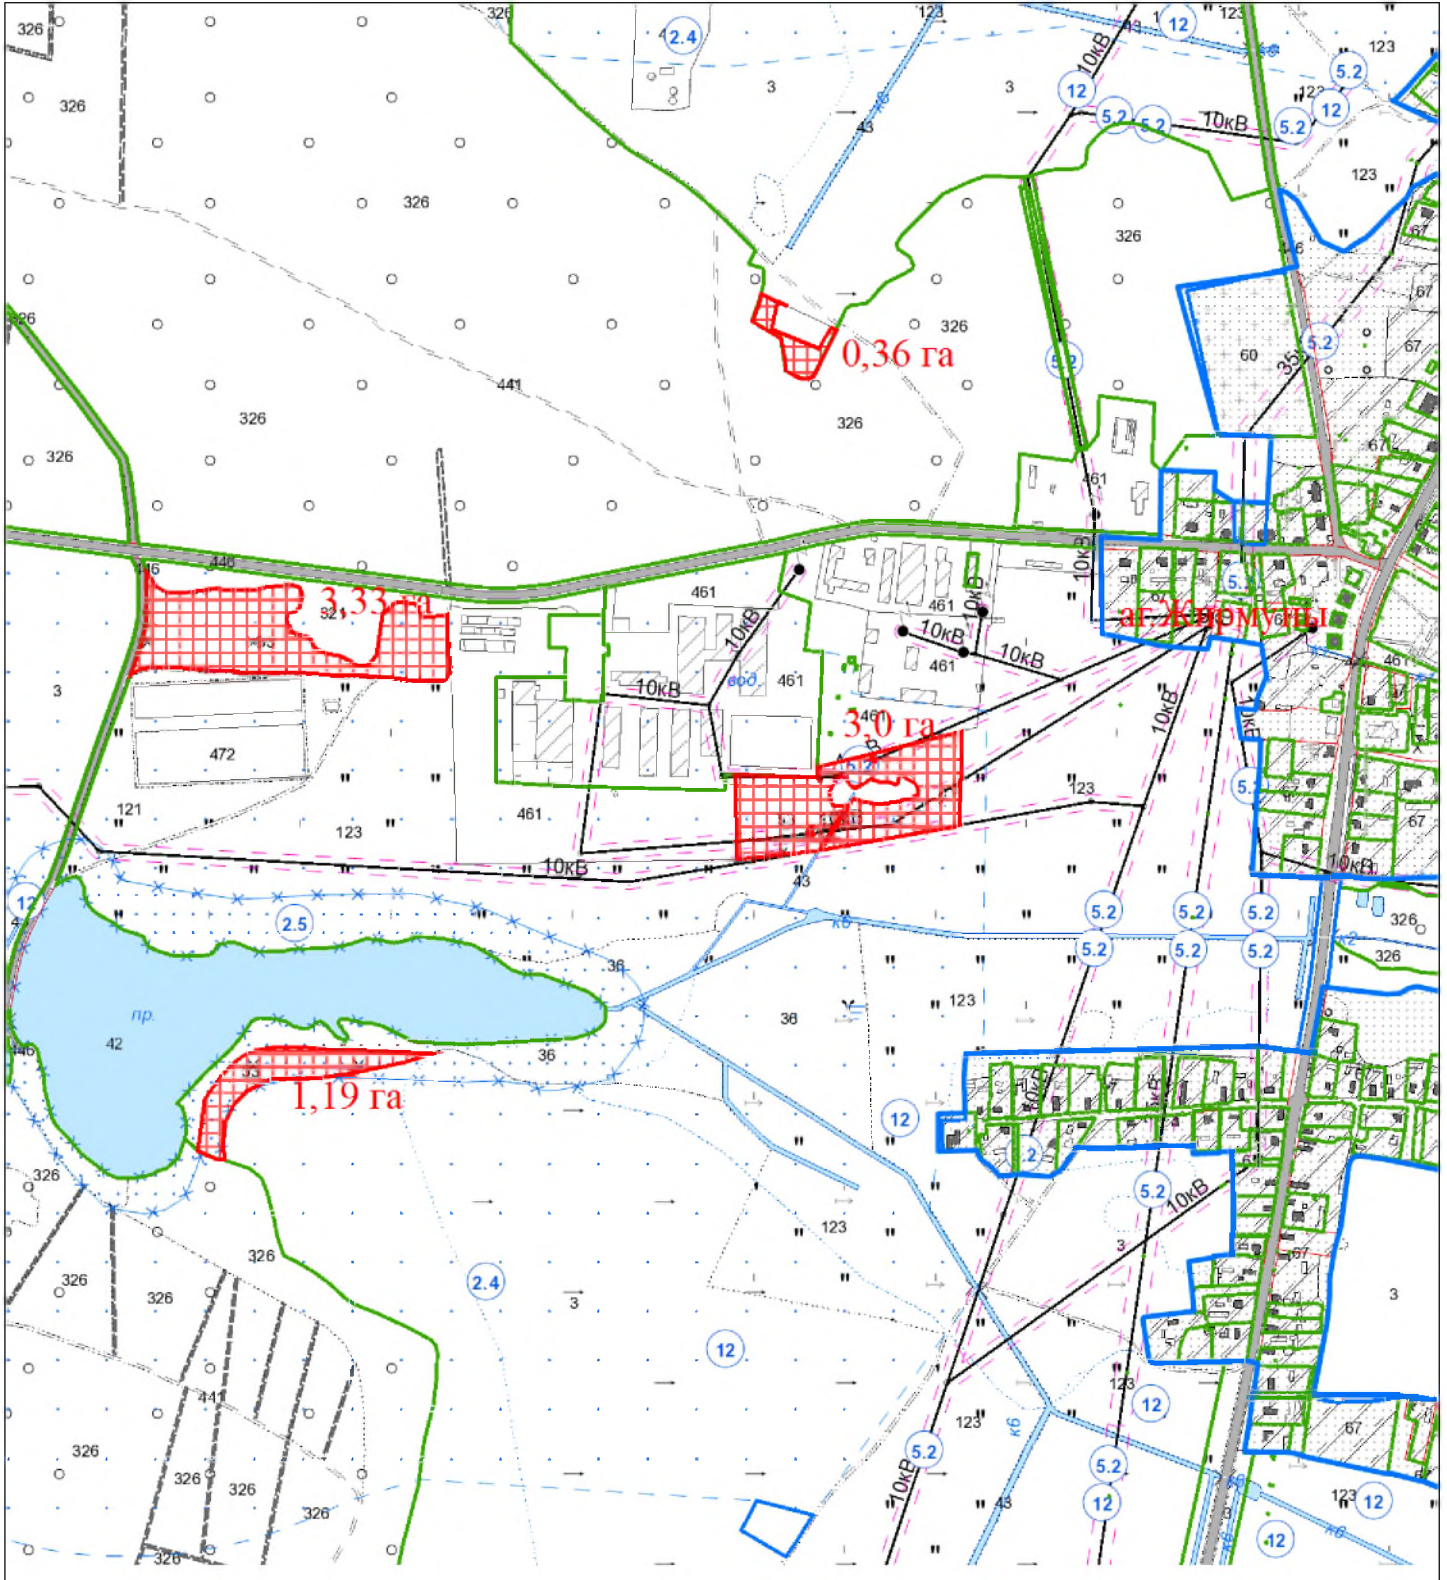

ВЫКОПИРОВКА
из земельно-кадастрового плана
КСУП "э/б Октябрь" Вороновского района
для включения в фонд перераспределения земель

Выкопировка изготовлена с Геопортала ЗИС

Масштаб 1:10000