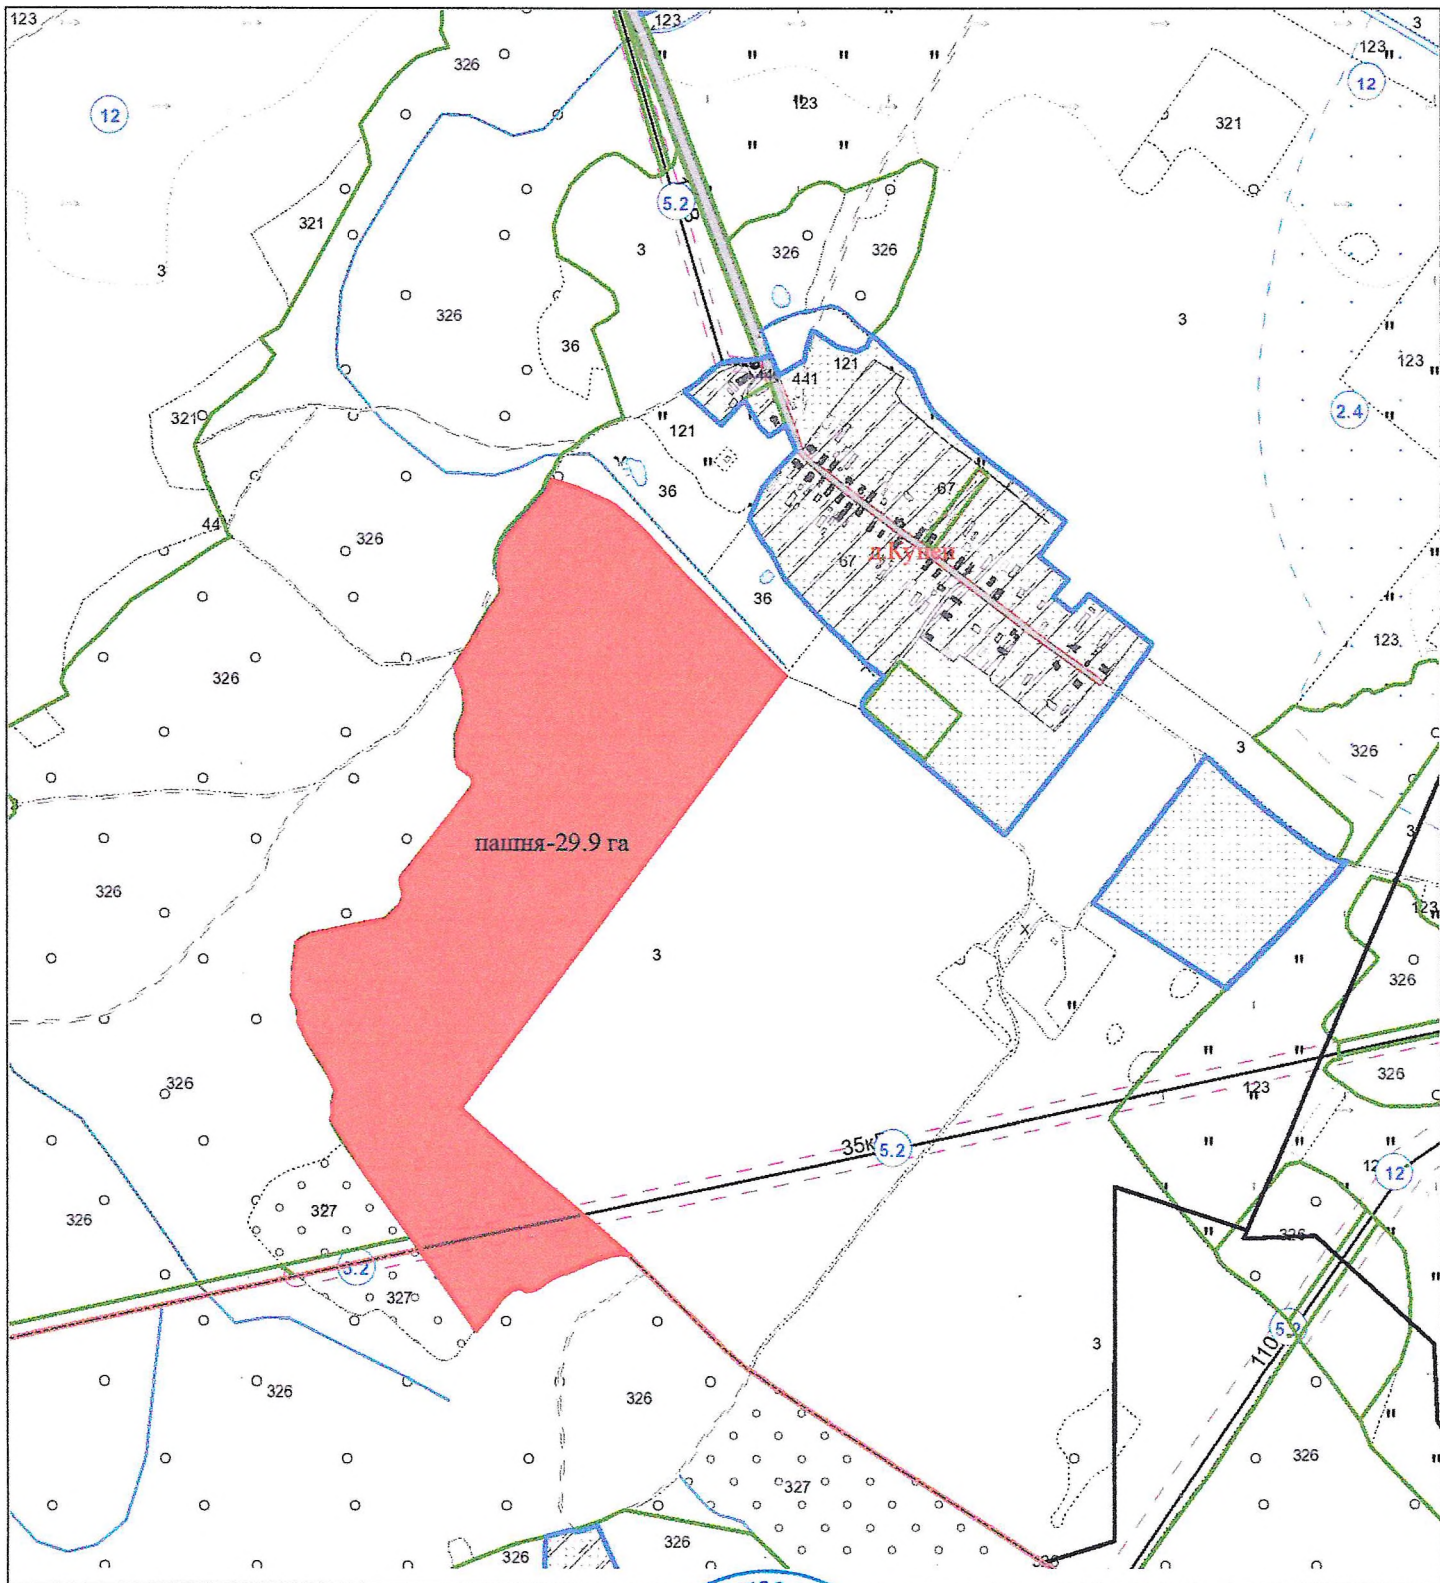

ВЫКОПИРОВКА
из земельно-кадастрового плана
КСУП "Гирки" Вороновского района
для включения в фонд перераспределения земель

Выкопировка изготовлена с Геопортала ЗИС

Директор КСУП "Гирки"

Масштаб 1:10000

Т.Я.Мушинский