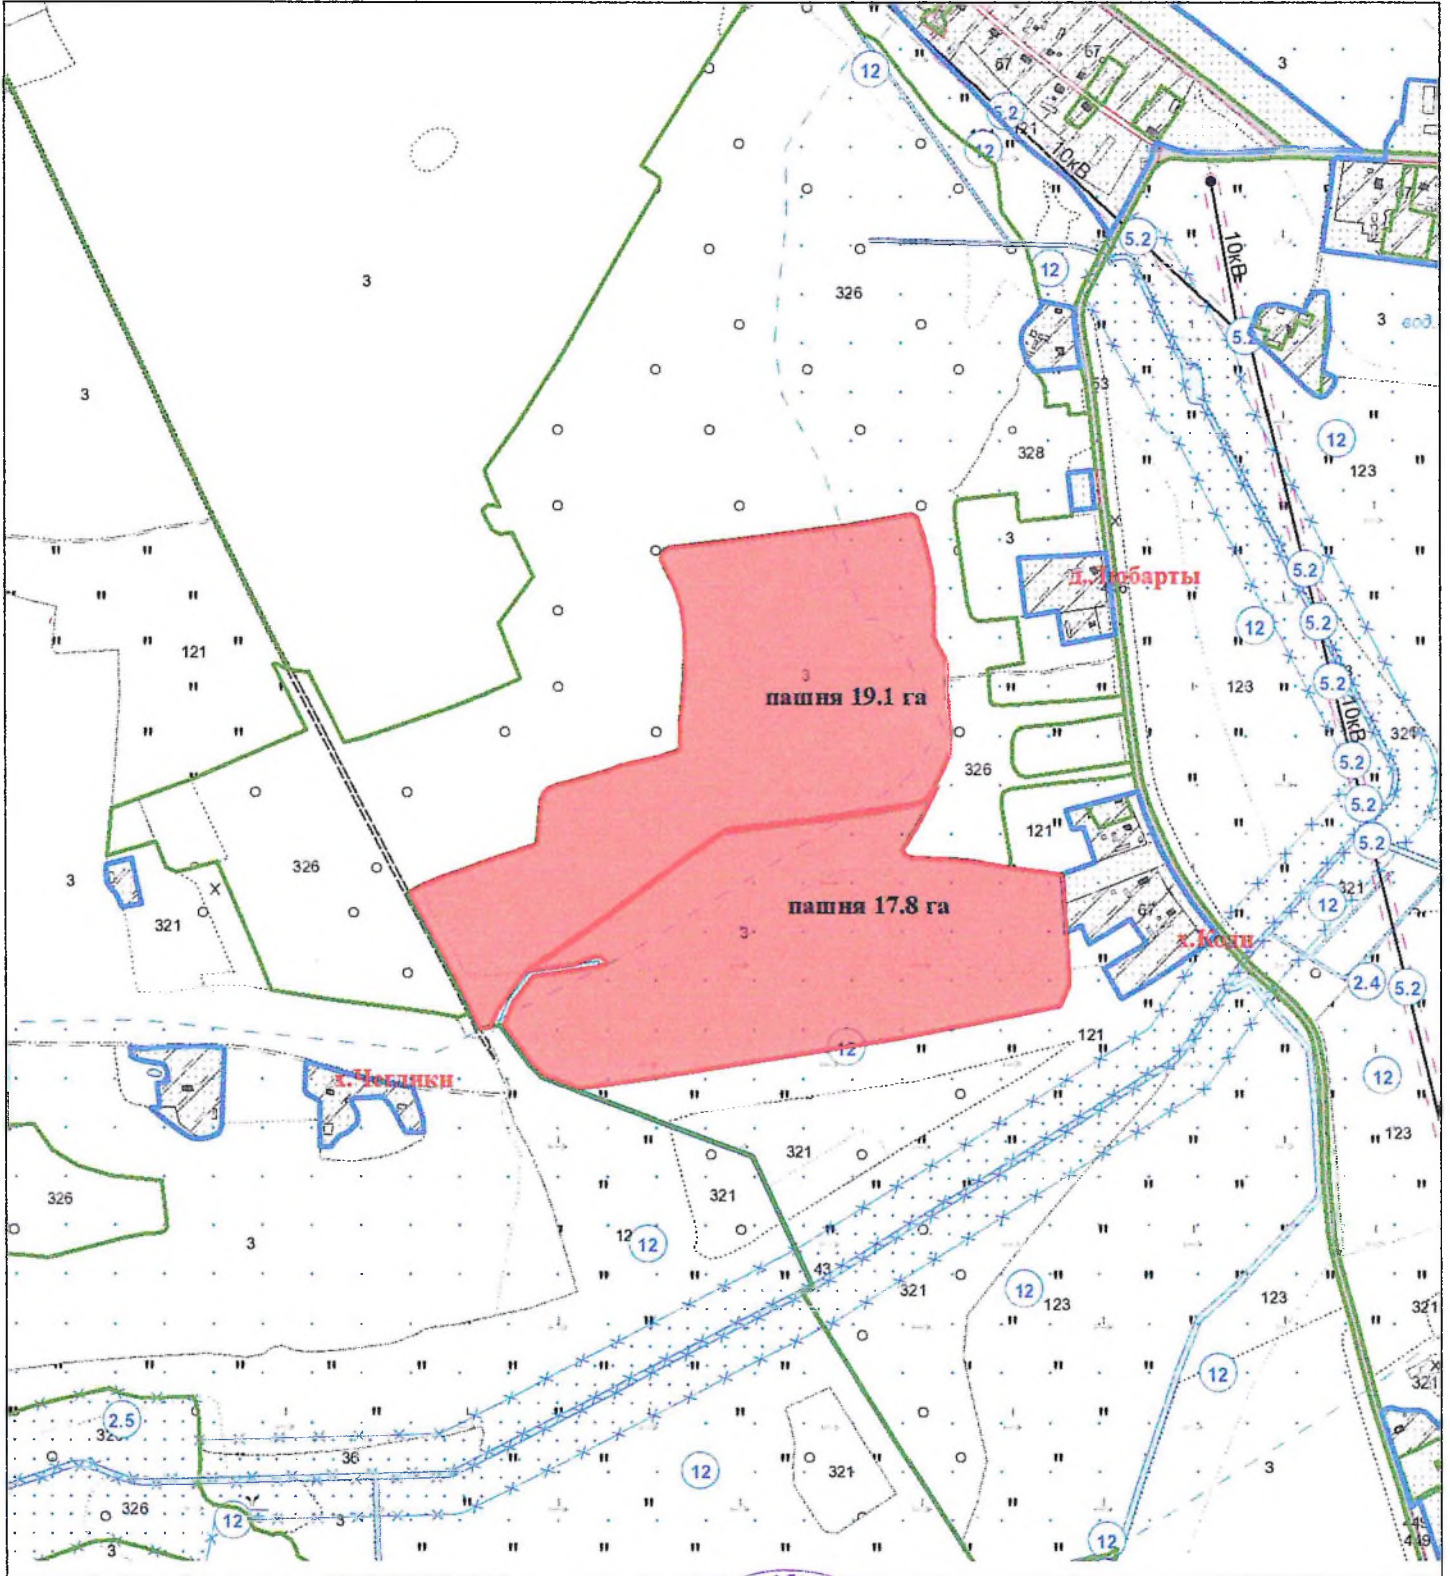

ВЫКОПИРОВКА
из земельно-кадастрового плана
КСУП "Элит-Агро Больтиники" Вороновского района
для включения в фонд перераспределения земель

Выкопировка изготовлена с Геопортала ЗИС

Директор КСУП "Элит-Агро Больтиники"

Масштаб 1:10000

Ю.С.Сурконт

ВЫКОПИРОВКА
из земельно-кадастрового плана
КСУП "Элит-Агро Больтиники" Вороновского района
для включения в фонд перераспределения земель

Выкопировка изготовлена с Геопортала ЗИС