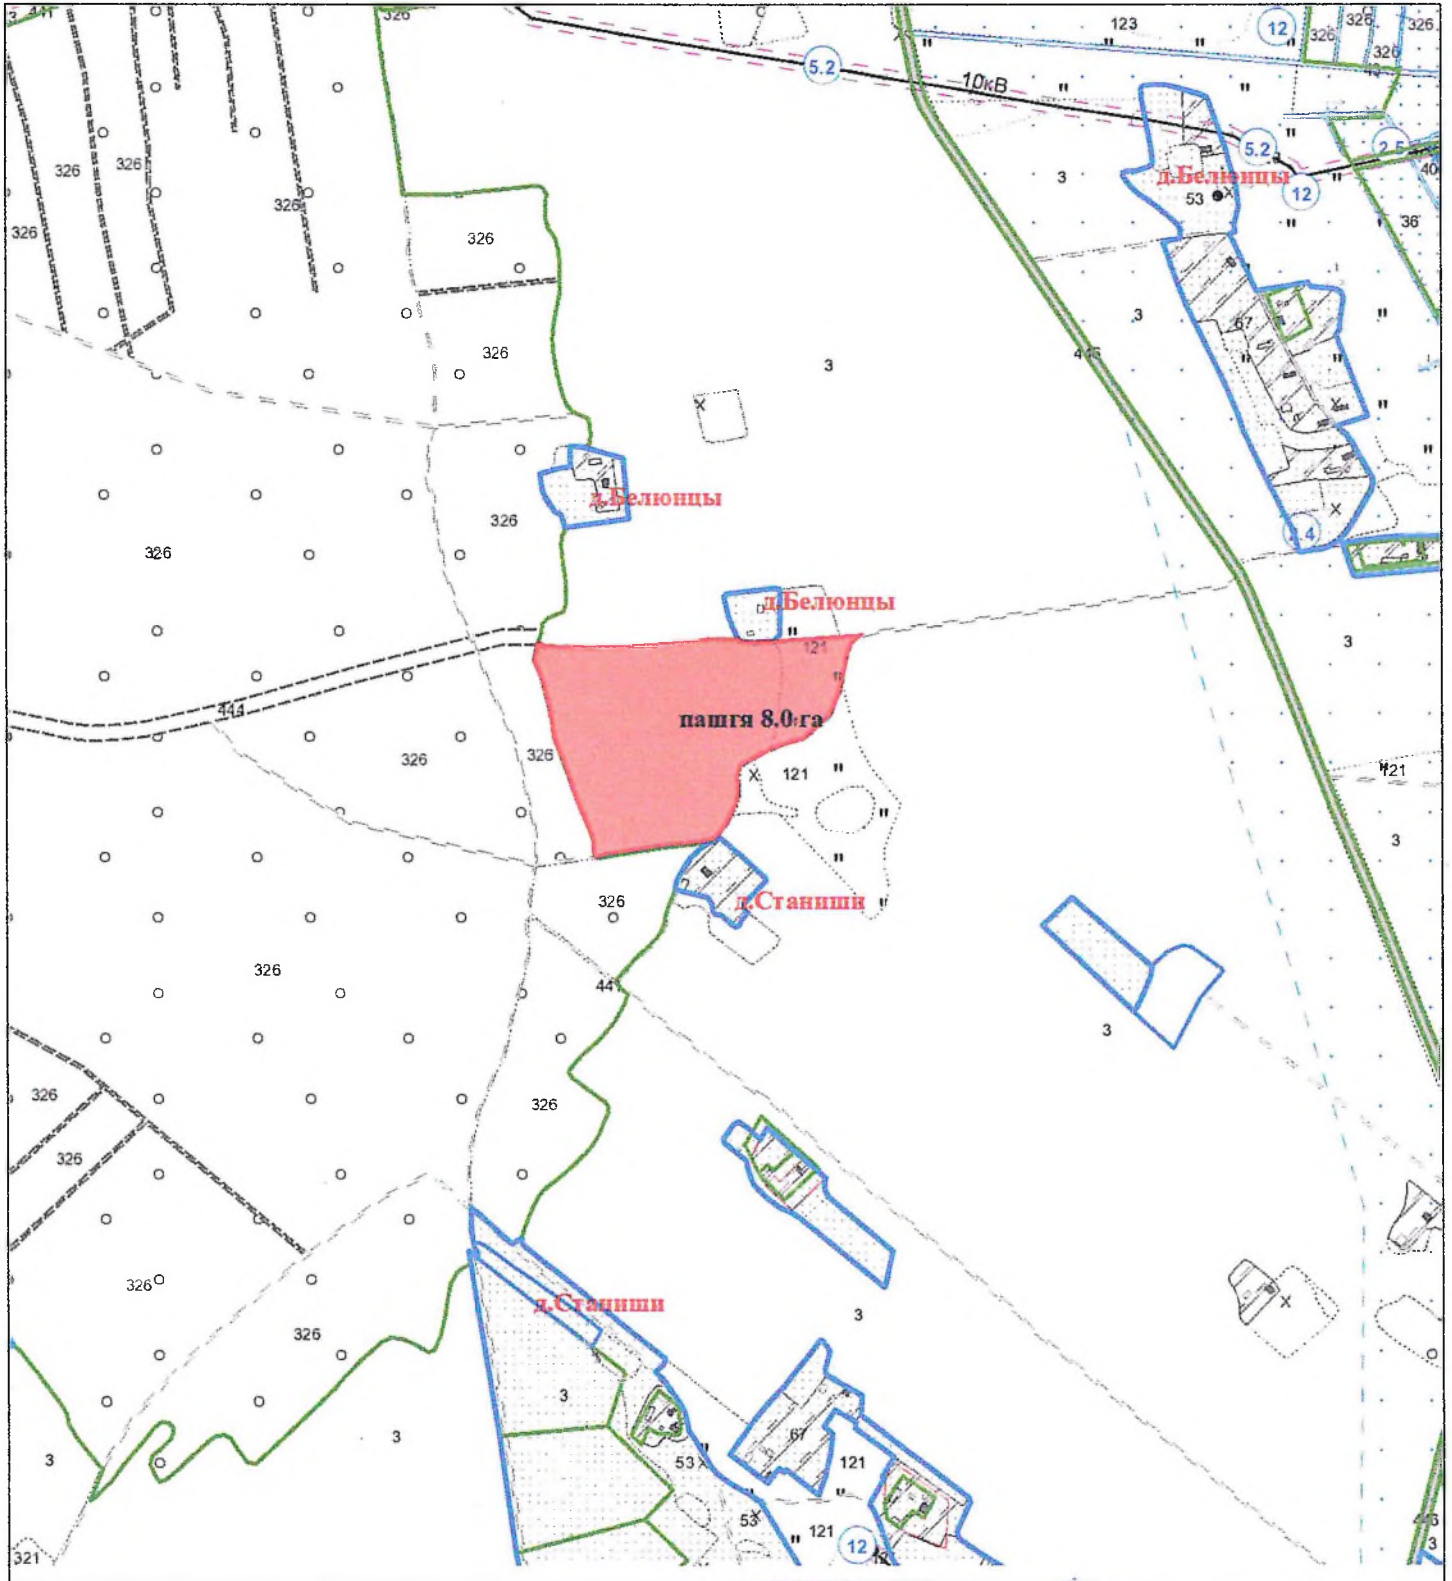

ВЫКОПИРОВКА
из земельно-кадастрового плана
КСУП "Элит-Агро Больтиники" Вороновского района
для включения в фонд перераспределения земель

Выкопировка изготовлена с Геопортала ЗИС

Директор КСУП "Элит-Агро Больтиники"

Масштаб 1:10000

Ю.С.Сурконт

ВЫКОПИРОВКА
из земельно-кадастрового плана
КСУП "Элит-Агро Больтиники" Вороновского района
для включения в фонд перераспределения земель

Выкопировка изготовлена с Геопортала ЗИС